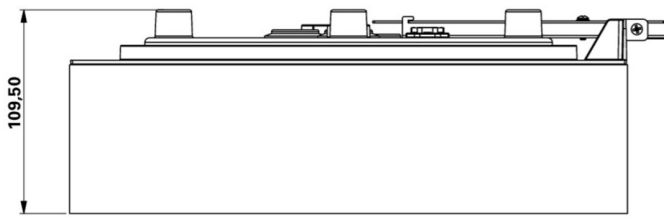

TILBEHØRSLISTE

LFP3216-SET-2AKKU - Batteri

Fra: 11.03.2025 - Det tas forbehold om tekniske endringer og feil.