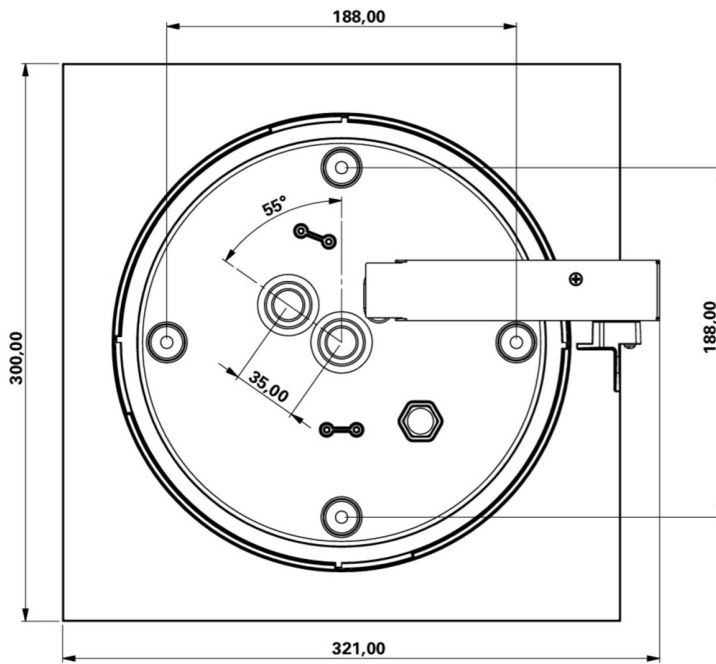

TILBEHØRSLISTE

LFP3216-SET-2AKKU - Batteri

Fra: 11.03.2025 - Det tas forbehold om tekniske endringer og feil.