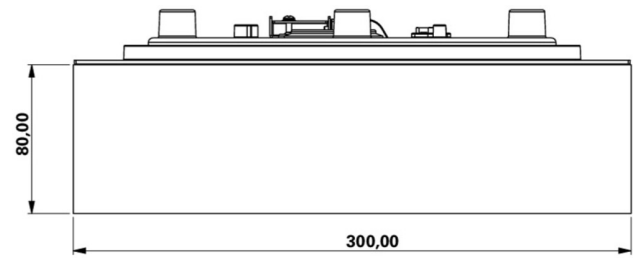

TILBEHØRSLISTE

LFP3216-SET-2AKKU - Batteri

Fra: 11.03.2025 - Det tas forbehold om tekniske endringer og feil.