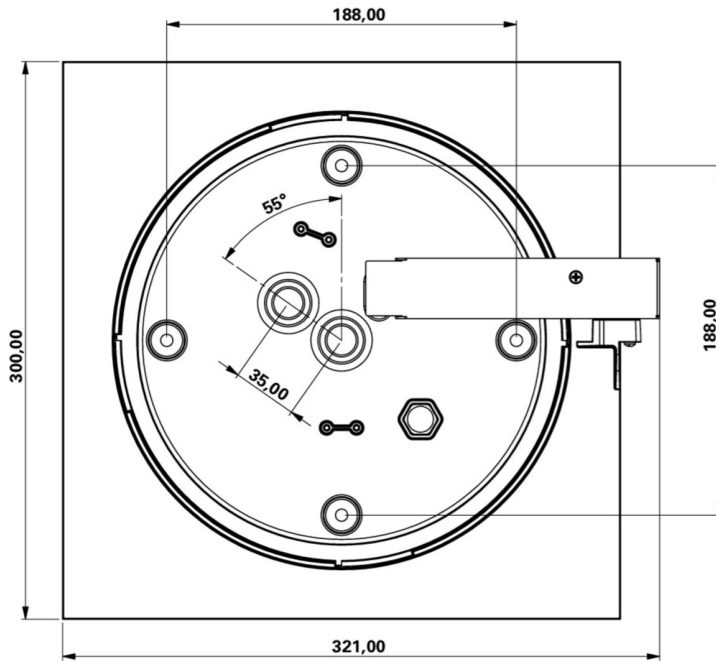

Fra: 20.03.2025 - Det tas forbehold om tekniske endringer og feil.