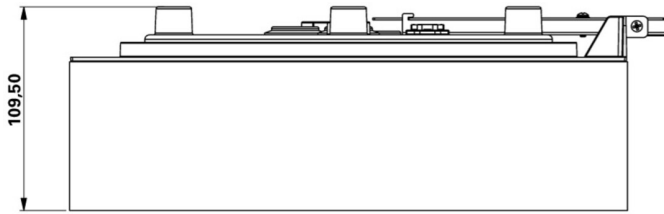

Fra: 20.03.2025 - Det tas forbehold om tekniske endringer og feil.