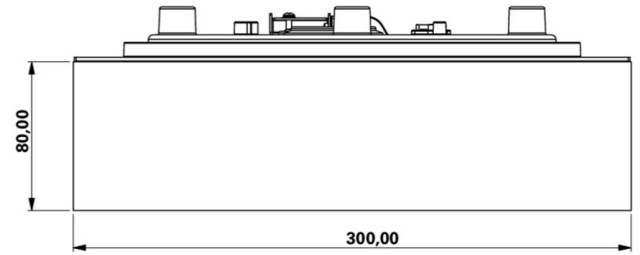

Fra: 20.03.2025 - Det tas forbehold om tekniske endringer og feil.