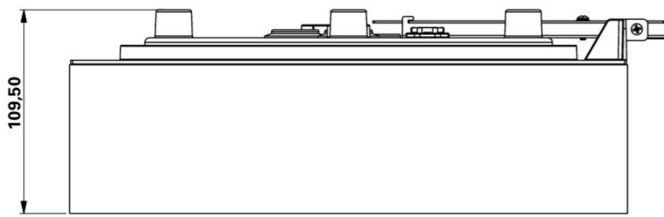

TILBEHØRSLISTE

LFP3233-SET-2AKKU - Batteri

Fra: 10.02.2025 - Det tas forbehold om tekniske endringer og feil.