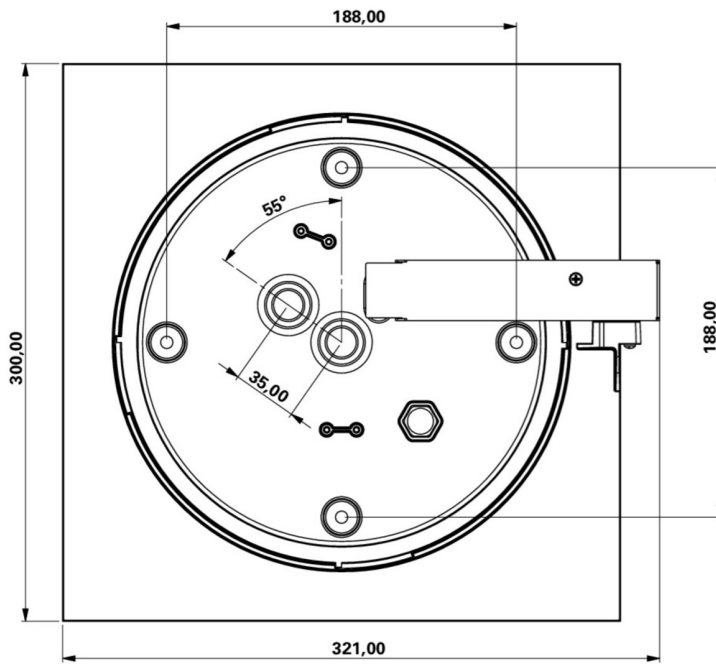

TILBEHØRSLISTE

LFP3233-SET-2AKKU - Batteri

Fra: 10.02.2025 - Det tas forbehold om tekniske endringer og feil.