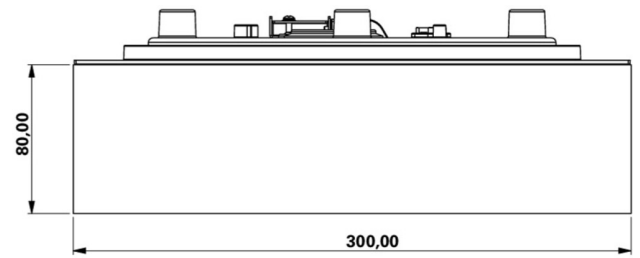

TILBEHØRSLISTE

LFP3233-SET-2AKKU - Batteri

Fra: 10.02.2025 - Det tas forbehold om tekniske endringer og feil.