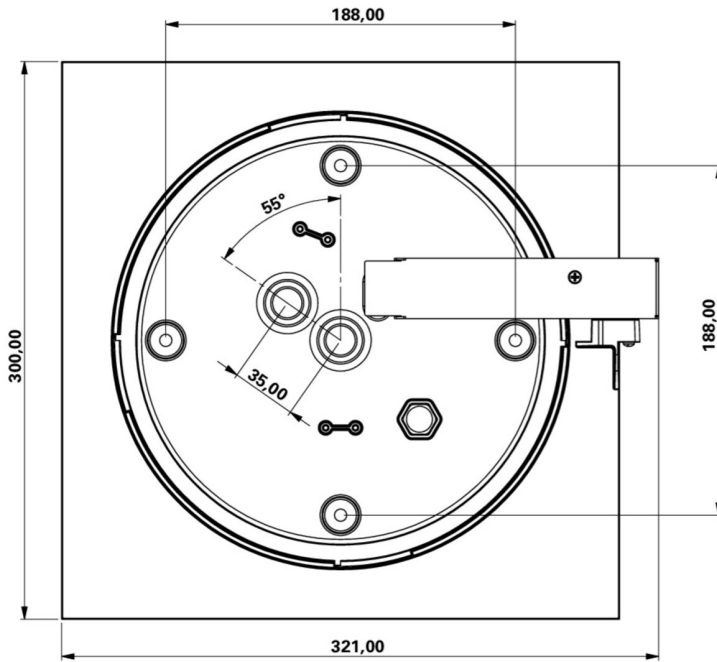

Fra: 11.03.2025 - Det tas forbehold om tekniske endringer og feil.