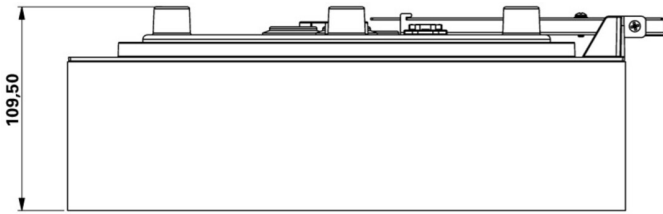

Fra: 11.03.2025 - Det tas forbehold om tekniske endringer og feil.