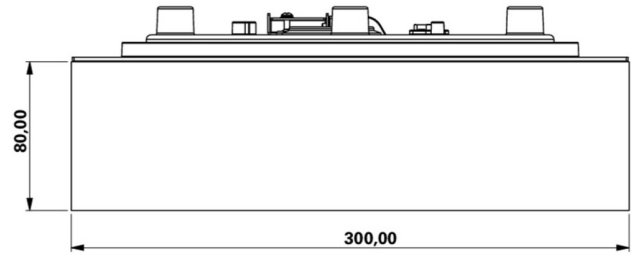

Fra: 11.03.2025 - Det tas forbehold om tekniske endringer og feil.