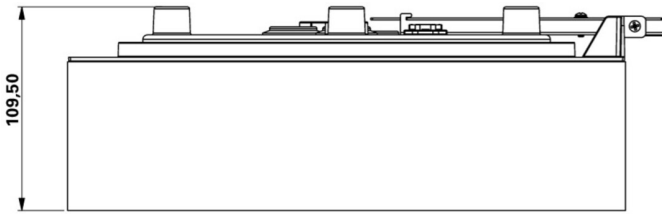

Fra: 05.03.2025 - Det tas forbehold om tekniske endringer og feil.