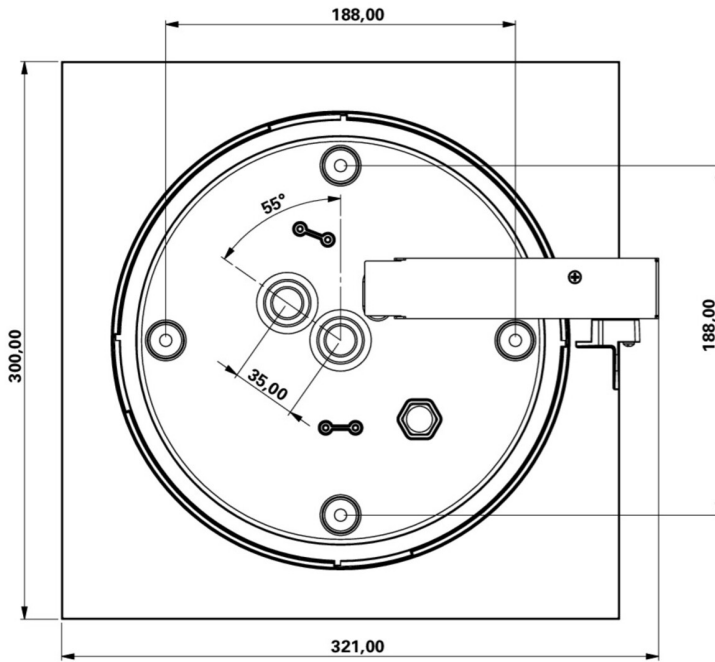

Fra: 05.03.2025 - Det tas forbehold om tekniske endringer og feil.