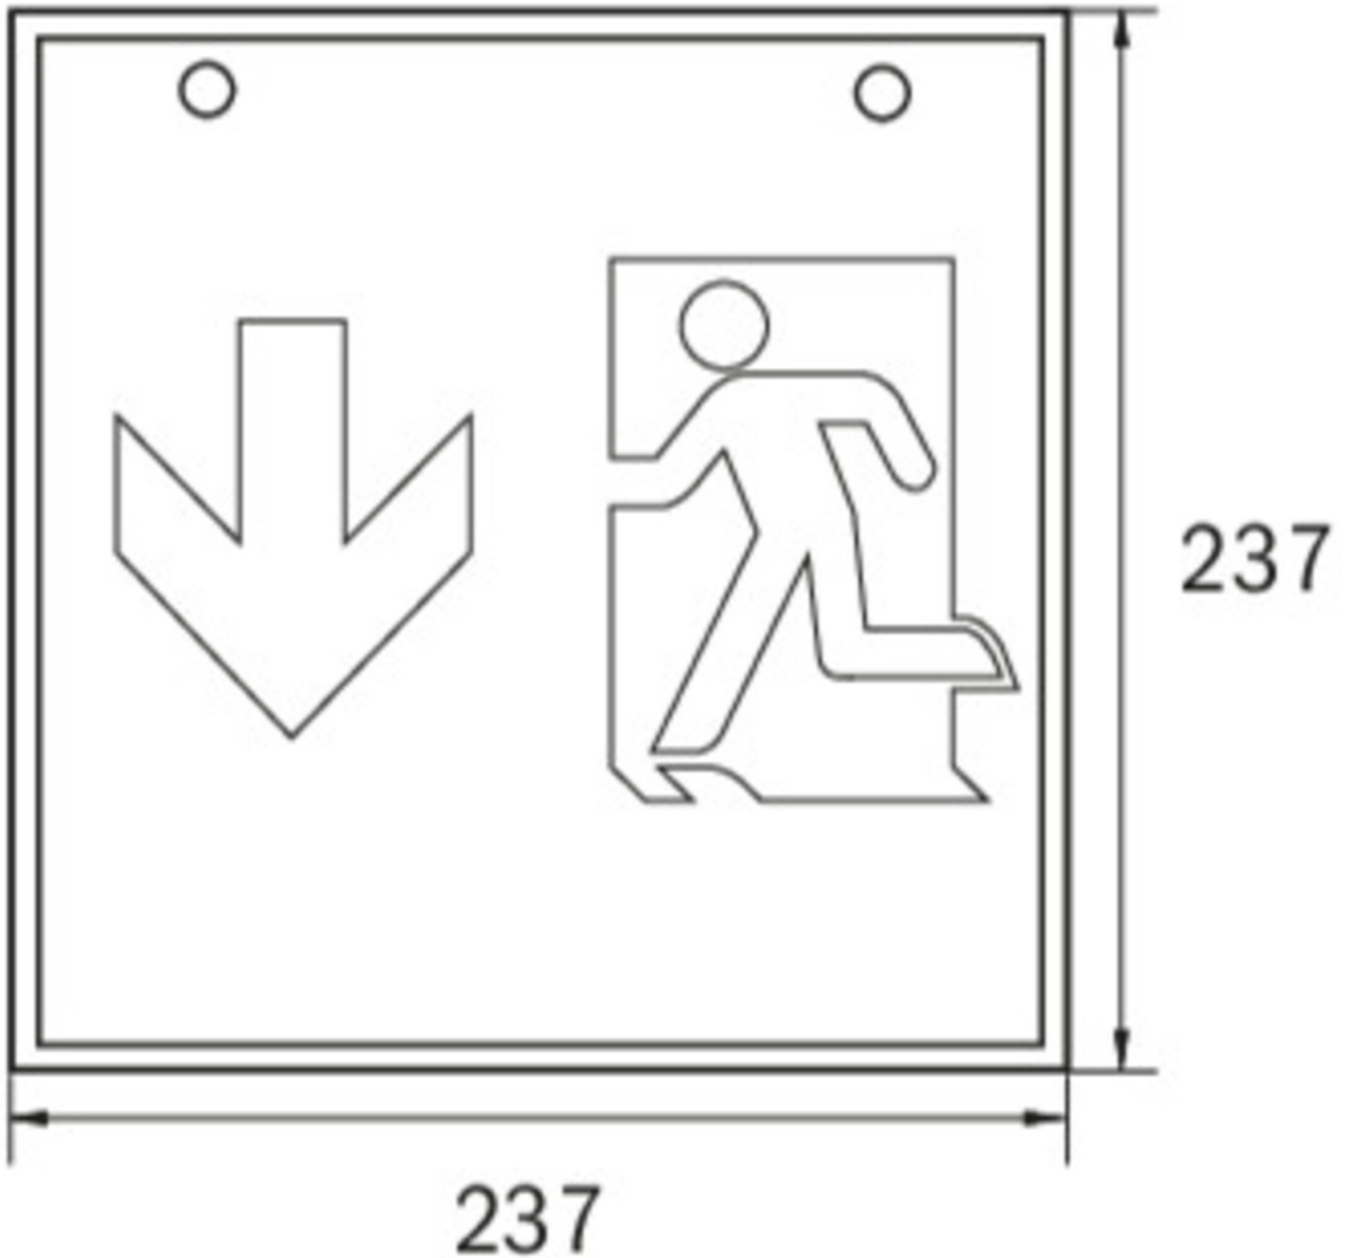

**Ewakuacyjna kierunkowa**  
**Art.-No.: WGD013WL**

**DANE TECHNICZNE**

Typ oprawy	Ewakuacyjna kierunkowa
Montaż	Sufitowy
Odległość rozpoznawania	46 m
Piktogram	Pełny zestaw
Źródło światła	LED
Materiał obudowy	Metal
Kolor	RAL 9003
Stopień ochrony IP	20
Odporność na uderzenie IK	≥ 3
Klasa ochrony	1
Zasilanie awaryjne	Autonomiczne
Monitorowanie	WL - Wireless Professional
Autonomia	3 h
Akumulator	12V/0,8Ah NiMH
Tryb pracy	Sieciowo-awaryjny (DS) / awaryjny (BS)
Napięcie wejściowe AC	230 V
Częstotliwość wejściowa Hz	50 / 60 Hz
Napięcie wejściowe DC	- V
Maksymalny pobór mocy	7,5 W
Pobór mocy praca awaryjno-sieciowa	7,5 W
Pobór mocy praca awaryjna	3,6 W
Temp. otoczenia w trybie sieciowo - awaryjnym	-5 °C / 40 °C
Temp. otoczenia w trybie awaryjnym	-5 °C / 40 °C
Długość	237 mm
Szerokość	237 mm

Wysokość	237 mm
Waga	1.49 kg
Waga z opakowaniem	1.63 kg
Przekrój przyłącza	2.5 mm
Wejście przełączające L <sup>1</sup>	Tak
Blokada światła awaryjnego	Nie
Złącze akumulatora	Zacisk
Funkcja ściemniania	Tak
Strumień świetlny - praca sieciowa	150 lm
Strumień świetlny - praca awaryjna	150 lm
Kod taryfy celnej	94056120
Kraj pochodzenia	Niemcy
EAN	4260659564124

## RYSUNEK TECHNICZNY