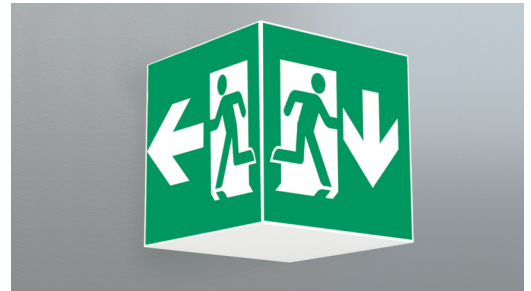

**Ewakuacyjna kierunkowa**  
**Art.-No.: WGD013WL**

**DANE TECHNICZNE**

Typ oprawy	Ewakuacyjna kierunkowa
Montaż	Sufitowy
Odległość rozpoznawania	46 m
Piktogram	Pełny zestaw
Źródło światła	LED
Materiał obudowy	Metal
Kolor	RAL 9003
Stopień ochrony IP	20
Odporność na uderzenie IK	≥ 3
Klasa ochrony	1
Zasilanie awaryjne	Autonomiczne
Monitorowanie	WL - Wireless Professional
Autonomia	3 h
Akumulator	12V/0,8Ah NiMH
Tryb pracy	Sieciowo-awaryjny (DS) / awaryjny (BS)
Napięcie wejściowe AC	230 V
Częstotliwość wejściowa Hz	50 / 60 Hz
Napięcie wejściowe DC	- V
Maksymalny pobór mocy	7,5 W
Pobór mocy praca awaryjno-sieciowa	7,5 W
Pobór mocy praca awaryjna	3,6 W
Temp. otoczenia w trybie sieciowo - awaryjnym	-5 °C / 40 °C
Temp. otoczenia w trybie awaryjnym	-5 °C / 40 °C
Długość	237 mm
Szerokość	237 mm

Wysokość	237 mm
Waga	1.49 kg
Waga z opakowaniem	1.63 kg
Przekrój przyłącza	2.5 mm
Wejście przełączające L <sup>1</sup>	Tak
Blokada światła awaryjnego	Nie
Złącze akumulatora	Zacisk
Funkcja ściemniania	Tak
Strumień świetlny - praca sieciowa	150 lm
Strumień świetlny - praca awaryjna	150 lm
Kod taryfy celnej	94056120
Kraj pochodzenia	Niemcy
EAN	4260659564124