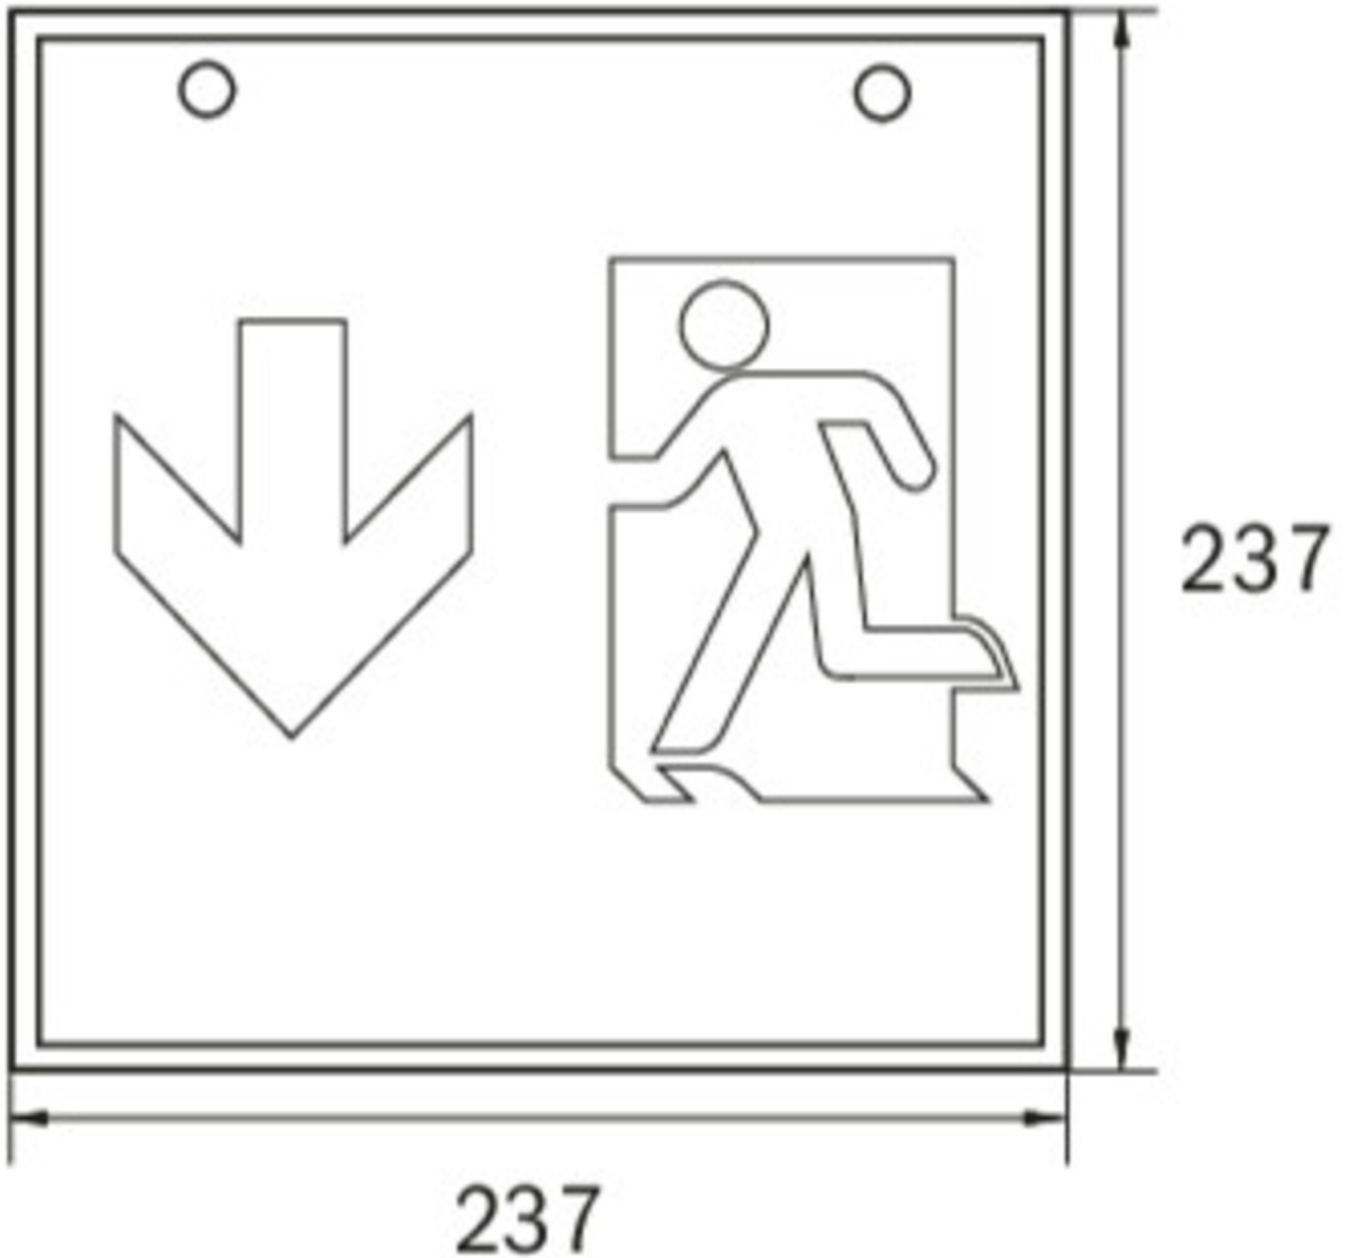

RYSUNEK TECHNICZNY

ACCESSORIES

- WKO -
- 1PV-EB -