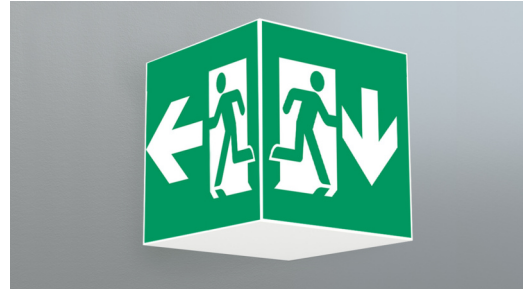

Ewakuacyjna kierunkowa
Art.-No.: WGD018WL

DANE TECHNICZNE

Typ oprawy	Ewakuacyjna kierunkowa
Montaż	Sufitowy
Odległość rozpoznawania	46 m
Piktogram	Pełny zestaw
Źródło światła	LED
Materiał obudowy	Metal
Kolor	RAL 9003
Stopień ochrony IP	20
Odporność na uderzenie IK	≥ 3
Klasa ochrony	1
Zasilanie awaryjne	Autonomiczne
Monitorowanie	WL - Wireless Professional
Autonomia	8 h
Akumulator	12V/0,8Ah NiMH
Tryb pracy	Sieciowo-awaryjny (DS) / awaryjny (BS)
Napięcie wejściowe AC	230 V
Częstotliwość wejściowa Hz	50 / 60 Hz
Napięcie wejściowe DC	- V
Maksymalny pobór mocy	7,5 W
Pobór mocy praca awaryjno-sieciowa	7,5 W
Pobór mocy praca awaryjna	3,6 W
Temp. otoczenia w trybie sieciowo - awaryjnym	-5 °C / 40 °C
Temp. otoczenia w trybie awaryjnym	-5 °C / 40 °C
Długość	237 mm
Szerokość	237 mm

Wysokość	237 mm
Waga	1.49 kg
Waga z opakowaniem	1.63 kg
Przekrój przyłącza	2.5 mm
Wejście przełączające L ¹	Tak
Blokada światła awaryjnego	Nie
Złącze akumulatora	Zacisk
Funkcja ściemniania	Tak
Strumień świetlny - praca sieciowa	150 lm
Strumień świetlny - praca awaryjna	60 lm
Kod taryfy celnej	94056120
Kraj pochodzenia	Niemcy
EAN	4260659564131