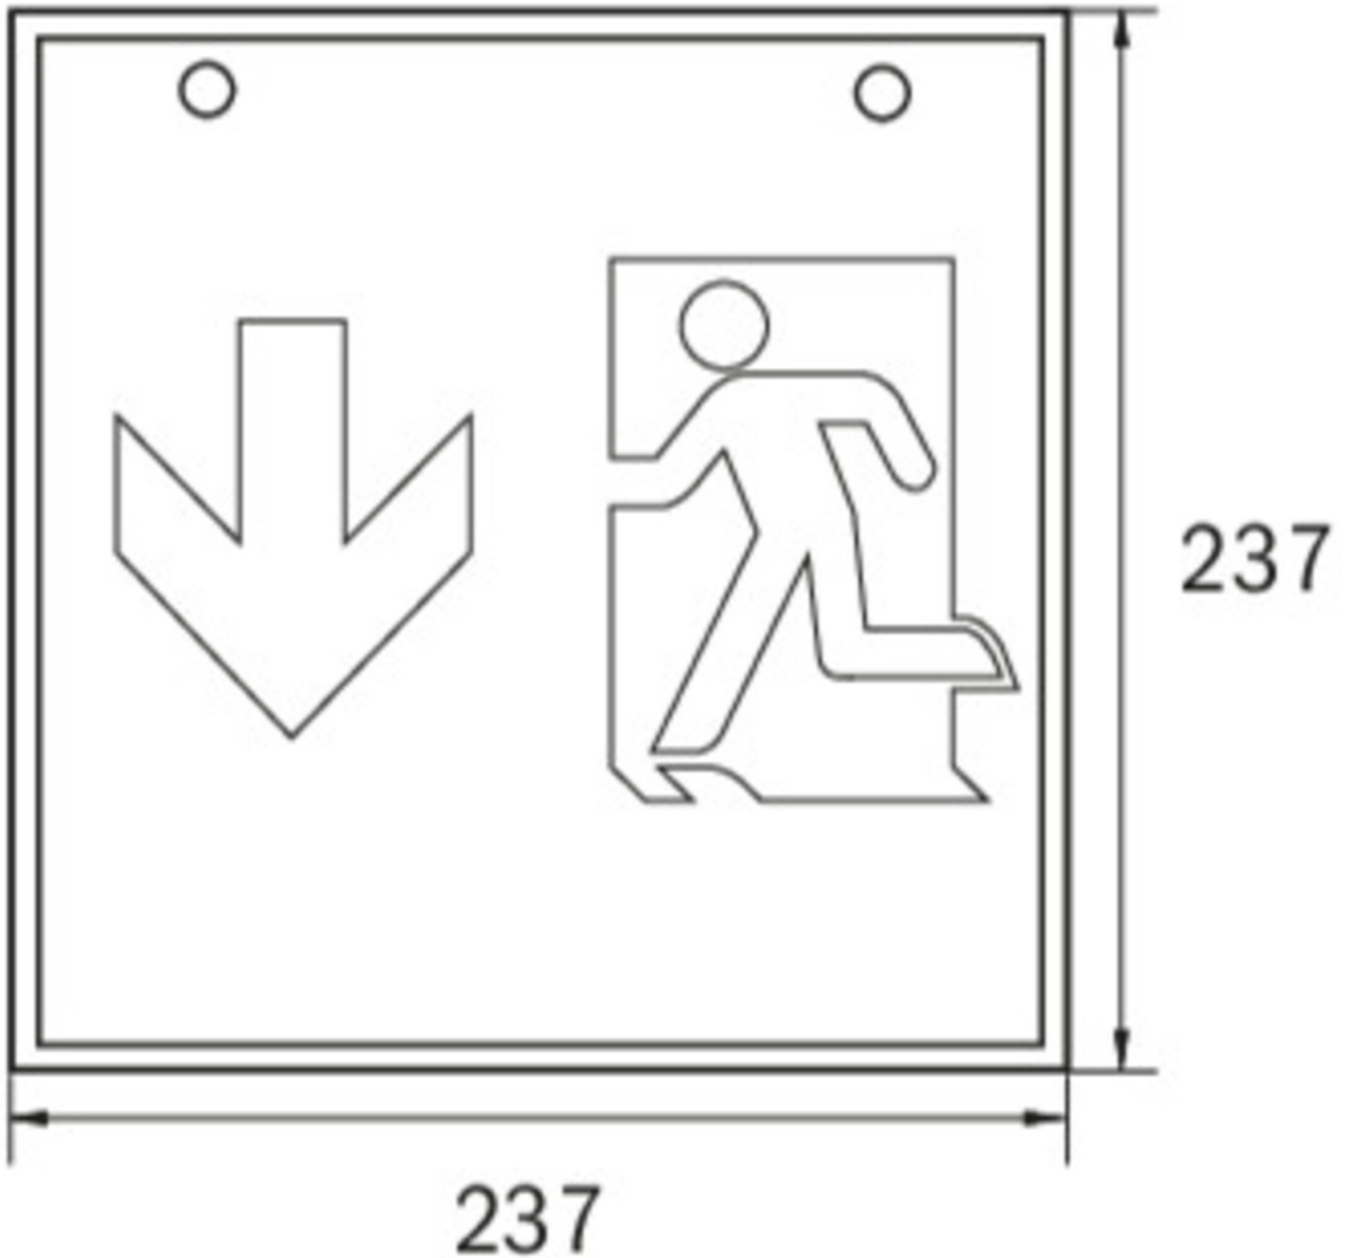

RYSUNEK TECHNICZNY

ACCESSORIES

WKO -
1PV-EB -