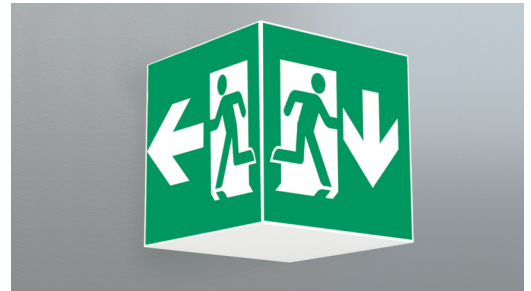

Ewakuacyjna kierunkowa
Art.-No.: WGD019

DANE TECHNICZNE

Typ oprawy	Ewakuacyjna kierunkowa
Montaż	Sufitowy
Odległość rozpoznawania	46 m
Piktogram	Pełny zestaw
Źródło światła	LED
Materiał obudowy	Metal
Kolor	RAL 9003
Stopień ochrony IP	20
Odporność na uderzenie IK	≥ 3
Klasa ochrony	1
Zasilanie awaryjne	System Centralnej Baterii
Monitorowanie	Brak
Autonomia	CPS
Tryb pracy	Sieciowo-awaryjny (DS)
Napięcie wejściowe AC	230 V
Częstotliwość wejściowa Hz	50 / 60 Hz
Napięcie wejściowe DC	100-254 V
Maksymalny pobór mocy	4,5 W
Pobór mocy praca awaryjno-sieciowa	4,5 W
Pobór mocy praca awaryjna	0 W
Temp. otoczenia w trybie sieciowo - awaryjnym	-25 °C / 40 °C
Temp. otoczenia w trybie awaryjnym	-25 °C / 40 °C
Długość	237 mm
Szerokość	237 mm
Wysokość	237 mm

Waga	1.16 kg
Waga z opakowaniem	1.3 kg
Przekrój przyłącza	1.5 mm
Wejście przełączające L ¹	Nie
Blokada światła awaryjnego	Nie
Złącze akumulatora	Brak
Funkcja ściemniania	Nie
Strumień świetlny - praca sieciowa	250 lm
Strumień świetlny - praca awaryjna	250 lm
Kod taryfy celnej	94056120
Kraj pochodzenia	Niemcy
EAN	4260123684129