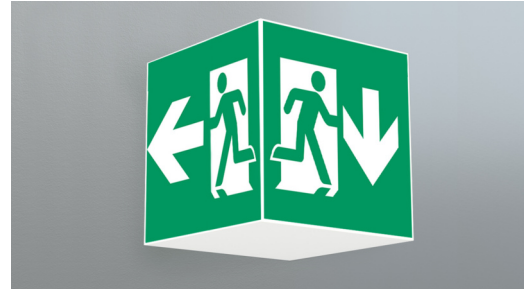

Ewakuacyjna kierunkowa
Art.-No.: WGD029

DANE TECHNICZNE

Typ oprawy	Ewakuacyjna kierunkowa
Montaż	Sufitowy
Odległość rozpoznawania	46 m
Piktogram	Pełny zestaw
Źródło światła	LED
Materiał obudowy	Metal
Kolor	RAL 9003
Stopień ochrony IP	20
Odporność na uderzenie IK	≥ 3
Klasa ochrony	1
Zasilanie awaryjne	System Centralnej Baterii
Monitorowanie	Brak
Autonomia	CPS
Tryb pracy	Sieciowo-awaryjny (DS)
Napięcie wejściowe AC	230 V
Częstotliwość wejściowa Hz	50 / 60 Hz
Napięcie wejściowe DC	100-254 V
Maksymalny pobór mocy	3,9 W
Pobór mocy praca awaryjno-sieciowa	3,9 W
Pobór mocy praca awaryjna	0 W
Temp. otoczenia w trybie sieciowo - awaryjnym	-25 °C / 40 °C
Temp. otoczenia w trybie awaryjnym	-25 °C / 40 °C
Długość	237 mm
Szerokość	237 mm
Wysokość	237 mm

Waga	1.16 kg
Waga z opakowaniem	1.3 kg
Przekrój przyłącza	1.5 mm
Wejście przełączające L ¹	Nie
Blokada światła awaryjnego	Nie
Złącze akumulatora	Brak
Funkcja ściemniania	Nie
Strumień świetlny - praca sieciowa	300 lm
Strumień świetlny - praca awaryjna	300 lm
Kod taryfy celnej	94056020
Kraj pochodzenia	Niemcy