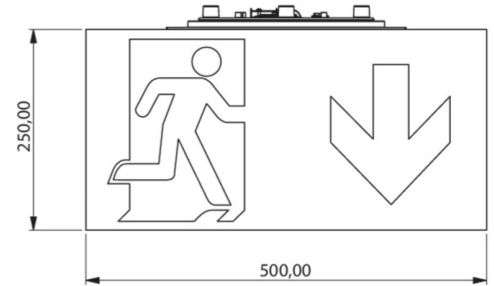

TEKNISK TEGNING

TILBEHØRSLISTE

DSA-Y4M - Tauoppheng

DSA-Y4M-APA - Tauoppheng

WKO -

Fra: 27.11.2024 - Det tas forbehold om tekniske endringer og feil.