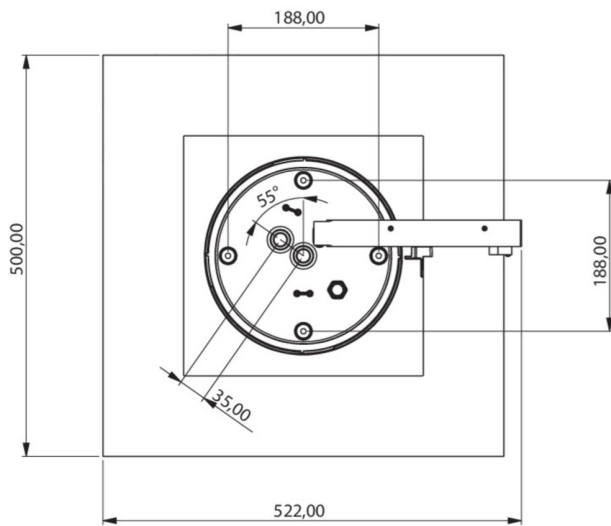

TEKNISK TEGNING

TILBEHØRSLISTE

DSA-Y4M - Tauoppheng

DSA-Y4M-APA - Tauoppheng

WKO -

Fra: 27.11.2024 - Det tas forbehold om tekniske endringer og feil.