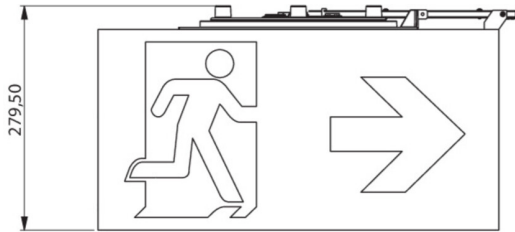

TEKNISK TEGNING

TILBEHØRSLISTE

DSA-Y4M - Tauoppheng

DSA-Y4M-APA - Tauoppheng

WKO -

Fra: 27.11.2024 - Det tas forbehold om tekniske endringer og feil.