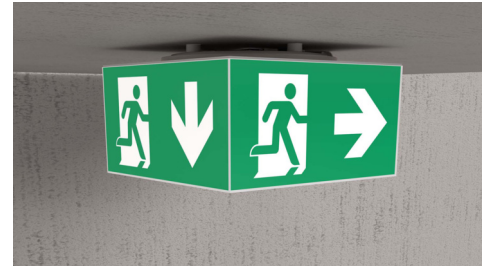

Art.-Nr: WHGD019
Utgangsskilt lys Sentraliserte strømforsyningssystemer
Takkonstruksjon, Uten overvåking, CPS, 50m, IP65, plast, hvit

Moderne redningstegnlampe-kubelys for merking av rømnings- og redningsveier med en lettmontert bajonettlås. Den kan monteres direkte i taket eller henges opp med passende tilbehør.

Takket være sin kubeform er denne plastlampen lett synlig fra fire sider. Ideell for bruk på veikryss, for eksempel i varehus med midtganger.

Planleggingssikkerhet tilbys med logisk forhåndsbestemte trykte piktogrammer. De påførte piktogrammene samsvarer med DIN ISO 7010 (pil høyre, venstre og bunn).

Mer informasjon

www.rp-group.com/nb_NO/item/WHGD019

TEKNISKE DATA

Type armatur	Utgangsskilt lys
Monteringstype	Takkonstruksjon
Deteksjonsområde	50m
piktogram	sett
Lyspærer	LED
Koffertmateriale	plast
Farge på huset	hvit
IP-beskyttelse)	IP65
Slagstyrke (IK)	≥ 3
Sertifisering	WEEE, CE, D-tegn
beskyttelses klasse	2
omsorg	Sentraliserte strømforsyningssystemer
overvåkning	Without monitoring
Brotid	CPS
Batteri	/
Driftsmodus	Kontinuerlig veksling
Inngangsspenning AC	230 V
Inngangsfrekvens	50/60 Hz
Inngangsspenning DC	100-254 V