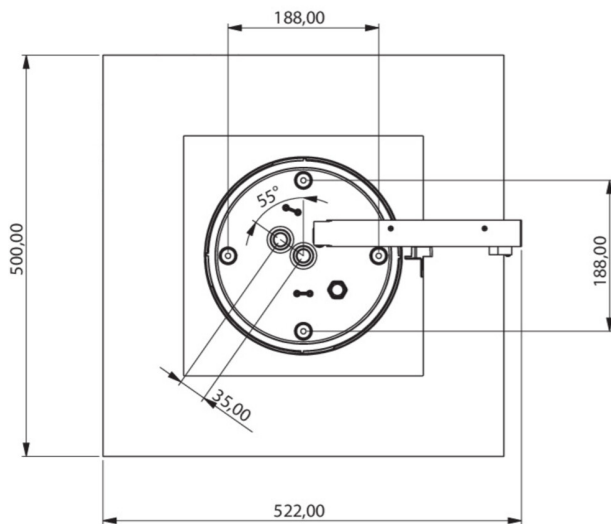

TEKNISK TEGNING

TILBEHØRSLISTE

DSA-Y4M - Tauoppheng

DSA-Y4M-APA - Tauoppheng

WKO -

Fra: 04.02.2025 - Det tas forbehold om tekniske endringer og feil.