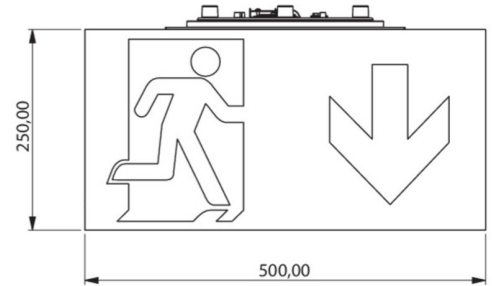

TEKNISK TEGNING

TILBEHØRSLISTE

DSA-Y4M - Tauoppheng

DSA-Y4M-APA - Tauoppheng

WKO -

Fra: 04.02.2025 - Det tas forbehold om tekniske endringer og feil.