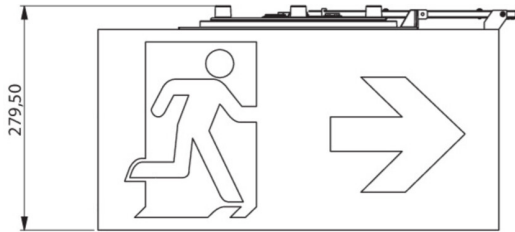

TEKNISK TEGNING

TILBEHØRSLISTE

DSA-Y4M - Tauoppheng

DSA-Y4M-APA - Tauoppheng

WKO -

Fra: 04.02.2025 - Det tas forbehold om tekniske endringer og feil.