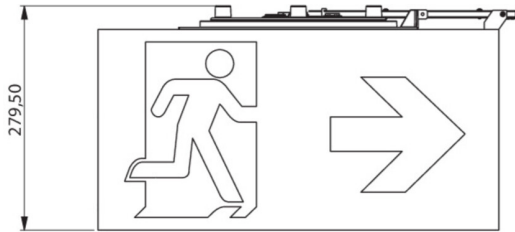

TEKNISK TEGNING

TILBEHØRSLISTE

DSA-Y4M - Tauoppheng

DSA-Y4M-APA - Tauoppheng

WKO -

Fra: 20.03.2025 - Det tas forbehold om tekniske endringer og feil.