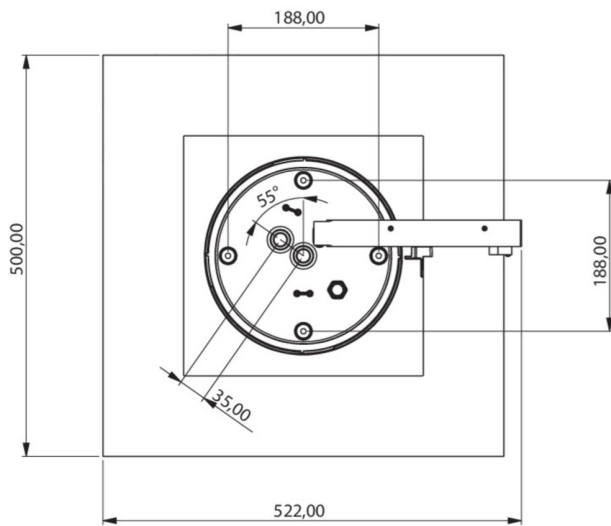

TEKNISK TEGNING

TILBEHØRSLISTE

DSA-Y4M - Tauoppheng

DSA-Y4M-APA - Tauoppheng

WKO -

Fra: 20.03.2025 - Det tas forbehold om tekniske endringer og feil.