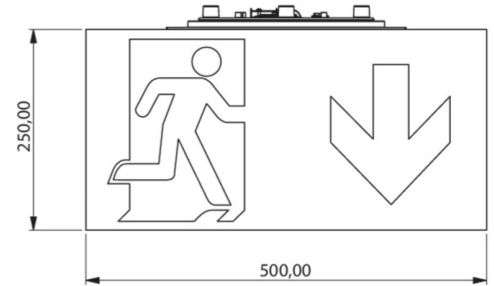

TEKNISK TEGNING

TILBEHØRSLISTE

DSA-Y4M - Tauoppheng

DSA-Y4M-APA - Tauoppheng

WKO -

Fra: 20.03.2025 - Det tas forbehold om tekniske endringer og feil.