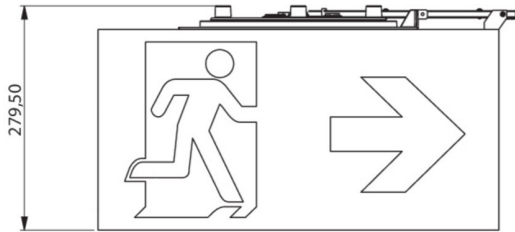

TEKNISK TEGNING

TILBEHØRSLISTE

DSA-Y4M - Tauoppheng

DSA-Y4M-APA - Tauoppheng

WKO -

Fra: 21.05.2025 - Det tas forbehold om tekniske endringer og feil.