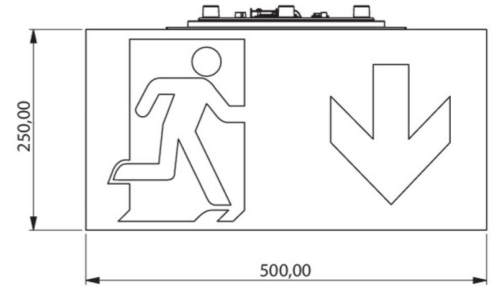

TEKNISK TEGNING

TILBEHØRSLISTE

DSA-Y4M - Tauoppheng

DSA-Y4M-APA - Tauoppheng

WKO -

Fra: 21.05.2025 - Det tas forbehold om tekniske endringer og feil.