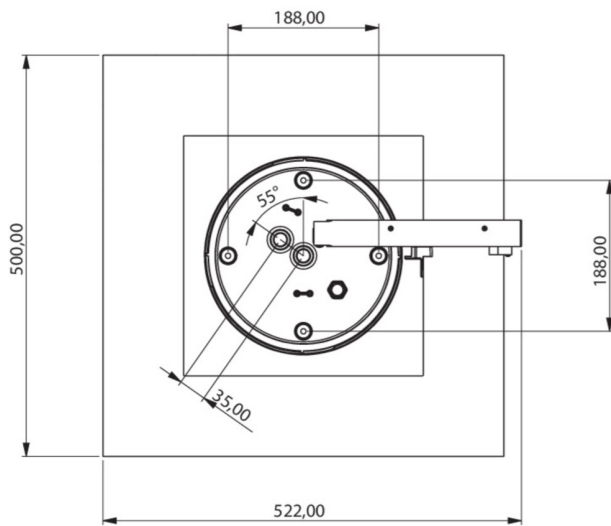

TEKNISK TEGNING

TILBEHØRSLISTE

DSA-Y4M - Tauoppheng

DSA-Y4M-APA - Tauoppheng

WKO -

Fra: 21.05.2025 - Det tas forbehold om tekniske endringer og feil.