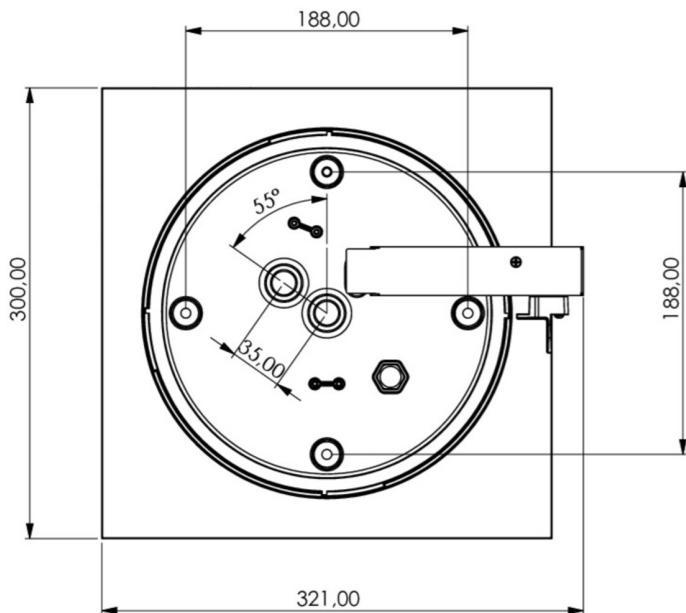

TEKNISK TEGNING

TILBEHØRSLISTE

WKO -

DSA-Y4M - Tauoppheng

DSA-Y4M-APA - Tauoppheng

Fra: 27.11.2024 - Det tas forbehold om tekniske endringer og feil.