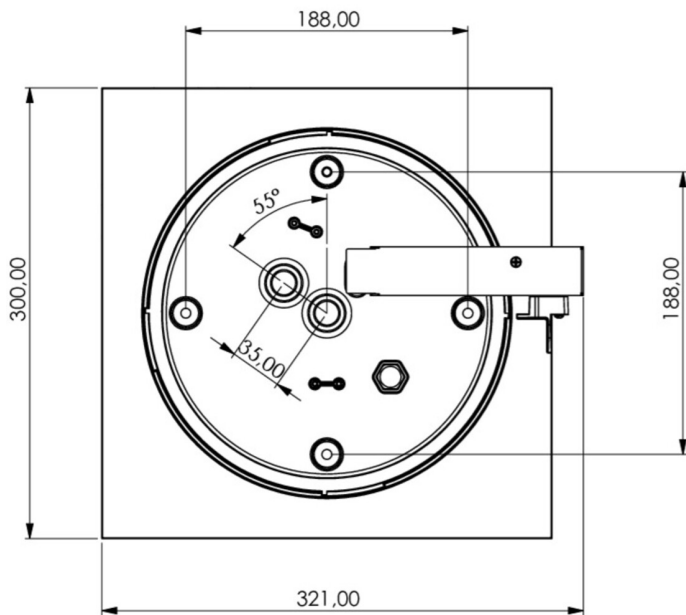

TEKNISK TEGNING

TILBEHØRSLISTE

- WKO -
- DSA-Y4M - Tauoppheng
- DSA-Y4M-APA - Tauoppheng

Fra: 20.03.2025 - Det tas forbehold om tekniske endringer og feil.