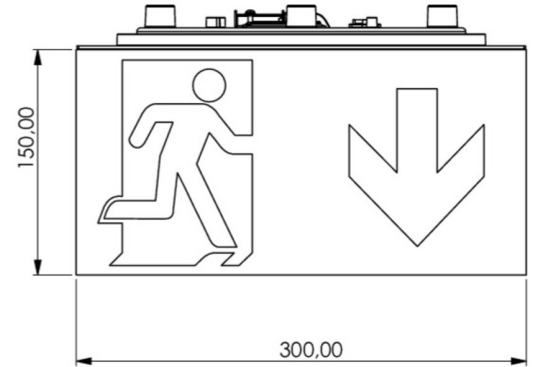

TEKNISK TEGNING

TILBEHØRSLISTE

- WKO -
- DSA-Y4M - Tauoppheng
- DSA-Y4M-APA - Tauoppheng

Fra: 20.03.2025 - Det tas forbehold om tekniske endringer og feil.