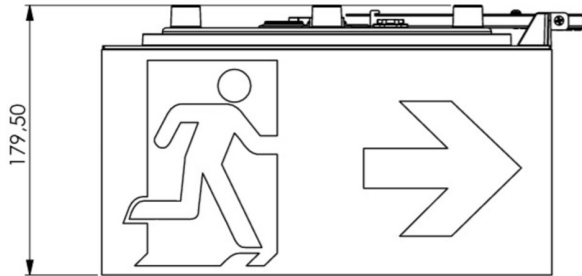

TEKNISK TEGNING

TILBEHØRSLISTE

- WKO -
- DSA-Y4M - Tauoppheng
- DSA-Y4M-APA - Tauoppheng

Fra: 20.03.2025 - Det tas forbehold om tekniske endringer og feil.