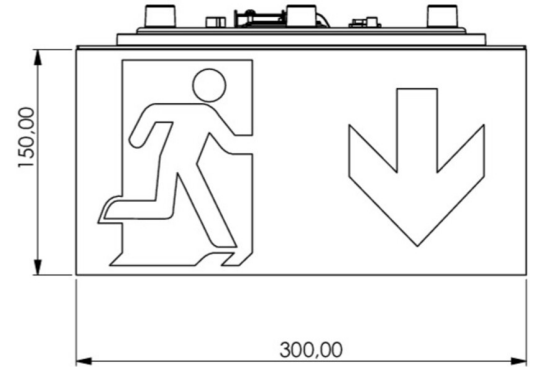

TEKNISK TEGNING

TILBEHØRSLISTE

WKO -

DSA-Y4M - Tauoppheng

DSA-Y4M-APA - Tauoppheng

Fra: 21.01.2025 - Det tas forbehold om tekniske endringer og feil.