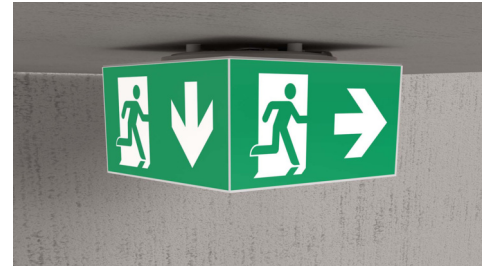

**Art.-Nr: WHXD519CC**  
**Utgangsskilt lys Sentraliserte strømforsyningssystemer**  
**Takkonstruksjon, CoreCompact 24 (CC), CPS, 30 m, IP65,**  
**plast, hvit**

Moderne redningstegnlampe-kubelys for merking av rømnings- og redningsveier med en lettmontert bajonettlås. Den kan monteres direkte i taket eller henges opp med passende tilbehør.

Takket være sin kubeform er denne plastlampen lett synlig fra fire sider. Ideell for bruk på veikryss, for eksempel i varehus med midtganger.

Styring og overvåking via sentral 24 volt svakstrømsystem. Planleggingssikkerhet tilbys med logisk forhåndsbestemte trykte piktogrammer. De påførte piktogrammene samsvarer med DIN ISO 7010 (pil høyre, venstre og bunn).