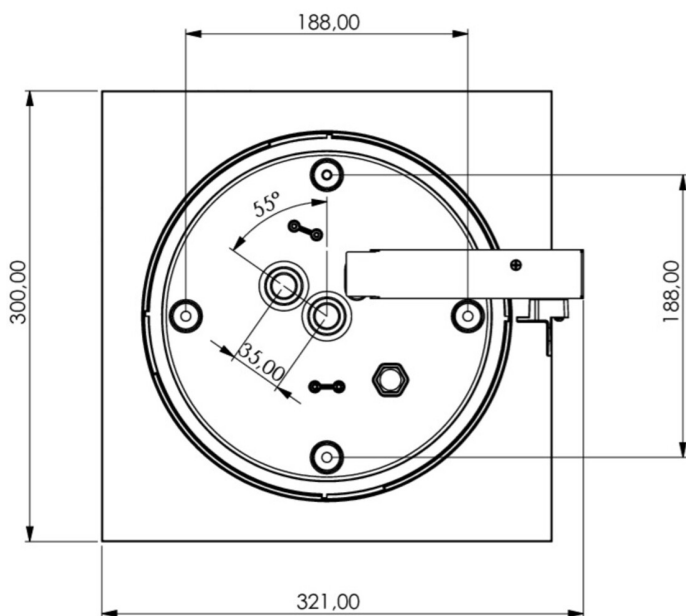

TEKNISK TEGNING

TILBEHØRSLISTE

WKO -

DSA-Y4M - Tauoppheng

DSA-Y4M-APA - Tauoppheng

Fra: 21.01.2025 - Det tas forbehold om tekniske endringer og feil.