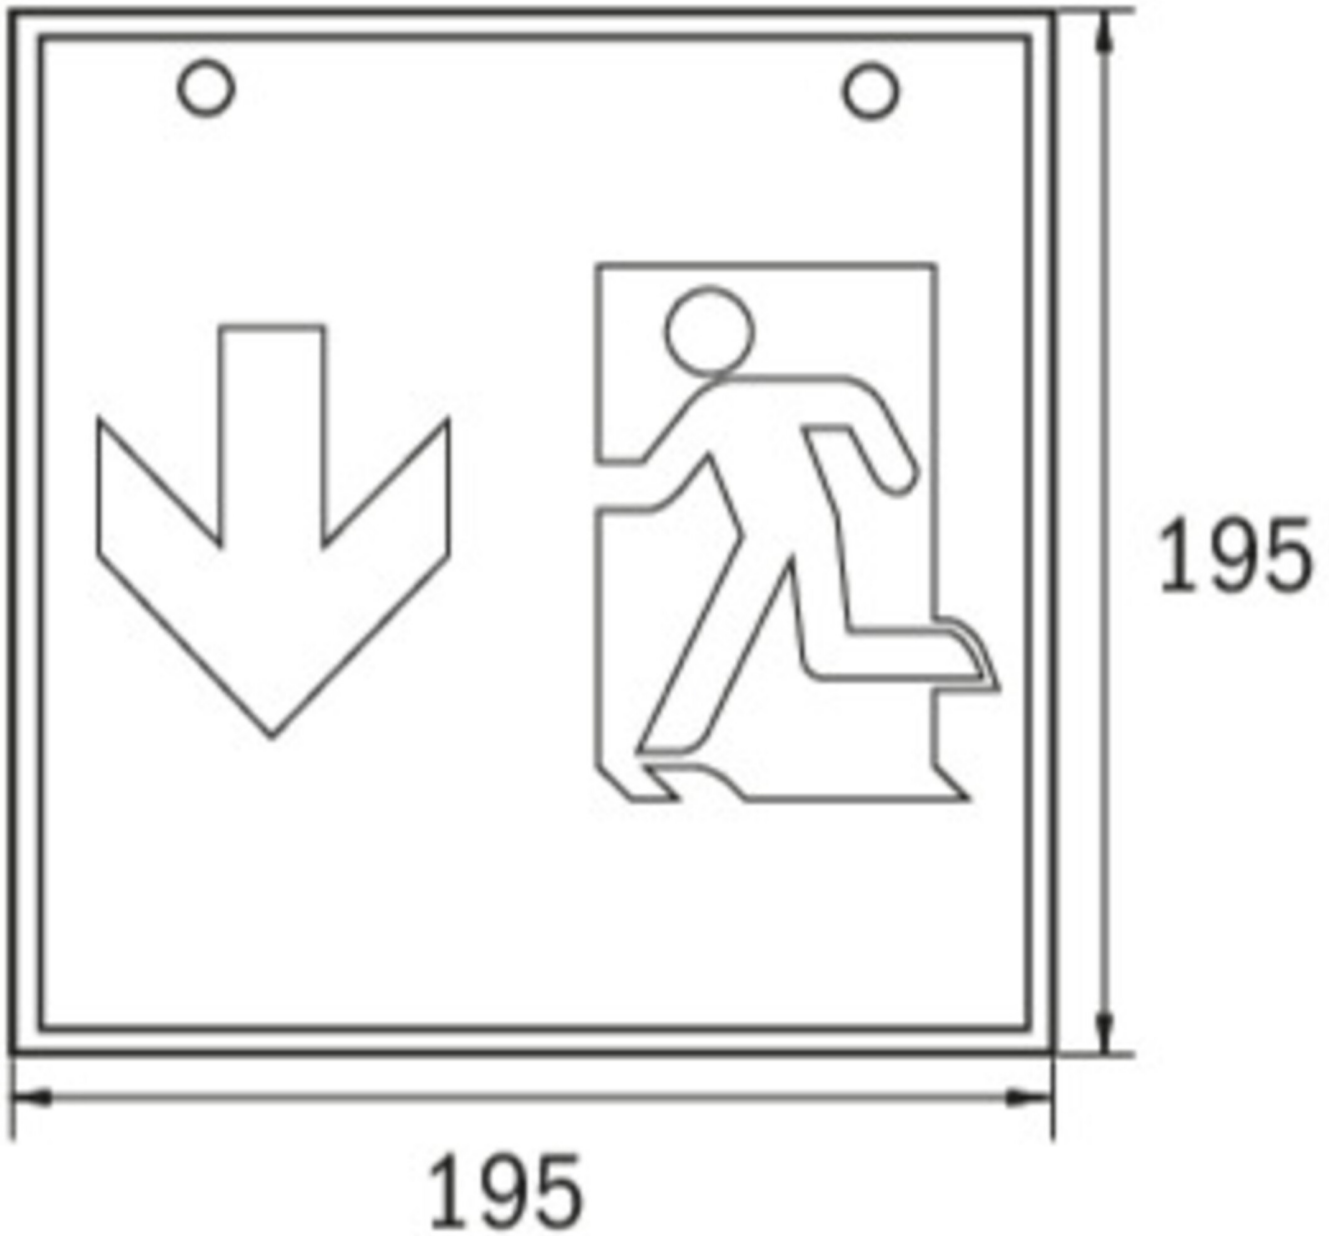

RYSUNEK TECHNICZNY

ACCESSORIES

WKO -

1PV-EB -