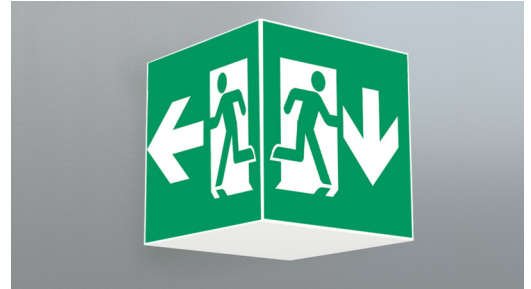

Rettungszeichenleuchte Art.-Nr.: WKD018WL

Durch die Würfelform ist diese Kunststoffleuchte von vier Seiten gut erkennbar. So ist sie ideal für Anwendungen bei Wegkreuzungen, wie z.B. in Kaufhäusern mit Regalgängen. Planungssicherheit wird durch logisch vorgegebene aufgedruckte Piktogramme abgesichert. LED-Rettungszeichenleuchte nach DIN EN 60598-1, DIN EN 60598-2-22, DIN EN 7010 und DIN EN 1838.

TECHNISCHE DATEN

Leuchtentyp	Rettungszeichenleuchte
Montageart	Deckenanbau
Erkennungsweite	36 m
Piktogramm	Set
Leuchtmittel	LED
Gehäusematerial	Metall
Farbe	RAL 9003
Schutzart IP	20
Schlagfestigkeitsgrad IK	≥ 3
Schutzklasse	1
Versorgung	Einzelbatterie
Überwachung	WL - Wireless Professional
Überbrückungszeit	8 h
Batterie	12V/0,8Ah NiMH
Betriebsart	DS/BS
Eingangsspannung AC	230 V
Eingangsfrequenz Hz	50 / 60 Hz
Eingangsspannung DC	- V
Leistung max.	7,5 W
Leistung DS	7,5 W
Leistung BS	3,6 W
Umgebungstemp. DS	-5 °C / 40 °C
Umgebungstemp. BS	-5 °C / 40 °C
Länge	195 mm