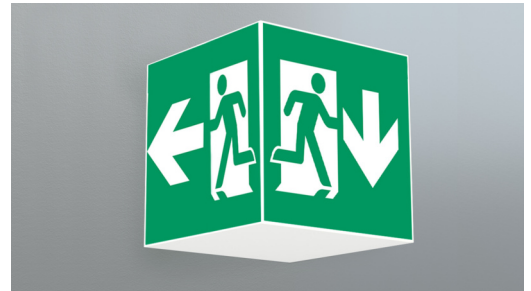

Ewakuacyjna kierunkowa
Art.-No.: WXD011WL

DANE TECHNICZNE

Typ oprawy	Ewakuacyjna kierunkowa
Montaż	Sufitowy
Odległość rozpoznawania	90 m
Piktogram	Pełny zestaw
Źródło światła	LED
Materiał obudowy	Metal
Kolor	RAL 9003
Stopień ochrony IP	20
Odporność na uderzenie IK	≥ 3
Klasa ochrony	1
Zasilanie awaryjne	Autonomiczne
Monitorowanie	WL - Wireless Professional
Autonomia	1 h
Akumulator	12V/0,8Ah NiMH
Tryb pracy	Sieciowo-awaryjny (DS) / awaryjny (BS)
Napięcie wejściowe AC	230 V
Częstotliwość wejściowa Hz	50 / 60 Hz
Napięcie wejściowe DC	- V
Maksymalny pobór mocy	7,5 W
Pobór mocy praca awaryjno-sieciowa	7,5 W
Pobór mocy praca awaryjna	3,6 W
Temp. otoczenia w trybie sieciowo - awaryjnym	-5 °C / 40 °C
Temp. otoczenia w trybie awaryjnym	-5 °C / 40 °C
Długość	500 mm
Szerokość	500 mm

Wysokość	500 mm
Waga	6.8 kg
Waga z opakowaniem	6.94 kg
Przekrój przyłącza	2.5 mm
Wejście przełączające L ¹	Tak
Blokada światła awaryjnego	Nie
Złącze akumulatora	Zacisk
Funkcja ściemniania	Tak
Strumień świetlny - praca sieciowa	150 lm
Strumień świetlny - praca awaryjna	150 lm
Kod taryfy celnej	94056120
Kraj pochodzenia	Niemcy
EAN	4260659564247