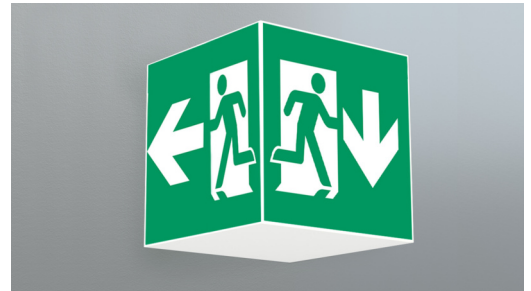

**Ewakuacyjna kierunkowa**  
**Art.-No.: WXD013WL**

**DANE TECHNICZNE**

Typ oprawy	Ewakuacyjna kierunkowa
Montaż	Sufitowy
Odległość rozpoznawania	90 m
Piktogram	Pełny zestaw
Źródło światła	LED
Materiał obudowy	Metal
Kolor	RAL 9003
Stopień ochrony IP	20
Odporność na uderzenie IK	≥ 3
Klasa ochrony	1
Zasilanie awaryjne	Autonomiczne
Monitorowanie	WL - Wireless Professional
Autonomia	3 h
Akumulator	12V/0,8Ah NiMH
Tryb pracy	Sieciowo-awaryjny (DS) / awaryjny (BS)
Napięcie wejściowe AC	230 V
Częstotliwość wejściowa Hz	50 / 60 Hz
Napięcie wejściowe DC	- V
Maksymalny pobór mocy	7,5 W
Pobór mocy praca awaryjno-sieciowa	7,5 W
Pobór mocy praca awaryjna	3,6 W
Temp. otoczenia w trybie sieciowo - awaryjnym	-5 °C / 40 °C
Temp. otoczenia w trybie awaryjnym	-5 °C / 40 °C
Długość	500 mm
Szerokość	500 mm

Wysokość	500 mm
Waga	6.8 kg
Waga z opakowaniem	6.94 kg
Przekrój przyłącza	2.5 mm
Wejście przełączające L <sup>1</sup>	Tak
Blokada światła awaryjnego	Nie
Złącze akumulatora	Zacisk
Funkcja ściemniania	Tak
Strumień świetlny - praca sieciowa	150 lm
Strumień świetlny - praca awaryjna	150 lm
Kod taryfy celnej	94056120
Kraj pochodzenia	Niemcy
EAN	4260123686932