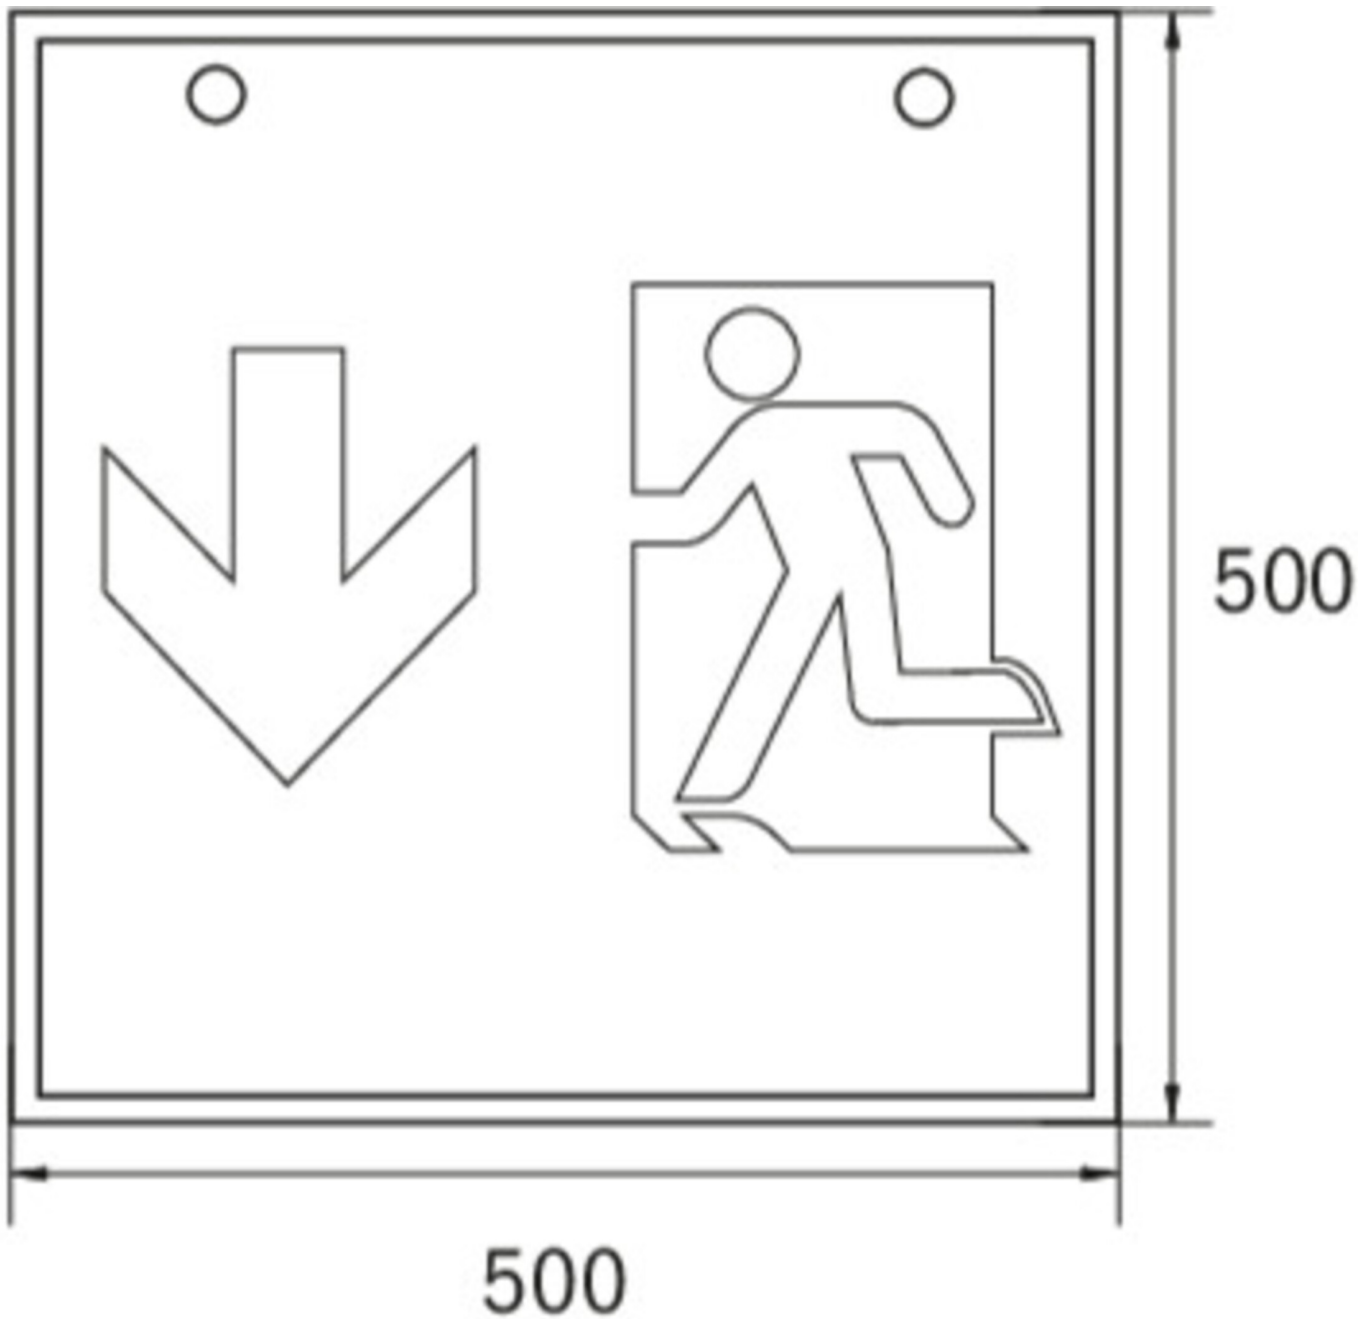

**Ewakuacyjna kierunkowa**  
**Art.-No.: WXD013WL**

**DANE TECHNICZNE**

Typ oprawy	Ewakuacyjna kierunkowa
Montaż	Sufitowy
Odległość rozpoznawania	90 m
Piktogram	Pełny zestaw
Źródło światła	LED
Materiał obudowy	Metal
Kolor	RAL 9003
Stopień ochrony IP	20
Odporność na uderzenie IK	≥ 3
Klasa ochrony	1
Zasilanie awaryjne	Autonomiczne
Monitorowanie	WL - Wireless Professional
Autonomia	3 h
Akumulator	12V/0,8Ah NiMH
Tryb pracy	Sieciowo-awaryjny (DS) / awaryjny (BS)
Napięcie wejściowe AC	230 V
Częstotliwość wejściowa Hz	50 / 60 Hz
Napięcie wejściowe DC	- V
Maksymalny pobór mocy	7,5 W
Pobór mocy praca awaryjno-sieciowa	7,5 W
Pobór mocy praca awaryjna	3,6 W
Temp. otoczenia w trybie sieciowo - awaryjnym	-5 °C / 40 °C
Temp. otoczenia w trybie awaryjnym	-5 °C / 40 °C
Długość	500 mm
Szerokość	500 mm

Wysokość	500 mm
Waga	6.8 kg
Waga z opakowaniem	6.94 kg
Przekrój przyłącza	2.5 mm
Wejście przełączające L <sup>1</sup>	Tak
Blokada światła awaryjnego	Nie
Złącze akumulatora	Zacisk
Funkcja ściemniania	Tak
Strumień świetlny - praca sieciowa	150 lm
Strumień świetlny - praca awaryjna	150 lm
Kod taryfy celnej	94056120
Kraj pochodzenia	Niemcy
EAN	4260123686932

## RYSUNEK TECHNICZNY