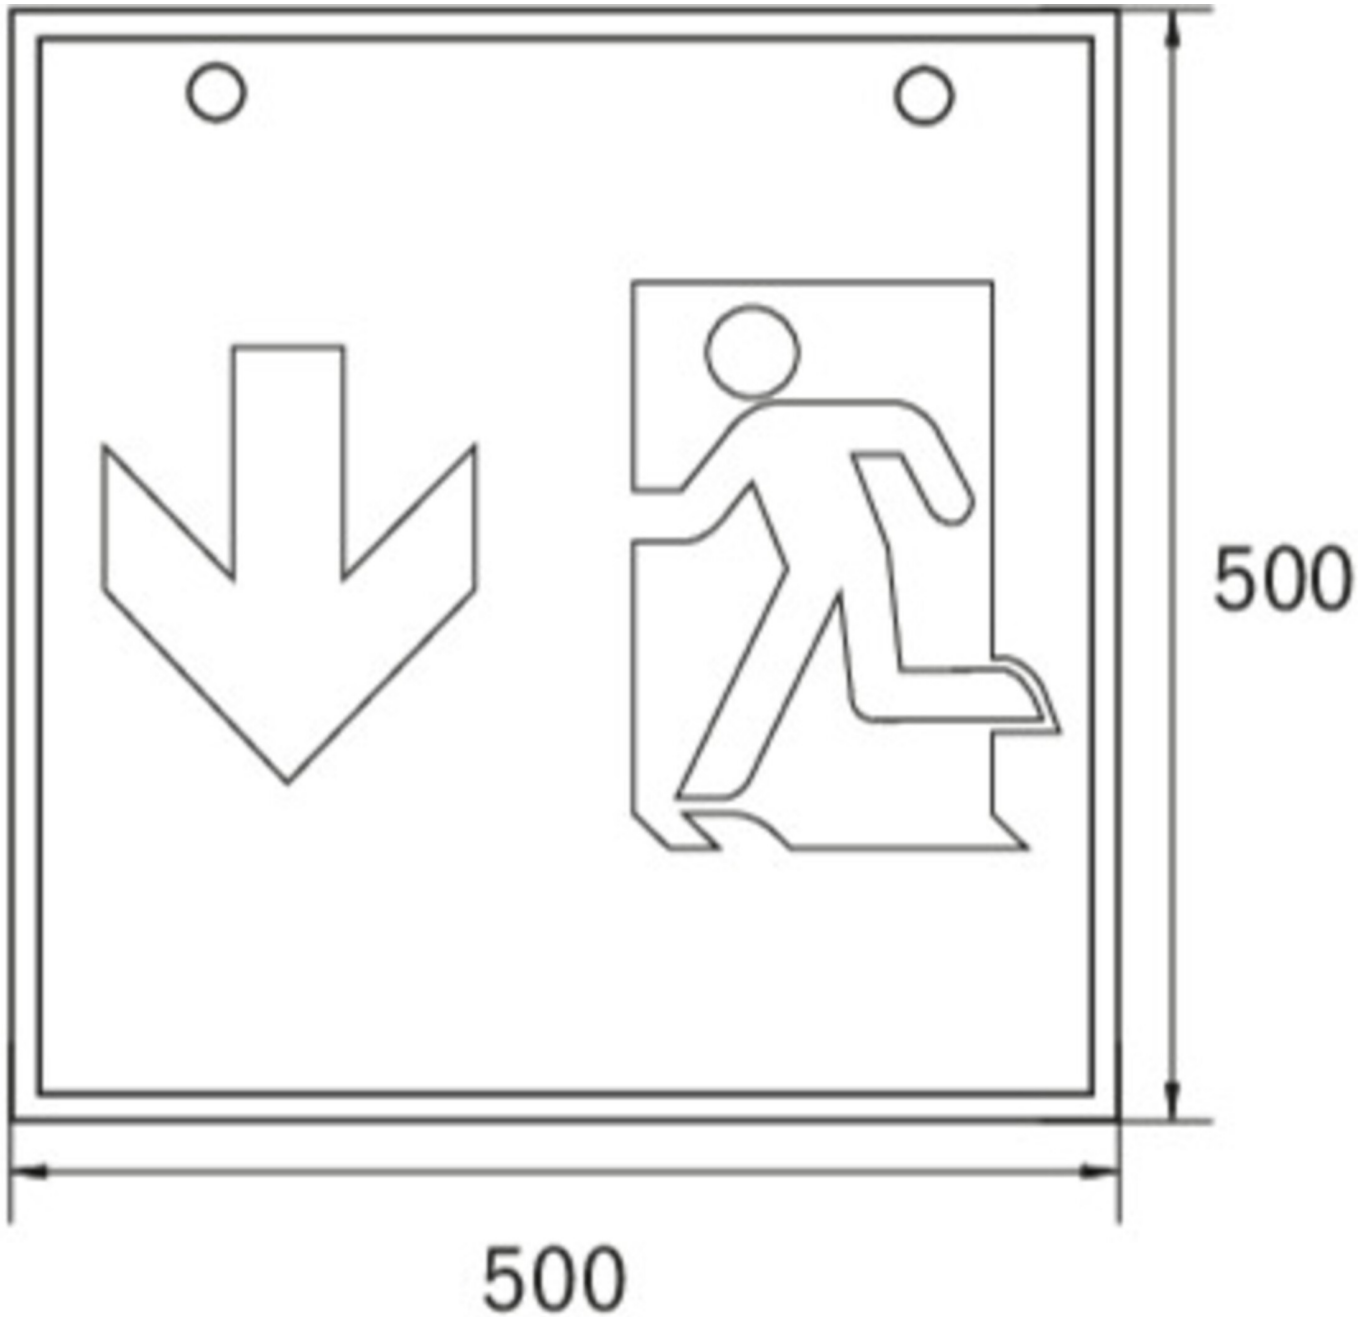

RYSUNEK TECHNICZNY

ACCESSORIES

WKO -

1PV-EB -