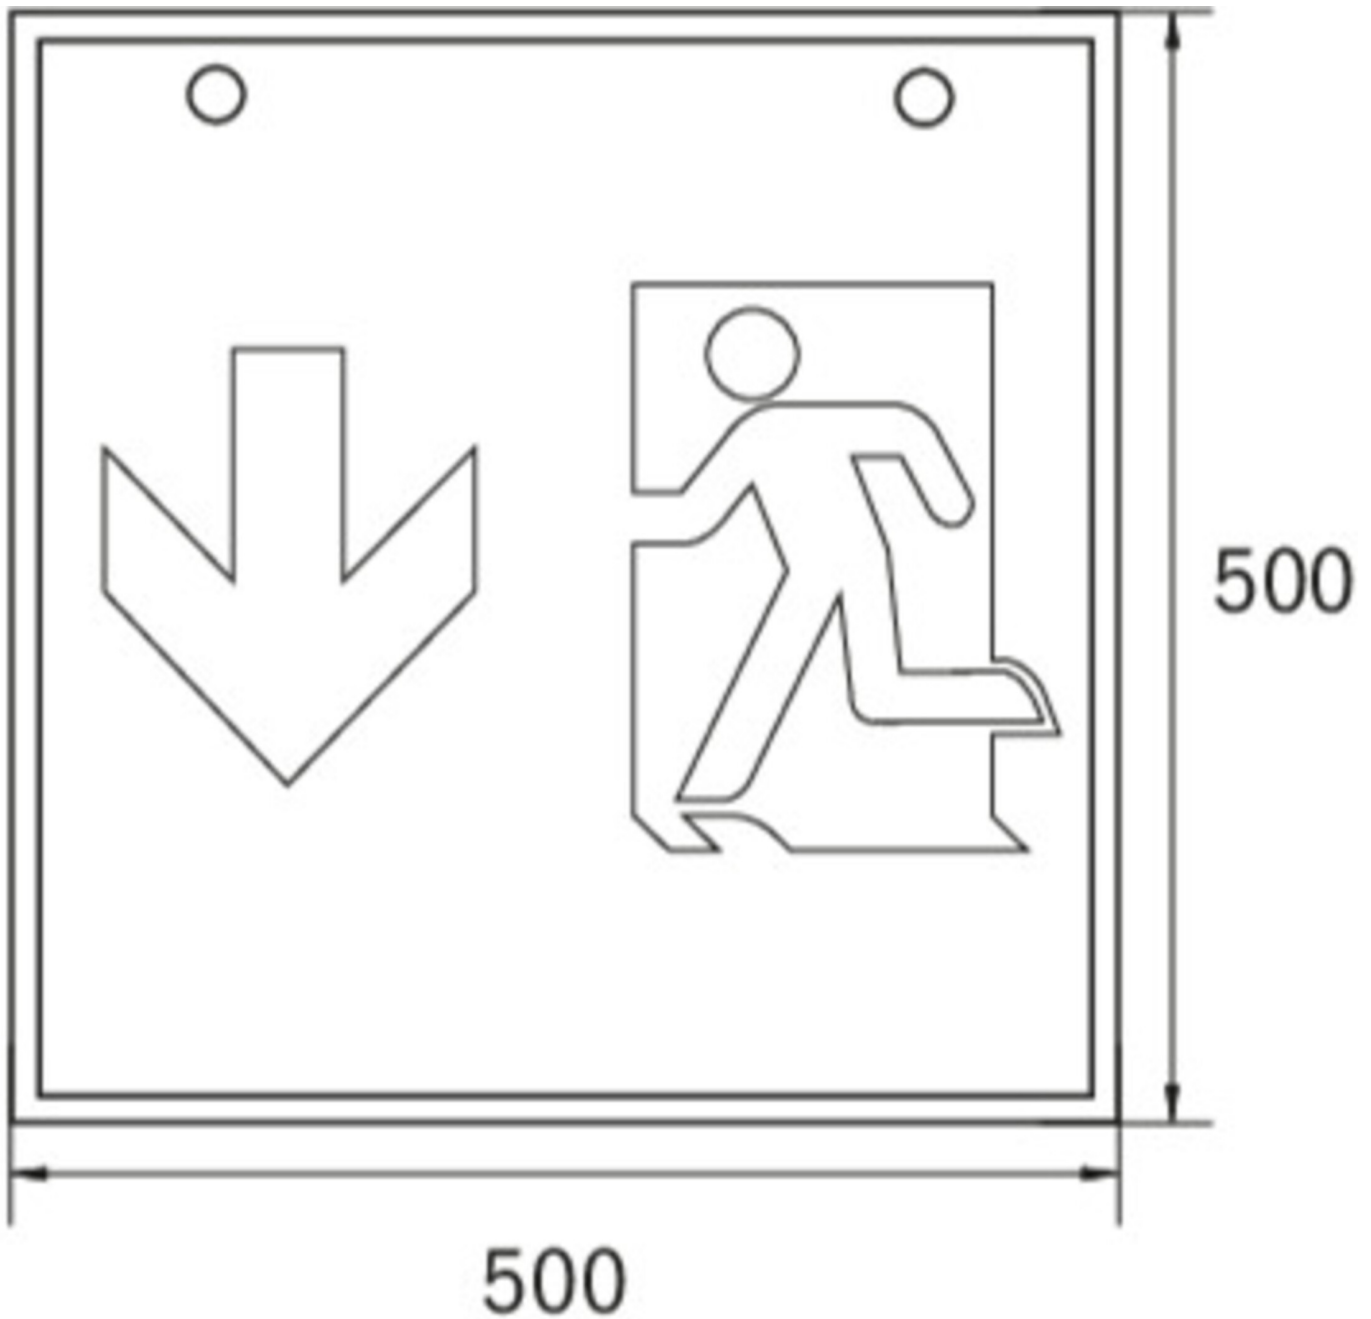

**Ewakuacyjna kierunkowa**  
**Art.-No.: WXD019ML**

**DANE TECHNICZNE**

Typ oprawy	Ewakuacyjna kierunkowa
Montaż	Sufitowy
Odległość rozpoznawania	90 m
Piktogram	Pełny zestaw
Źródło światła	LED
Materiał obudowy	Metal
Kolor	RAL 9003
Stopień ochrony IP	20
Odporność na uderzenie IK	≥ 3
Klasa ochrony	1
Zasilanie awaryjne	System Centralnej Baterii
Monitorowanie	ML - System Centralnej Baterii
Autonomia	CPS
Tryb pracy	ELS - indywidualne przełączanie
Napięcie wejściowe AC	230 V
Częstotliwość wejściowa Hz	50 / 60 Hz
Napięcie wejściowe DC	216 V
Maksymalny pobór mocy	5,2 W
Pobór mocy praca awaryjno-sieciowa	5,2 W
Pobór mocy praca awaryjna	1,1 W
Temp. otoczenia w trybie sieciowo - awaryjnym	-20 °C / 40 °C
Temp. otoczenia w trybie awaryjnym	-20 °C / 40 °C
Długość	500 mm
Szerokość	500 mm
Wysokość	500 mm

Waga	6.5 kg
Waga z opakowaniem	6.64 kg
Przekrój przyłącza	2.5 mm
Wejście przełączające L <sup>1</sup>	Tak
Blokada światła awaryjnego	Nie
Złącze akumulatora	Brak
Funkcja ściemniania	Tak
Strumień świetlny - praca sieciowa	250 lm
Strumień świetlny - praca awaryjna	250 lm
Kod taryfy celnej	94056120
Kraj pochodzenia	Niemcy
EAN	4260123684228

## RYSUNEK TECHNICZNY