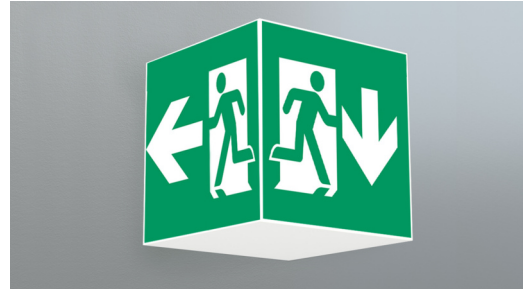

**Ewakuacyjna kierunkowa**  
**Art.-No.: WXD019ML**

**DANE TECHNICZNE**

Typ oprawy	Ewakuacyjna kierunkowa
Montaż	Sufitowy
Odległość rozpoznawania	90 m
Piktogram	Pełny zestaw
Źródło światła	LED
Materiał obudowy	Metal
Kolor	RAL 9003
Stopień ochrony IP	20
Odporność na uderzenie IK	≥ 3
Klasa ochrony	1
Zasilanie awaryjne	System Centralnej Baterii
Monitorowanie	ML - System Centralnej Baterii
Autonomia	CPS
Tryb pracy	ELS - indywidualne przełączanie
Napięcie wejściowe AC	230 V
Częstotliwość wejściowa Hz	50 / 60 Hz
Napięcie wejściowe DC	216 V
Maksymalny pobór mocy	5,2 W
Pobór mocy praca awaryjno-sieciowa	5,2 W
Pobór mocy praca awaryjna	1,1 W
Temp. otoczenia w trybie sieciowo - awaryjnym	-20 °C / 40 °C
Temp. otoczenia w trybie awaryjnym	-20 °C / 40 °C
Długość	500 mm
Szerokość	500 mm
Wysokość	500 mm

Waga	6.5 kg
Waga z opakowaniem	6.64 kg
Przekrój przyłącza	2.5 mm
Wejście przełączające L <sup>1</sup>	Tak
Blokada światła awaryjnego	Nie
Złącze akumulatora	Brak
Funkcja ściemniania	Tak
Strumień świetlny - praca sieciowa	250 lm
Strumień świetlny - praca awaryjna	250 lm
Kod taryfy celnej	94056120
Kraj pochodzenia	Niemcy
EAN	4260123684228