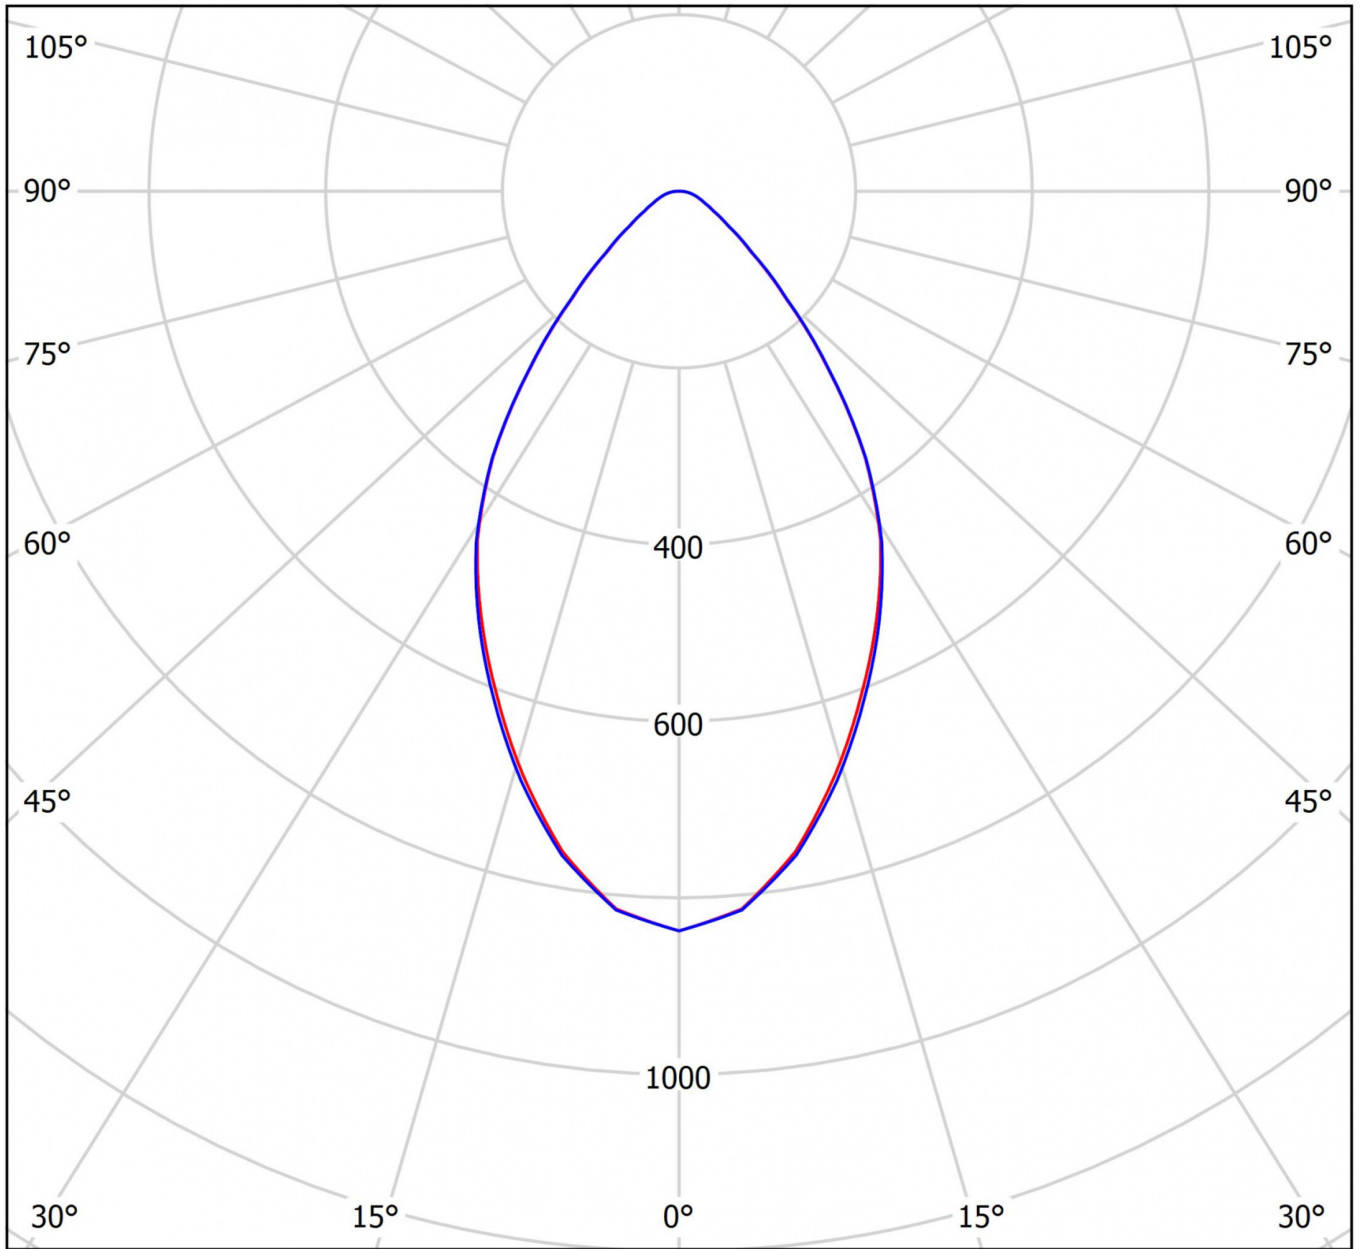

DONNÉES TECHNIQUES

Données électriques	
Tension d'entrée AC	AC 220-240V / 50-60Hz
Facteur de puissance	0,95
Performances du système	37 W
Luminaire par B10A fusible	8 Stk.
Luminaire par B16A fusible	16 Stk.
Luminaire par C10A fusible	16 Stk.
Luminaire par C16A fusible	32 Stk.
Coupe transversale	1,5 mm ²
Exécution électriquement	avec alimentation interne, commutable
CASAMBI Ready	Oui
Données d'éclairage	
Source lumineuse	LED
Température de couleur	4 000 K
Flux lumineux nominal	3 500 lm
Efficacité lumineuse	95 lm/W
Couleur claire	840
Indice de rendu des couleurs (CRI)	> 80
Tolérance de couleur	3
Angle de faisceau	64,2/64,4 °
Durée de vie (h, à 25°C)	50 000 h, L80

Tests d'acceptation	
Certificats	CE, ENEC
Classe de protection	II
Degré de protection (IP)	IP 44
Test au fil incandescent	650° C
Température ambiante	0 à +25 C°
Données physiques	
Type de montage	Montage encastré au plafond
Matériau du boîtier	Aluminium
Couleur du boîtier	blanc
Matériau de couverture	PC
Dimensions du produit hauteur	80 mm
Dimensions du produit ø	172 mm
Découpe au plafond ø	160 mm
Poids du produit	0,6 kg
Poids avec emballage	0,7 kg
Longueur d'emballage	190 mm
Largeur d'emballage	190 mm
Hauteur d'emballage	145 mm

DISTRIBUTION LUMINEUSE

cd/klm

$\eta = 100\%$

— C0 - C180 — C90 - C270