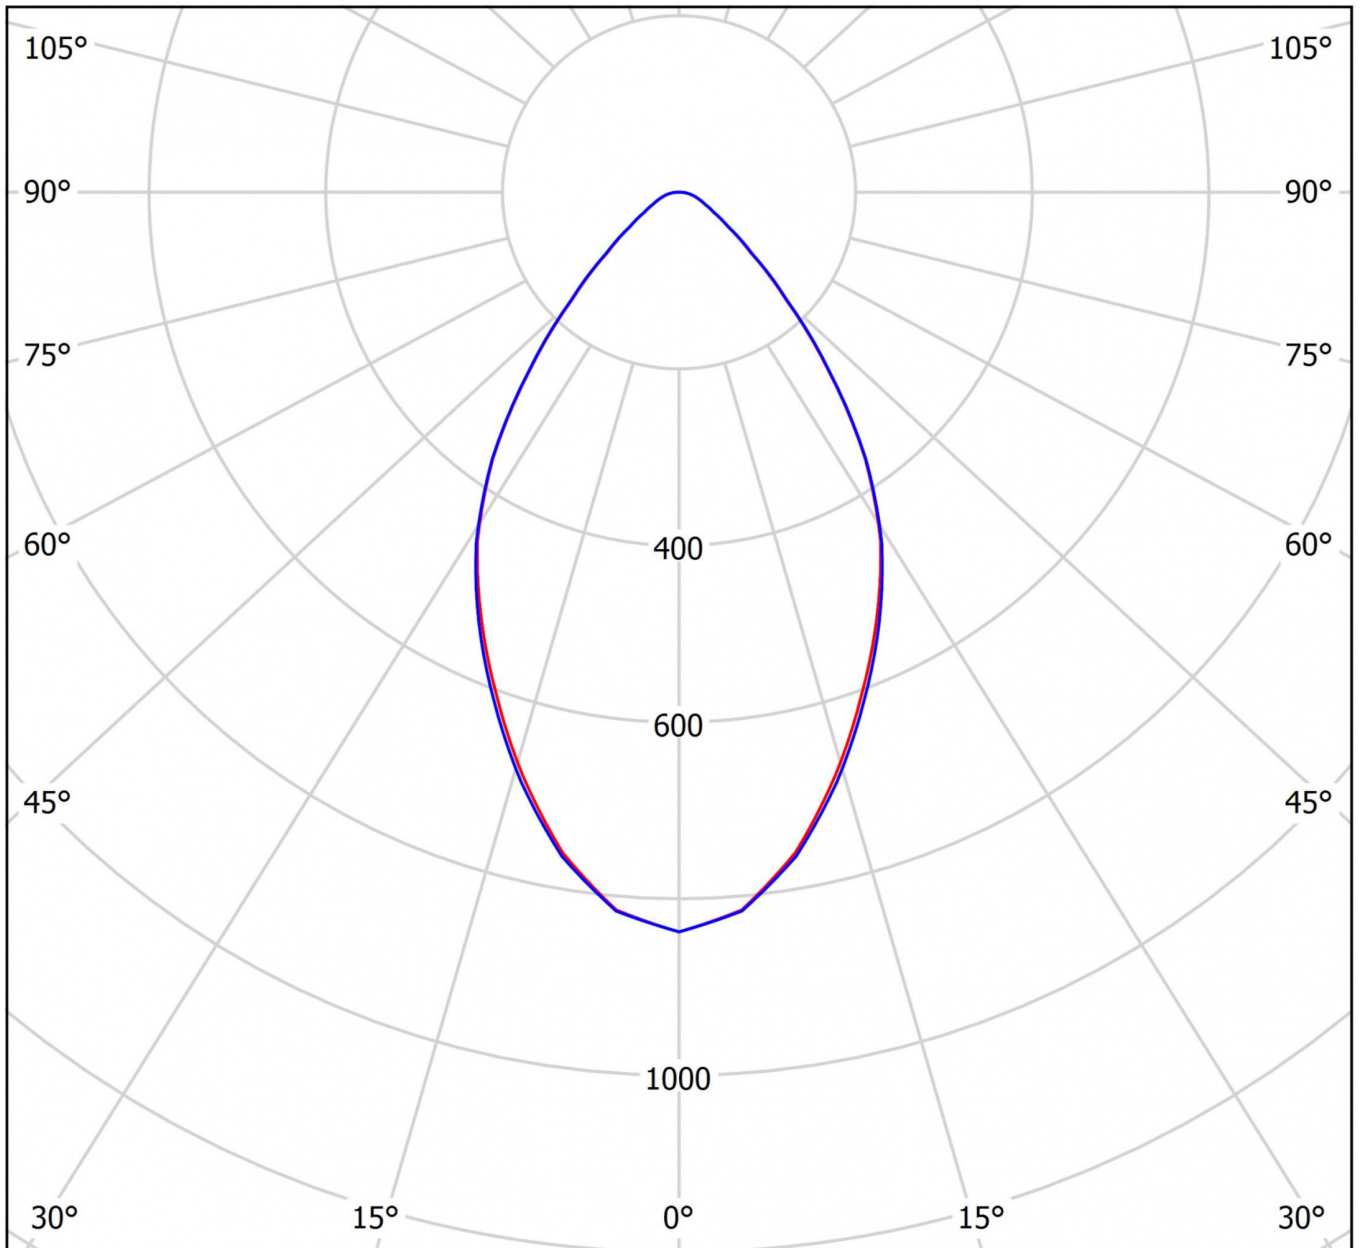

## TEKNISKE DATA

Dimensjoner	
diameter	172 mm
Produktmål høyde	80 mm
Produktvekt	0.6 kg
Emballasjedimensjoner	
Emballasjedimensjoner lengde	190 mm
Emballasjemål bredde	190 mm
Emballasjemål høyde	145 mm
Vekt inkludert emballasje	0.7 kg
Utskjæringsdimensjoner	
diameter	160 mm
Farge	
Farge	hvit
Koffertmateriale	
Koffertmateriale	aluminium
Sertifisering	
Sertifisering	CE, ENEC
Beskyttelsesklasse	2
IP-beskyttelse)	IP44
Glødetrådtest	650°C
Elektrisk forbindelse	

TEXT.LICHTVERTEILUNG

cd/klm

$\eta = 100\%$

— C0 - C180    — C90 - C270

Fra: 10.04.2025 - Det tas forbehold om tekniske endringer og feil.