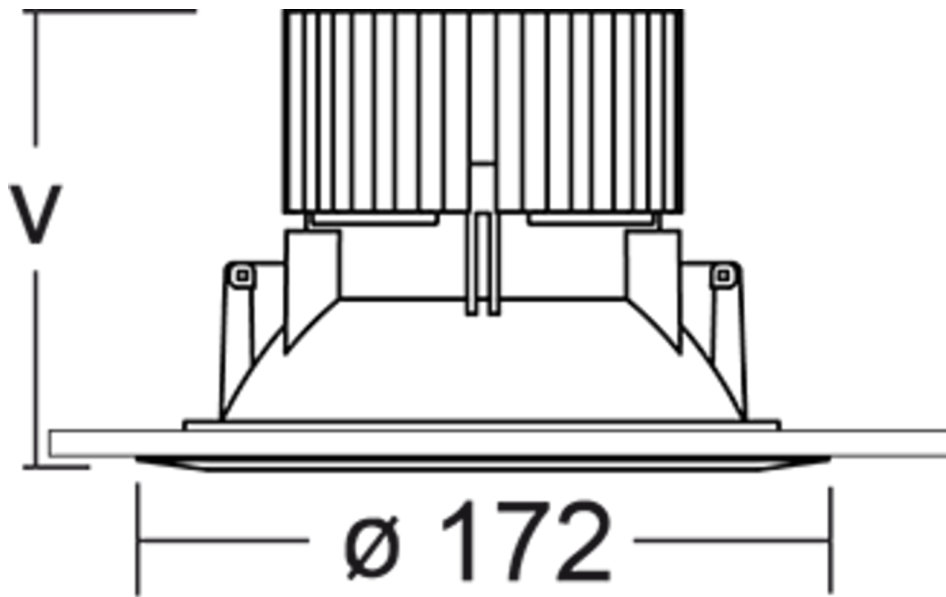

Fra: 10.04.2025 - Det tas forbehold om tekniske endringer og feil.