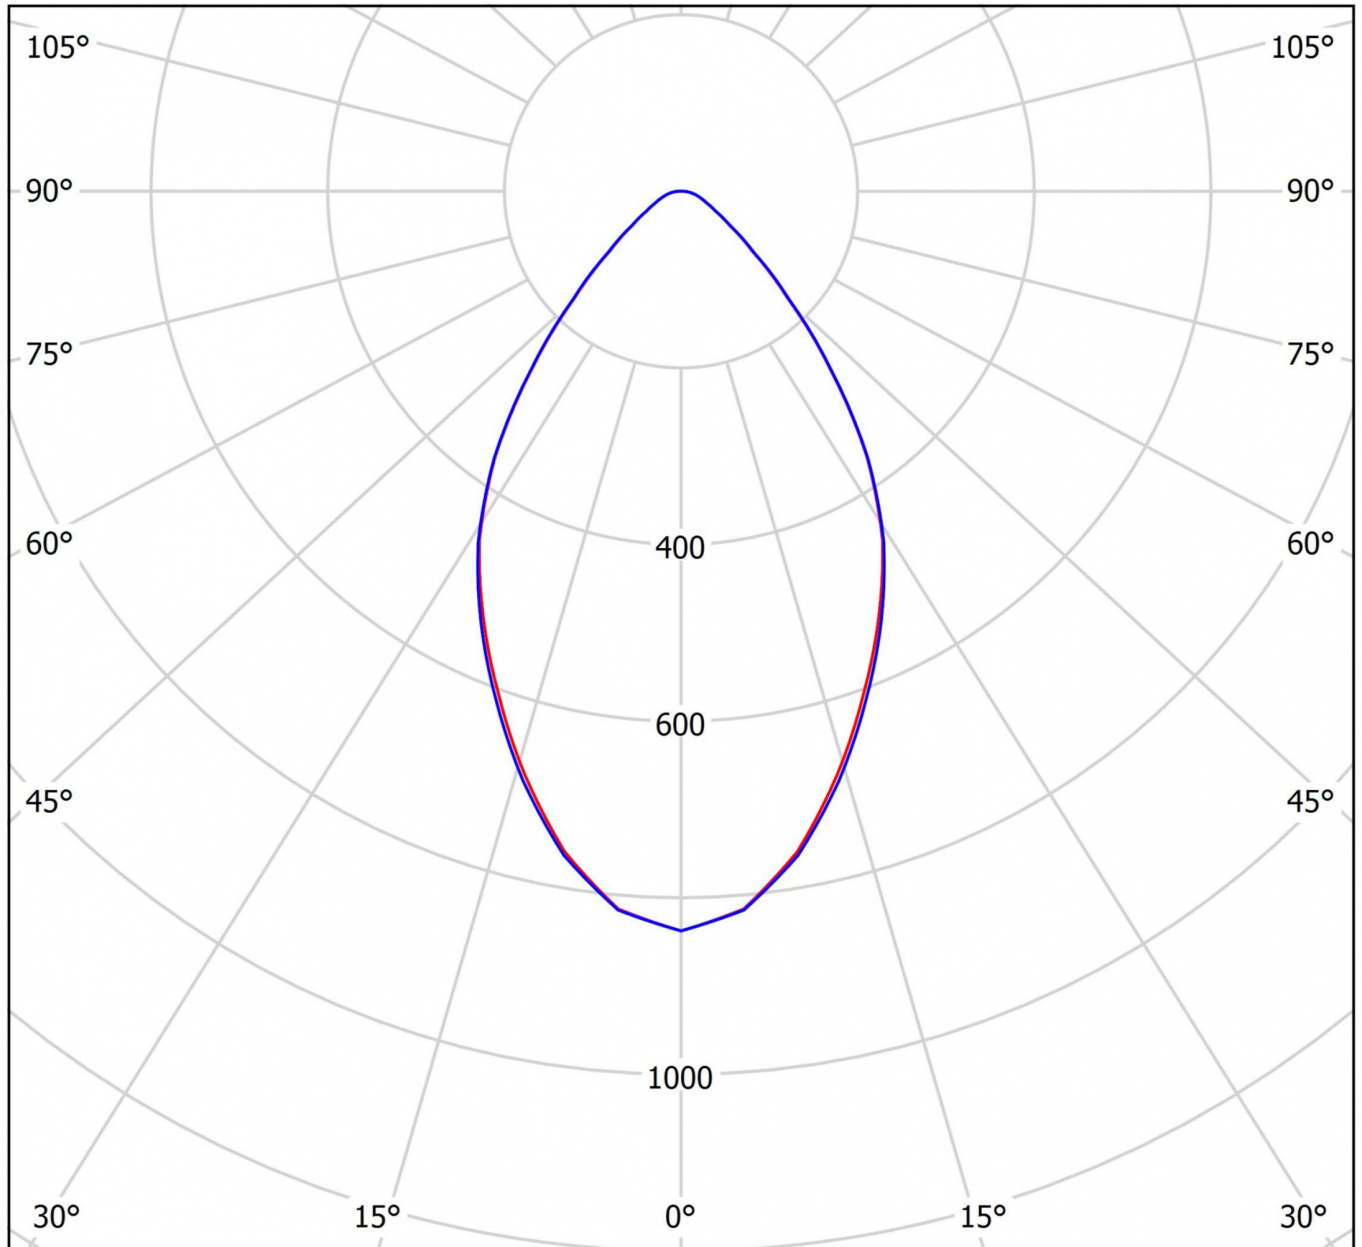

DONNÉES TECHNIQUES

Données électriques	
Tension d'entrée AC	AC 220-240V / 50-60Hz
Facteur de puissance	0,95
Performances du système	23 W
Luminaire par B10A fusible	14 Stk.
Luminaire par B16A fusible	24 Stk.
Luminaire par C10A fusible	24 Stk.
Luminaire par C16A fusible	40 Stk.
Coupe transversale	1,5 mm ²
Exécution électriquement	avec alimentation interne, commutable
CASAMBI Ready	Oui
Données d'éclairage	
Source lumineuse	LED
Température de couleur	3 000 K
Flux lumineux nominal	2 400 lm
Efficacité lumineuse	104 lm/W
Couleur claire	830
Indice de rendu des couleurs (CRI)	> 80
Tolérance de couleur	3
Angle de faisceau	64,2/64,4 °
Durée de vie (h, à 25°C)	50 000 h, L80

DISTRIBUTION LUMINEUSE

cd/klm

— C0 - C180 — C90 - C270

$\eta = 100\%$