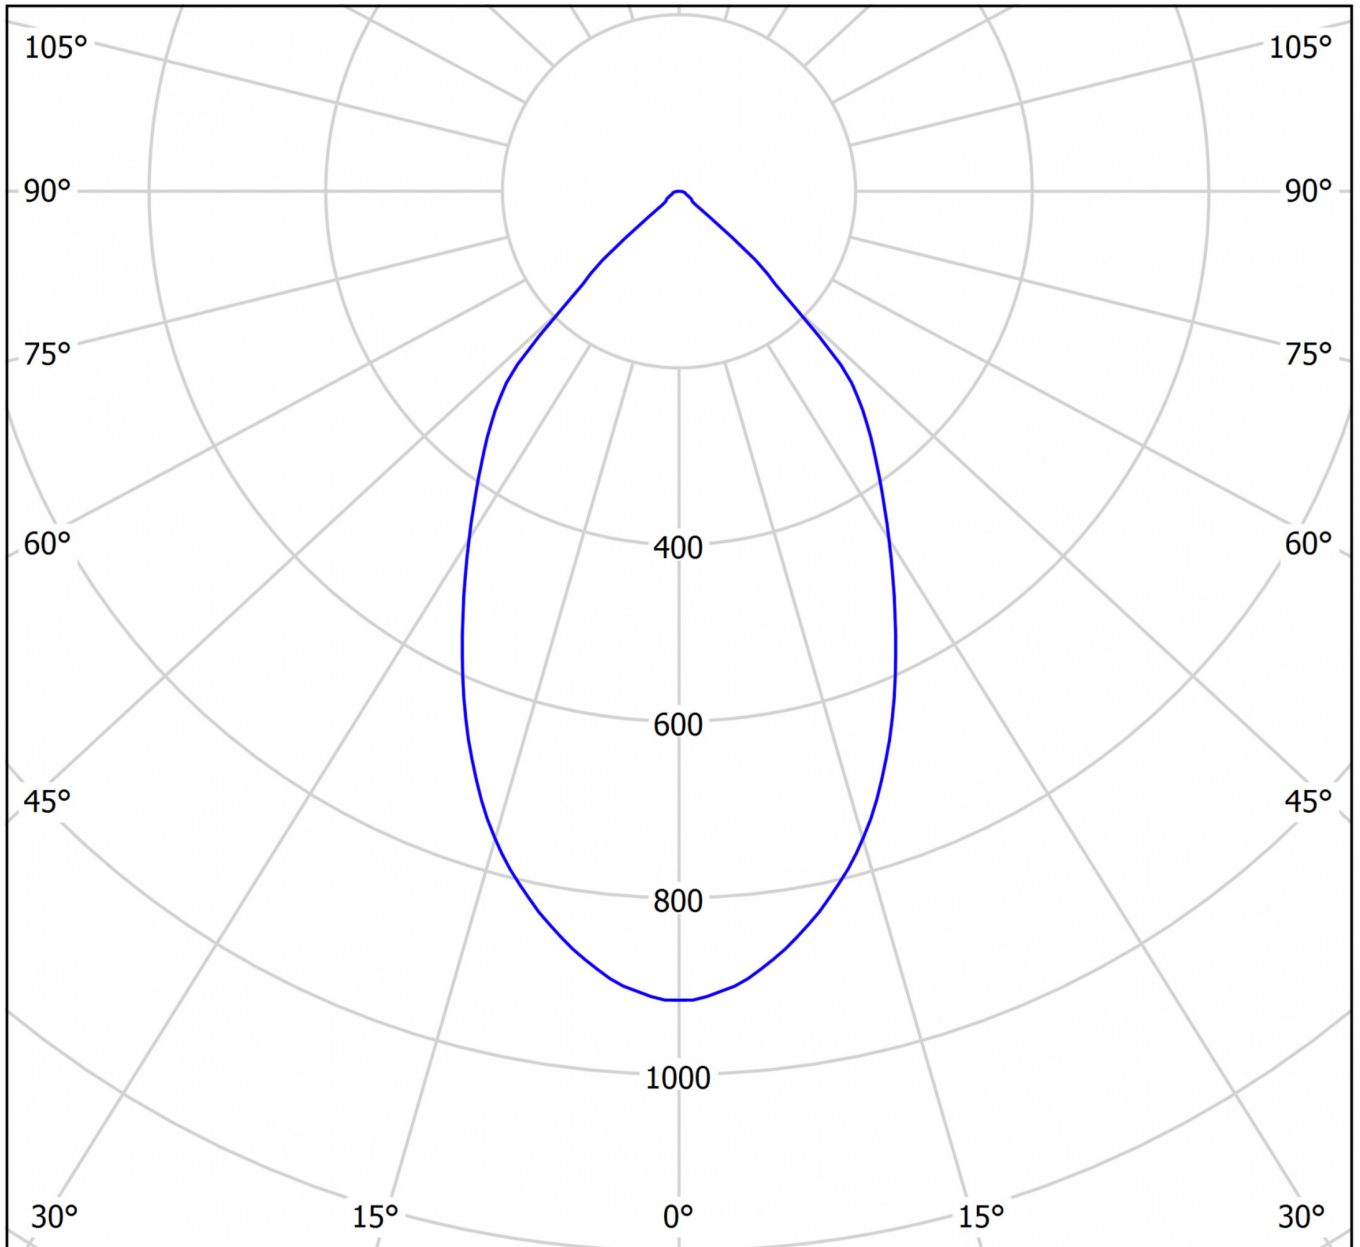

TECHNISCHE DATEN

Elektrotechnische Daten	
Eingangsspannung AC	AC 220-240V / 50-60Hz
Leistungsfaktor	0,95
Systemleistung	24 W
Anzahl Netzteile an LS B16A	14 Stk.
Anzahl Netzteile an LS C10A	24 Stk.
Anzahl Netzteile an LS C16A	24 Stk.
Anschlussquerschnitt	1,5 mm ²
Elektrische Ausführung	mit internem Betriebsgerät, schaltbar
CASAMBI Tauglich	Ja
Lichttechnische Daten	
Lichtquelle	LED
Farbtemperatur	3.000 K
Bemessungslichtstrom	2.650 lm
Lichtausbeute	110 lm/W
Lichtfarbe	830
Farbwiedergabeindex	> 80
Farbtoleranz	3
Abstrahlwinkel	62,4 °
UGR	18,2
Lebensdauer (h, bei 25°C)	50.000 h, L80

Abnahmeprüfungen	
Schutzklasse	II
Schutzart IP	IP 54
Glühdrahtprüfung	650° C
Umgebungstemperaturbereich	0 bis +25 C°
Physikalische Daten	
Montageart	Deckeneinbau
Gehäusematerial	Aluminium
Gehäusefarbe	weiß
Abdeckungsmaterial	Glas
Produktmaße H	110 mm
Produktmaße ø	226 mm
Deckenausschnitt ø	210 mm
Produktgewicht	1 kg
Gewicht inkl. Verpackung	1,1 kg
Verpackungsmaße L	230 mm
Verpackungsmaße B	230 mm
Verpackungsmaße H	120 mm

LICHTVERTEILUNG

cd/klm

— C0 - C180 — C90 - C270

$\eta = 100\%$