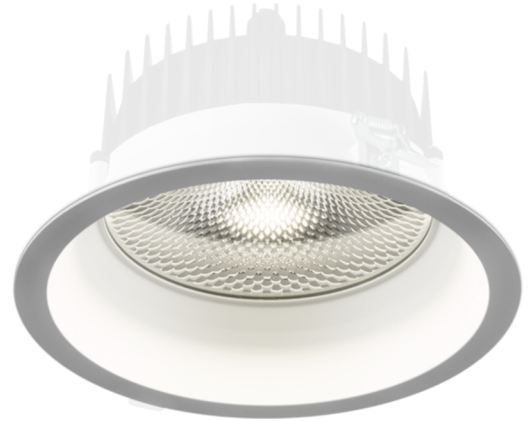

Art.-Nr.: YEDTA-REWS-2401-U
LED Einbaudownlight "TAURE", rund, 226x110mm, 24W,
2650lm, 3000K, CRI >80, IP54, UGR <19, weiß, schaltbar

LED-Einbaudownlight, Serie TAURE. IP54. Gehäuse aus Aluminium, weiß, pulverbeschichtet. Glatter Aluminiumreflektor. Betriebsgerät schaltbar oder DALI dimmbar, extern. UGR < 19 und Bildschirmgerecht gemäß EN 12464-1. Ausführung mit Casambi Bluetooth Steuerung verfügbar. DC Tauglichkeit auf Anfrage. Ra > 90 auf Anfrage.

TECHNISCHE DATEN

Elektrotechnische Daten	
Eingangsspannung AC	AC 220-240V / 50-60Hz
Leistungsfaktor	0,95
Systemleistung	24 W
Anzahl Netzteile an LS B16A	14 Stk.
Anzahl Netzteile an LS C10A	24 Stk.
Anzahl Netzteile an LS C16A	24 Stk.
Anschlussquerschnitt	1,5 mm ²
Elektrische Ausführung	mit internem Betriebsgerät, schaltbar
CASAMBI Tauglich	Ja
Lichttechnische Daten	
Lichtquelle	LED
Farbtemperatur	3.000 K
Bemessungslichtstrom	2.650 lm
Lichtausbeute	110 lm/W
Lichtfarbe	830
Farbwiedergabeindex	> 80
Farbtoleranz	3
Abstrahlwinkel	62,4 °
UGR	18,2
Lebensdauer (h, bei 25°C)	50.000 h, L80

Abnahmeprüfungen	
Schutzklasse	II
Schutzart IP	IP 54
Glühdrahtprüfung	650° C
Umgebungstemperaturbereich	0 bis +25 C°
Physikalische Daten	
Montageart	Deckeneinbau
Gehäusematerial	Aluminium
Gehäusefarbe	weiß
Abdeckungsmaterial	Glas
Produktmaße H	110 mm
Produktmaße ø	226 mm
Deckenausschnitt ø	210 mm
Produktgewicht	1 kg
Gewicht inkl. Verpackung	1,1 kg
Verpackungsmaße L	230 mm
Verpackungsmaße B	230 mm
Verpackungsmaße H	120 mm