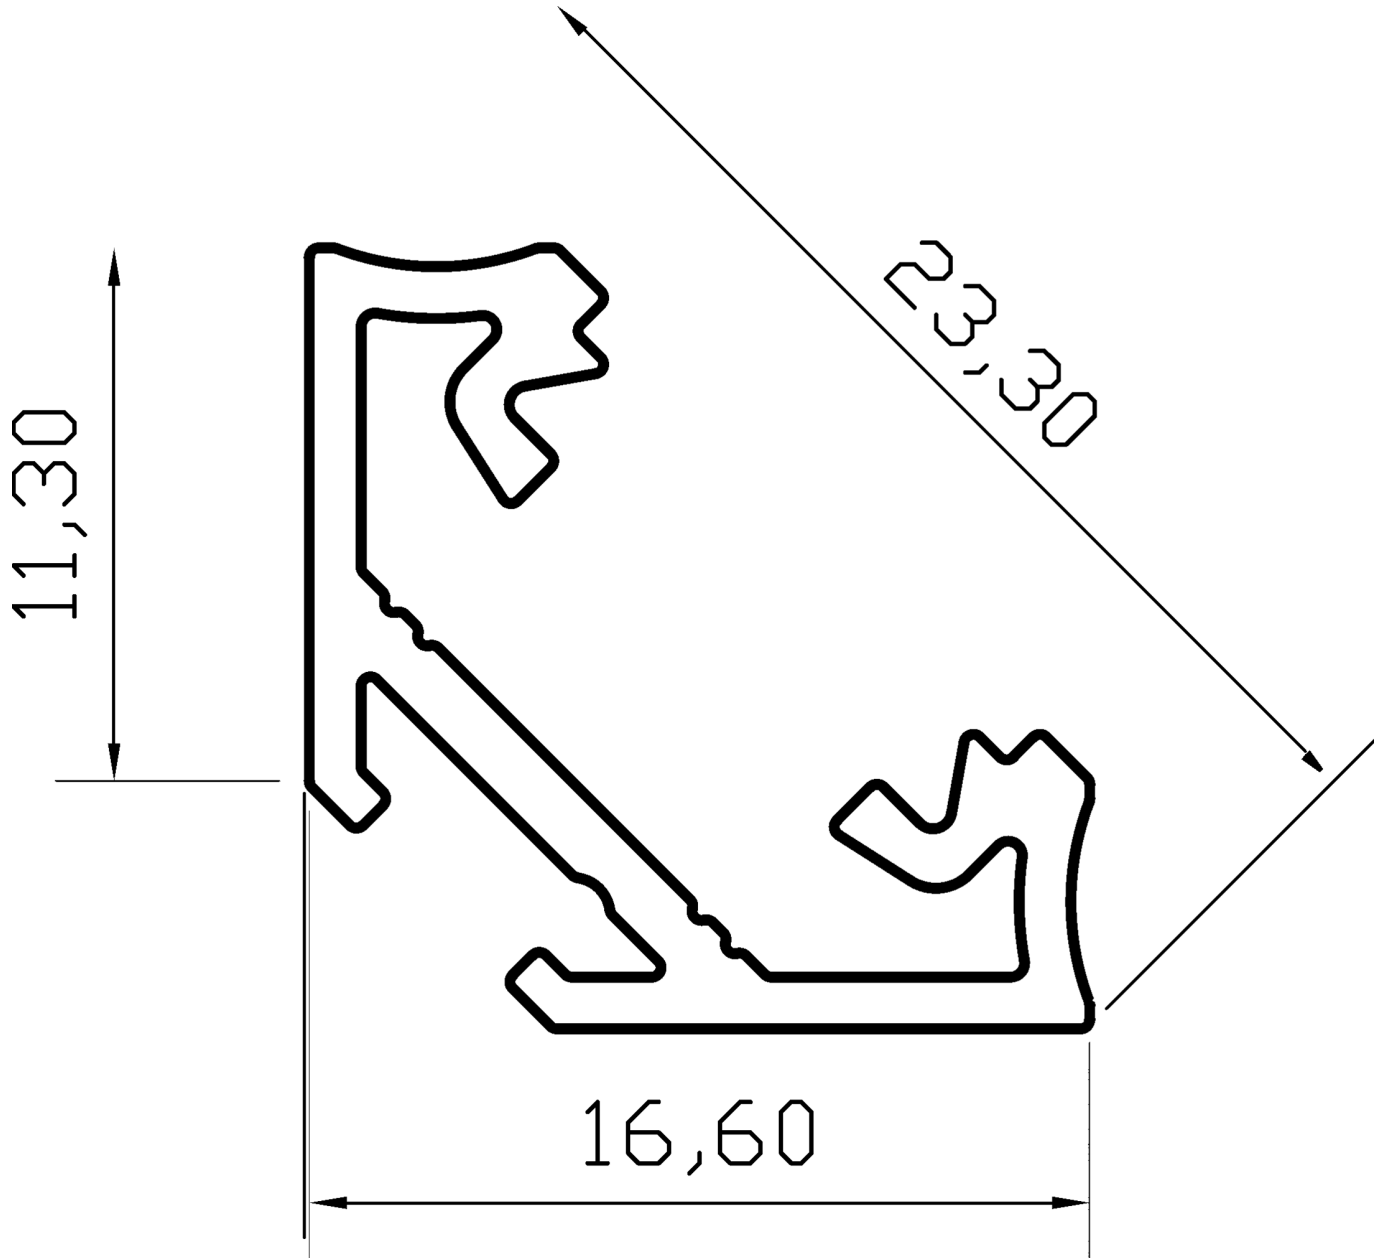

Art.-Nr: YFBPR-233166-C2-S10

Plus d'informations

www.rp-group.com/fr/item/YFBPR-233166-C2-S10

DONNÉES TECHNIQUES

TEXT.LICHTVERTEILUNG

Au: 10.04.2025 - Sous réserve de modifications techniques et d'erreurs.