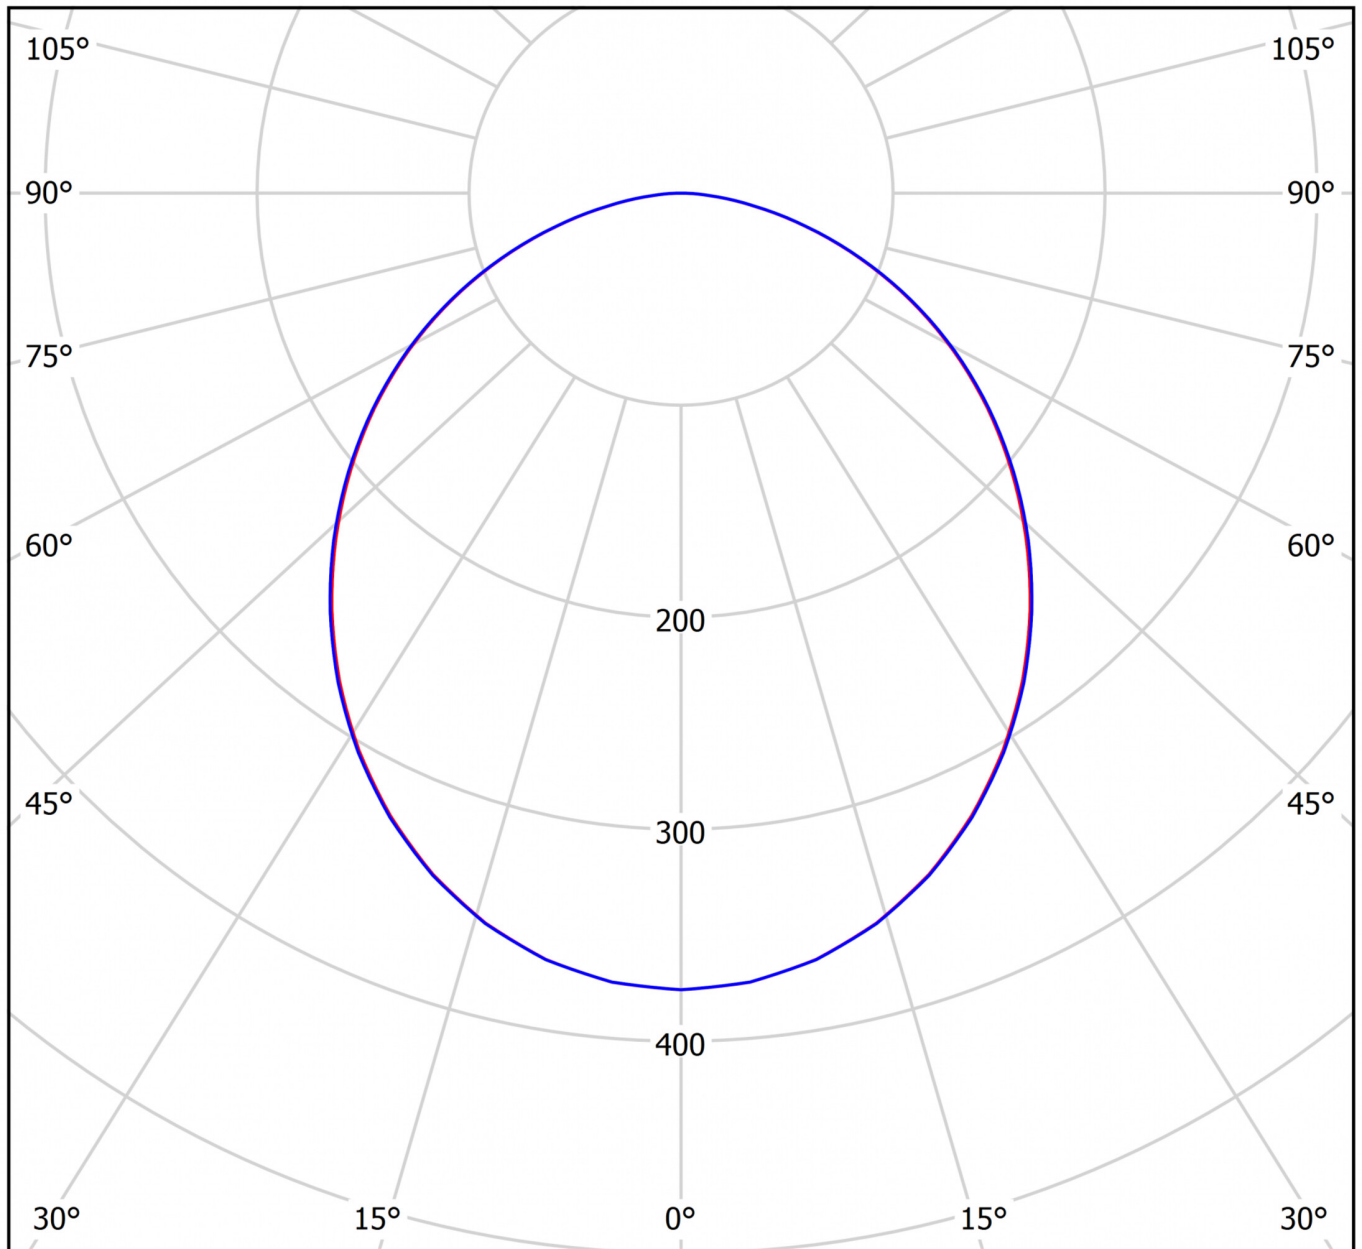

Art.-Nr.: YWDHU-RAWS-5401-D
LED Leuchte "HUGO", Wand-/Deckenaufbau, rund,
600x87mm, 54W, 6800lm, 3000K, CRI >80, IP40, weiß,
schaltbar

LED-Decken- und Wandleuchte, Serie HUGO, als grundlegende Lichtausstattung für Geschäfts- und Wohnräume. Gehäuse aus Aluminium, weiß, pulverbeschichtet. Diffusor Kunststoff (PMMA) opal, UV-stabilisiert. Betriebsgerät schaltbar oder DALI dimmbar, integriert. Ausführung mit Casambi Bluetooth Steuerung verfügbar. DC tauglich.

Lichttechnische Daten	
Lichtquelle	LED
Farbtemperatur	3.000 K
Bemessungslichtstrom	6.800 lm
Lichtausbeute	126 lm/W
Lichtfarbe	830
Farbwiedergabeindex	> 80
Farbtoleranz	3
Abstrahlwinkel	105,6/106 °
UGR	23,4
Lebensdauer (h, bei 25°C)	50.000 h, L80
Abnahmeprüfungen	
Zertifizierungen	CE, ENEC
Schutzklasse	I
Schutzart IP	IP 40
Glühdrahtprüfung	650° C
Umgebungstemperaturbereich	0 bis +25 C°
Physikalische Daten	
Montageart	Deckenanbau
Gehäusematerial	Aluminium
Gehäusefarbe	weiß
Abdeckungsmaterial	PMMA
Produktmaße H	87 mm
Produktmaße ø	600 mm
Produktgewicht	7,5 kg
Gewicht inkl. Verpackung	7,8 kg
Verpackungsmaße L	610 mm
Verpackungsmaße B	610 mm
Verpackungsmaße H	100 mm

LICHTVERTEILUNG

cd/klm

— C0 - C180

— C90 - C270

$\eta = 100\%$