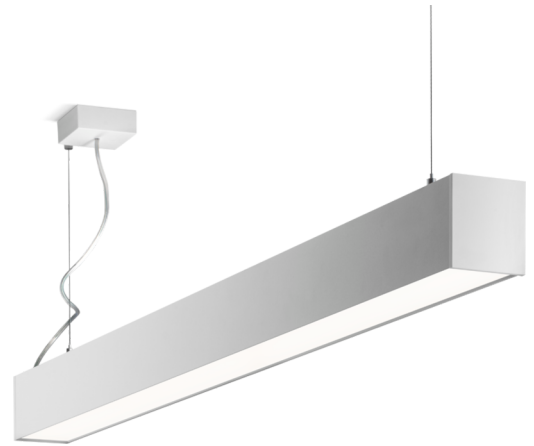

Art.-Nr.: YWDLA-LPWS-5301-UI
LED Pendelleuchte "LARO", D-Aufbau, direkt/indirekt
strahlend, 1122x93x80mm, 53W, 5700lm, 3000K, CRI >80,
IP40, UGR <19, schaltbar

LED-Decken- und Wandleuchte, Serie LARO, direkt und direkt/indirekt strahlend. Gehäuse aus Aluminium, weiß, pulverbeschichtet. Diffusor Kunststoff (PMMA) mikroprismatisch, UV-stabilisiert. Betriebsgerät schaltbar oder DALI dimmbar, integriert. UGR < 19 und Bildschirmgerecht gemäß EN 12464-1. Ausführung mit Casambi Bluetooth Steuerung verfügbar.

TECHNISCHE DATEN

| Elektrotechnische Daten | |
|-----------------------------|---------------------------------------|
| Eingangsspannung AC | AC 220-240V / 50-60Hz |
| Leistungsfaktor | 0,98 |
| Systemleistung | 53 W |
| Einschaltstrom | 33 A |
| Einschaltzeit | 162 µs |
| Anzahl Netzteile an LS B10A | 13 Stk. |
| Anzahl Netzteile an LS B16A | 21 Stk. |
| Anzahl Netzteile an LS C10A | 22 Stk. |
| Anzahl Netzteile an LS C16A | 36 Stk. |
| Anschlussquerschnitt | 1,5 mm ² |
| Elektrische Ausführung | mit internem Betriebsgerät, schaltbar |
| CASAMBI Tauglich | Ja |

| Lichttechnische Daten | |
|----------------------------|---------------|
| Lichtquelle | LED |
| Farbtemperatur | 3.000 K |
| Bemessungslichtstrom | 5.700 lm |
| Lichtausbeute | 108 lm/W |
| Lichtfarbe | 830 |
| Farbtoleranz | 2 |
| Abstrahlwinkel | 68/66 ° |
| UGR | 15,3 |
| Lebensdauer (h, bei 25°C) | 50.000 h, L80 |
| Abnahmeprüfungen | |
| Zertifizierungen | CE |
| Schutzklasse | I |
| Schutzart IP | IP 40 |
| Glühdrahtprüfung | 650° C |
| Umgebungstemperaturbereich | 0 bis +25 C° |
| Physikalische Daten | |
| Montageart | Pendel |
| Gehäusematerial | Aluminium |
| Gehäusefarbe | weiß |
| Abdeckungsmaterial | PMMA |
| Produktmaße L | 1.122 mm |
| Produktmaße B | 93 mm |
| Produktmaße H | 80 mm |
| Produktgewicht | 4,7 kg |
| Gewicht inkl. Verpackung | 4,9 kg |
| Verpackungsmaße L | 1.300 mm |
| Verpackungsmaße B | 150 mm |
| Verpackungsmaße H | 150 mm |