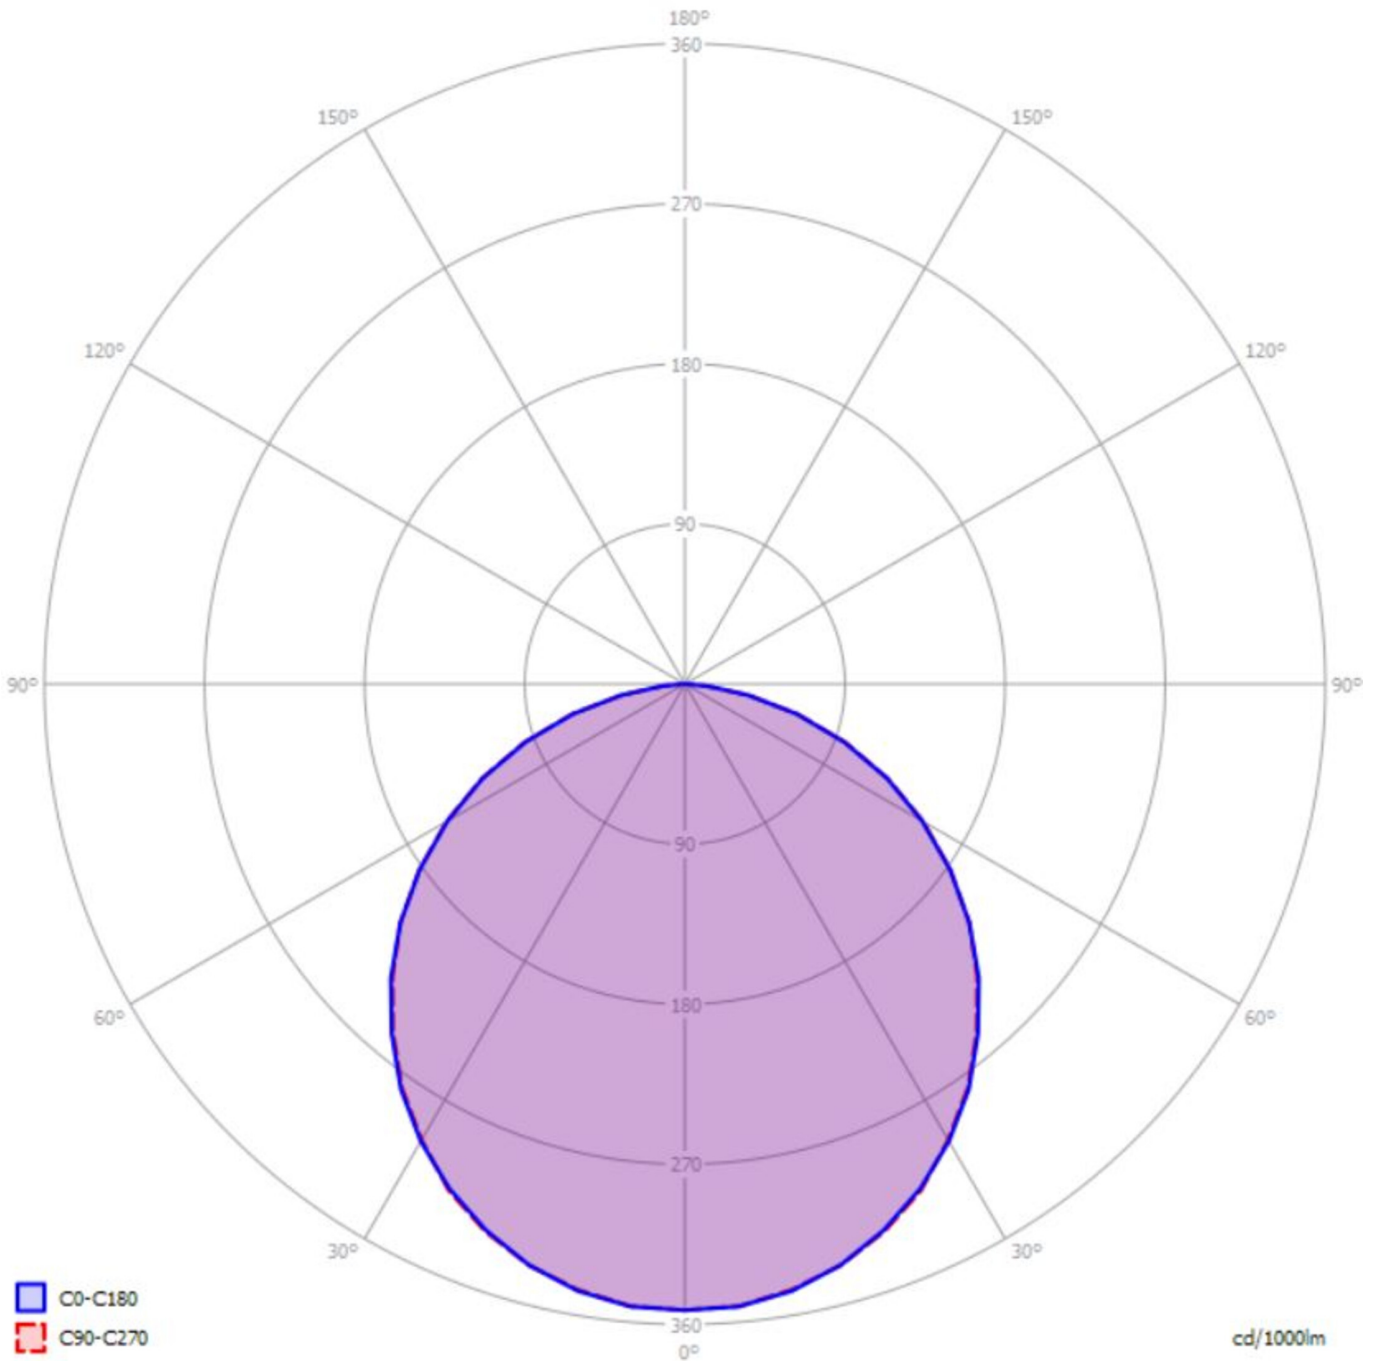

**No. d'art.: YWDMA-LANS-1701-D**  
**LED luminaire "MAVS", ceiling surface mounting,**  
**rectangular, 570x59x79mm, 17W, 1800lm, 4000K, CRI**  
**>80, IP40, white, switchable**

Luminaire LED mural et plafonnier, série MAVS. Boîtier en aluminium, blanc, avec revêtement par poudre. Diffuseur en plastique (PMMA), opale, résistant aux UV. Module de commande commutable ou intensité variable DALI, intégré. Modèle disponible avec commande Bluetooth CASAMBI®.  
Compatible DC.

## DONNÉES TECHNIQUES

Données électriques	
Tension d'entrée AC	AC 220-240V / 50-60Hz
Facteur de puissance	0,9
Performances du système	17 W
Courant d'appel	21 A
À l'heure	126 µs
Luminaires par C16A fusible	61 Stk.
Compatible DC	Oui
Coupe transversale	2,5 mm <sup>2</sup>
Exécution électriquement	avec alimentation interne, commutable
CASAMBI Ready	Oui
Données d'éclairage	
Source lumineuse	LED
Température de couleur	4 000 K
Flux lumineux nominal	1 800 lm
Efficacité lumineuse	106 lm/W
Couleur claire	840
Indice de rendu des couleurs (CRI)	> 80
Tolérance de couleur	3
Angle de faisceau	60 °
UGR	26,2
Durée de vie (h, à 25°C)	75 000 h, L80

Tests d'acceptation	
Certificats	CE
Classe de protection	I
Degré de protection (IP)	IP 40
Température ambiante	-20 à +30 C°
Données physiques	
Type de montage	Montage en surface
Matériau du boîtier	Aluminium
Couleur du boîtier	argent
Matériau de couverture	PMMA
Dimensions du produit longueur	570 mm
Dimensions du produit largeur	59 mm
Dimensions du produit hauteur	79 mm
Poids du produit	1,5 kg
Poids avec emballage	1,8 kg
Longueur d'emballage	690 mm
Largeur d'emballage	118 mm
Hauteur d'emballage	75 mm

## DISTRIBUTION LUMINEUSE