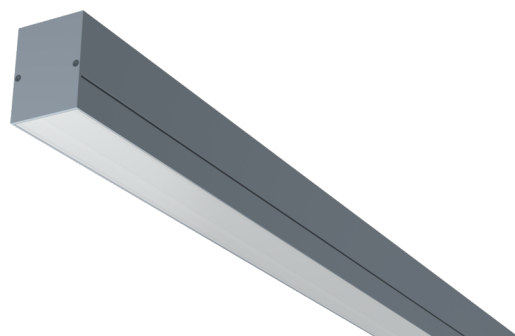

**No. d'art.: YWDMA-LANS-1701-D**  
**LED luminaire "MAVS", ceiling surface mounting,**  
**rectangular, 570x59x79mm, 17W, 1800lm, 4000K, CRI**  
**>80, IP40, white, switchable**

Luminaire LED mural et plafonnier, série MAVS. Boîtier en aluminium, blanc, avec revêtement par poudre. Diffuseur en plastique (PMMA), opale, résistant aux UV. Module de commande commutable ou intensité variable DALI, intégré. Modèle disponible avec commande Bluetooth CASAMBI®.  
Compatible DC.

## DONNÉES TECHNIQUES

Données électriques	
Tension d'entrée AC	AC 220-240V / 50-60Hz
Facteur de puissance	0,9
Performances du système	17 W
Courant d'appel	21 A
À l'heure	126 µs
Luminaires par C16A fusible	61 Stk.
Compatible DC	Oui
Coupe transversale	2,5 mm <sup>2</sup>
Exécution électriquement	avec alimentation interne, commutable
CASAMBI Ready	Oui
Données d'éclairage	
Source lumineuse	LED
Température de couleur	4 000 K
Flux lumineux nominal	1 800 lm
Efficacité lumineuse	106 lm/W
Couleur claire	840
Indice de rendu des couleurs (CRI)	> 80
Tolérance de couleur	3
Angle de faisceau	60 °
UGR	26,2
Durée de vie (h, à 25°C)	75 000 h, L80

Tests d'acceptation	
Certificats	CE
Classe de protection	I
Degré de protection (IP)	IP 40
Température ambiante	-20 à +30 C°
Données physiques	
Type de montage	Montage en surface
Matériau du boîtier	Aluminium
Couleur du boîtier	argent
Matériau de couverture	PMMA
Dimensions du produit longueur	570 mm
Dimensions du produit largeur	59 mm
Dimensions du produit hauteur	79 mm
Poids du produit	1,5 kg
Poids avec emballage	1,8 kg
Longueur d'emballage	690 mm
Largeur d'emballage	118 mm
Hauteur d'emballage	75 mm

## ACCESSOIRES

YWDMA-PENDEL - Pendant set for MAVS incl. transparent cable 3 x 1.5 mm<sup>2</sup>

YWDMA-MONKL-A - Mounting clamp for MAVS, surface mounting / 1 pc.

State: 25.02.2024 - Sous réserve de modifications techniques