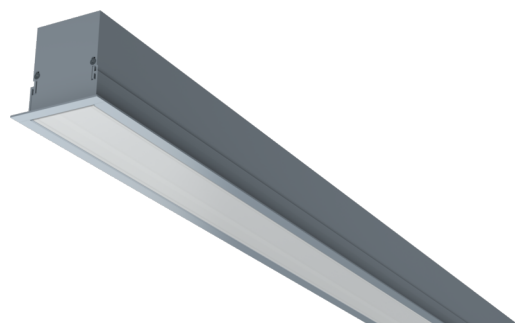

Art.-Nr.: YWDMA-LENS-4401-D
LED Leuchte "MAVS", Deckeneinbau, rechteckig,
1425x79x79mm, 44W, 4600lm, 4000K, CRI >80, IP40,
weiß, schaltbar

LED-Decken- und Wandleuchte, Serie MAVS. Gehäuse aus Aluminium, weiß, pulverbeschichtet. Diffusor Kunststoff (PMMA) opal, UV-stabilisiert. Betriebsgerät schaltbar oder DALI dimmbar, integriert. Ausführung mit Casambi Bluetooth Steuerung verfügbar. DC tauglich.

TECHNISCHE DATEN

Elektrotechnische Daten	
Eingangsspannung AC	AC 220-240V / 50-60Hz
Leistungsfaktor	0,9
Systemleistung	44 W
Einschaltstrom	35 A
Einschaltzeit	240 µs
Anzahl Netzteile an LS C16A	26 Stk.
DC Tauglich	Ja
Anschlussquerschnitt	2,5 mm ²
Elektrische Ausführung	mit internem Betriebsgerät, schaltbar
CASAMBI Tauglich	Ja
Lichttechnische Daten	
Lichtquelle	LED
Farbtemperatur	4.000 K
Bemessungslichtstrom	4.600 lm
Lichtausbeute	105 lm/W
Lichtfarbe	840
Farbwiedergabeindex	> 80
Farbtoleranz	3
Abstrahlwinkel	60 °
UGR	26,2
Lebensdauer (h, bei 25°C)	75.000 h, L80

Abnahmeprüfungen	
Zertifizierungen	CE
Schutzklasse	I
Schutzart IP	IP 40
Umgebungstemperaturbereich	-20 bis +30 C°
Physikalische Daten	
Montageart	Deckeneinbau
Gehäusematerial	Aluminium
Gehäusefarbe	silber
Abdeckungsmaterial	PMMA
Produktmaße L	1.425 mm
Produktmaße B	79 mm
Produktmaße H	79 mm
Einbautiefe	150 mm
Produktgewicht	3,5 kg
Gewicht inkl. Verpackung	4 kg
Verpackungsmaße L	1.600 mm
Verpackungsmaße B	119 mm
Verpackungsmaße H	74 mm

LICHTVERTEILUNG

ZUBEHÖR

YWDMA-MONKL-E - Montageklammer für MAVS, Einbau / 1 Stk.

Stand: 25.02.2024 - Technische Änderungen und Irrtümer vorbehalten.