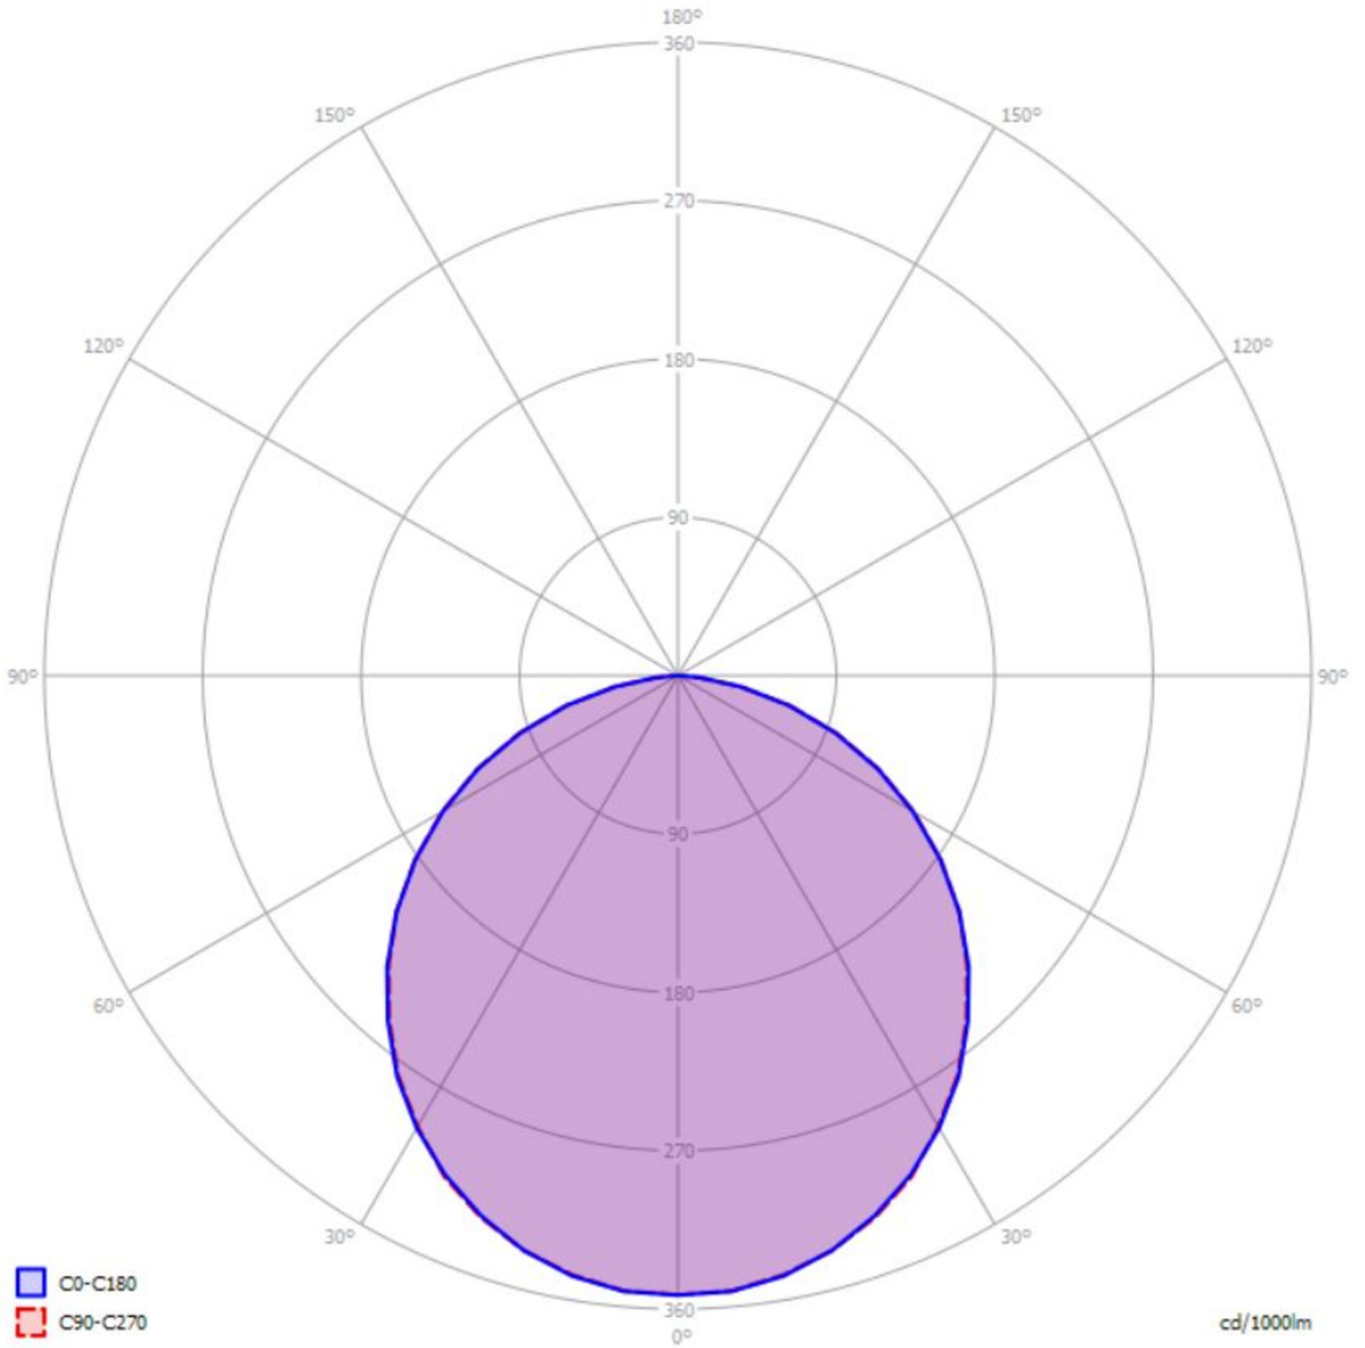

LICHTVERTEILUNG

ZUBEHÖR

YWDMA-MONKL-E - Montageklammer für MAVS, Einbau / 1 Stk.

Stand: 25.02.2024 - Technische Änderungen und Irrtümer vorbehalten.