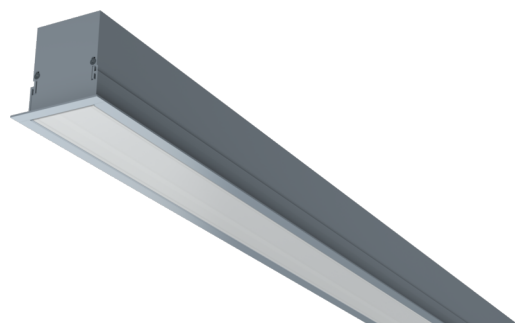

Art.-Nr.: YWDMA-LENS-6101-D
LED Leuchte "MAVS", Deckeneinbau, rechteckig,
1985x79x79mm, 61W, 6450lm, 4000K, CRI >80, IP40,
weiß, schaltbar

LED-Decken- und Wandleuchte, Serie MAVS. Gehäuse aus Aluminium, weiß, pulverbeschichtet. Diffusor Kunststoff (PMMA) opal, UV-stabilisiert. Betriebsgerät schaltbar oder DALI dimmbar, integriert. Ausführung mit Casambi Bluetooth Steuerung verfügbar. DC tauglich.

TECHNISCHE DATEN

Elektrotechnische Daten	
Eingangsspannung AC	AC 220-240V / 50-60Hz
Leistungsfaktor	0,9
Systemleistung	61 W
Einschaltstrom	29 A
Einschaltzeit	143 μ s
Anzahl Netzteile an LS C16A	42 Stk.
DC Tauglich	Ja
Anschlussquerschnitt	2,5 mm ²
Elektrische Ausführung	mit internem Betriebsgerät, schaltbar
CASAMBI Tauglich	Ja
Lichttechnische Daten	
Lichtquelle	LED
Farbtemperatur	4.000 K
Bemessungslichtstrom	6.450 lm
Lichtausbeute	106 lm/W
Lichtfarbe	840
Farbwiedergabeindex	> 80
Farbtoleranz	3
Abstrahlwinkel	60 °
UGR	26,2
Lebensdauer (h, bei 25°C)	75.000 h, L80

Abnahmeprüfungen	
Zertifizierungen	CE
Schutzklasse	I
Schutzart IP	IP 40
Umgebungstemperaturbereich	-20 bis +30 C°
Physikalische Daten	
Montageart	Deckeneinbau
Gehäusematerial	Aluminium
Gehäusefarbe	silber
Abdeckungsmaterial	PMMA
Produktmaße L	1.985 mm
Produktmaße B	79 mm
Produktmaße H	79 mm
Einbautiefe	150 mm
Produktgewicht	5 kg
Gewicht inkl. Verpackung	5,9 kg
Verpackungsmaße L	2.010 mm
Verpackungsmaße B	123 mm
Verpackungsmaße H	101 mm

LICHTVERTEILUNG

ZUBEHÖR

YWDMA-MONKL-E - Montageklammer für MAVS, Einbau / 1 Stk.

Stand: 25.02.2024 - Technische Änderungen und Irrtümer vorbehalten.