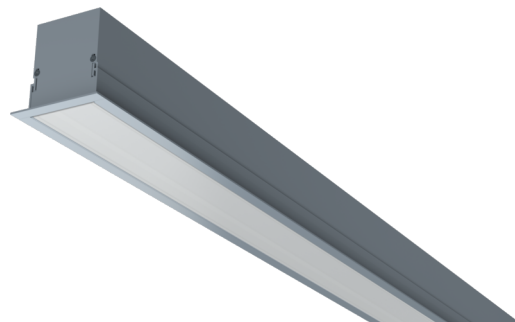

No. d'art.: YWDMA-LEWS-6101-D
LED luminaire "MAVS", ceiling recessed mounting,
rectangular, 1985x79x79mm, 61W, 6100lm, 3000K, CRI
>80, IP40, white, switchable

Luminaire LED mural et plafonnier, série MAVS. Boîtier en aluminium, blanc, avec revêtement par poudre. Diffuseur en plastique (PMMA), opale, résistant aux UV. Module de commande commutable ou intensité variable DALI, intégré. Modèle disponible avec commande Bluetooth CASAMBI®.
Compatible DC.

Tests d'acceptation	
Certificats	CE
Classe de protection	I
Degré de protection (IP)	IP 40
Température ambiante	-20 à +30 C°
Données physiques	
Type de montage	Montage encastré au plafond
Matériau du boîtier	Aluminium
Couleur du boîtier	argent
Matériau de couverture	PMMA
Dimensions du produit longueur	1 985 mm
Dimensions du produit largeur	79 mm
Dimensions du produit hauteur	79 mm
Profondeur d'installation	150 mm
Poids du produit	5 kg
Poids avec emballage	5,9 kg
Longueur d'emballage	2 010 mm
Largeur d'emballage	123 mm
Hauteur d'emballage	101 mm

DISTRIBUTION LUMINEUSE

ACCESSOIRES

YWDMA-MONKL-E - Mounting clamp for MAVS, recessed mounting / 1 pc.

State: 25.02.2024 - Sous réserve de modifications techniques