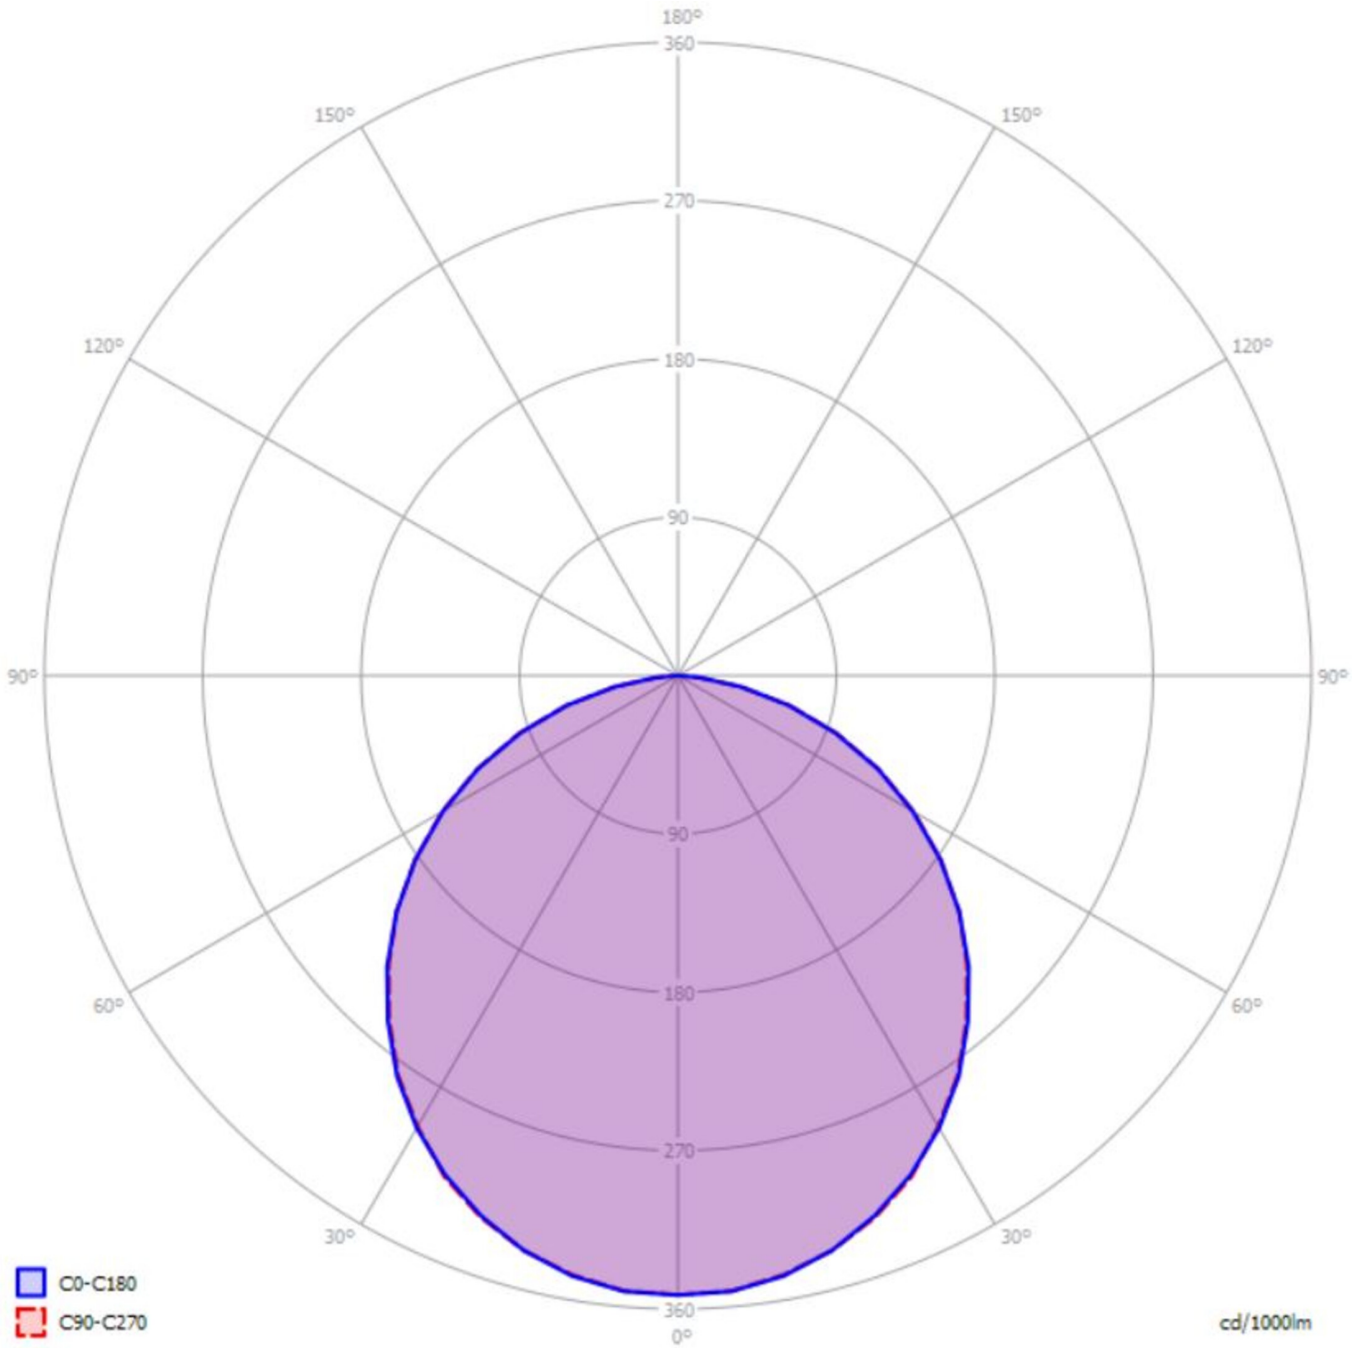

DISTRIBUTION LUMINEUSE

ACCESSOIRES

YWDMA-MONKL-E - Mounting clamp for MAVS, recessed mounting / 1 pc.

State: 25.02.2024 - Sous réserve de modifications techniques