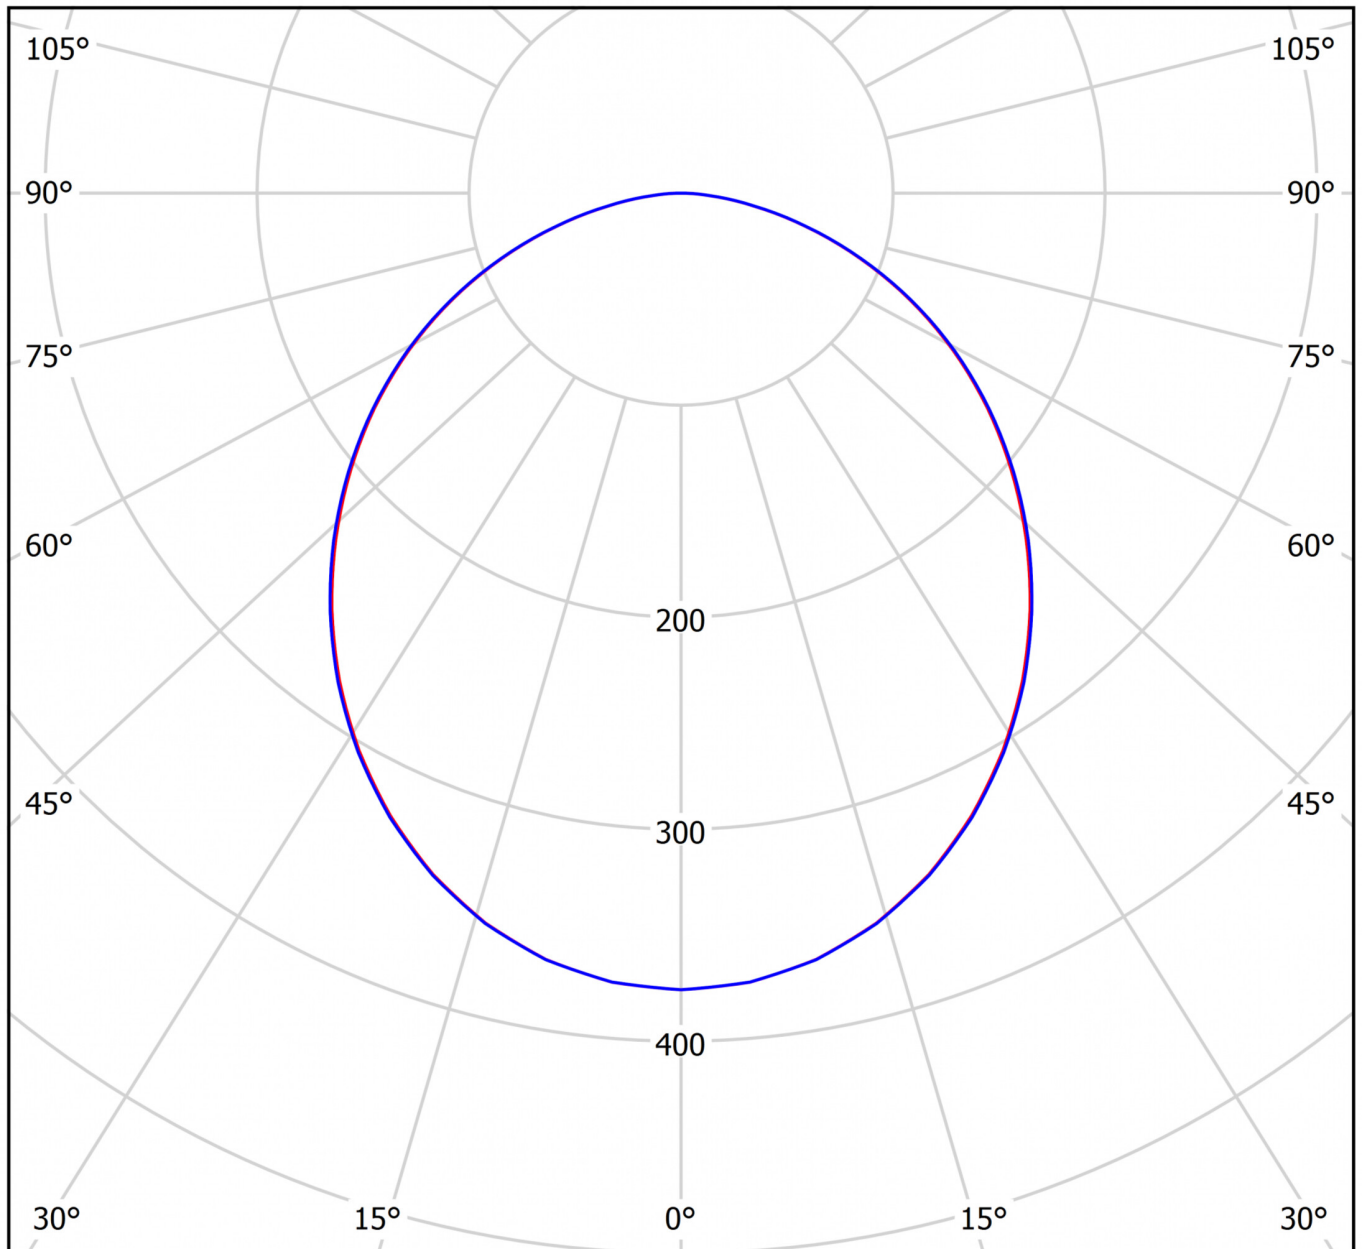

Art.-Nr.: YWDPO-RENS-3301-D
LED Leuchte "PORIO", Wand-/Deckeneinbau, rund
464x125mm, 33W, 3000lm, 4000K, CRI >80, IP20, weiß,
schaltbar

LED-Decken- und Wandleuchte, Serie PORIO, Einbau, als grundlegende Lichtausstattung für Geschäfts- und Wohnräume. Gehäuse aus Stahlblech, weiß, pulverbeschichtet. Diffusor Kunststoff (PMMA) opal, UV-stabilisiert. Betriebsgerät schaltbar oder DALI dimmbar, integriert. Ausführung mit Casambi Bluetooth Steuerung verfügbar. DC tauglich.

TECHNISCHE DATEN

Elektrotechnische Daten	
Eingangsspannung AC	AC 220-240V / 50-60Hz
Leistungsfaktor	0,95
Systemleistung	33 W
Anzahl Netzteile an LS B10A	16 Stk.
Anzahl Netzteile an LS B16A	27 Stk.
Anzahl Netzteile an LS C10A	27 Stk.
Anzahl Netzteile an LS C16A	45 Stk.
DC Tauglich	Ja
Anschlussquerschnitt	1,5 mm ²
Elektrische Ausführung	mit internem Betriebsgerät, schaltbar
CASAMBI Tauglich	Ja
Lichttechnische Daten	
Lichtquelle	LED
Farbtemperatur	4.000 K
Bemessungslichtstrom	3.000 lm
Lichtausbeute	91 lm/W
Lichtfarbe	840
Farbwiedergabeindex	> 80
Farbtoleranz	3
Abstrahlwinkel	87,6 °
UGR	20,6
Lebensdauer (h, bei 25°C)	50.000 h, L80

Abnahmeprüfungen	
Zertifizierungen	CE
Schutzklasse	I
Schutzart IP	IP 20
Glühdrahtprüfung	650° C
Umgebungstemperaturbereich	0 bis +25 C°
Physikalische Daten	
Montageart	Deckeneinbau
Gehäusematerial	Aluminium
Gehäusefarbe	weiß
Abdeckungsmaterial	PMMA
Produktmaße H	90 mm
Produktmaße ø	464 mm
Produktgewicht	4 kg
Gewicht inkl. Verpackung	4,2 kg
Verpackungsmaße L	480 mm
Verpackungsmaße B	480 mm
Verpackungsmaße H	140 mm

LICHTVERTEILUNG

cd/klm

— C0 - C180

— C90 - C270

$\eta = 100\%$