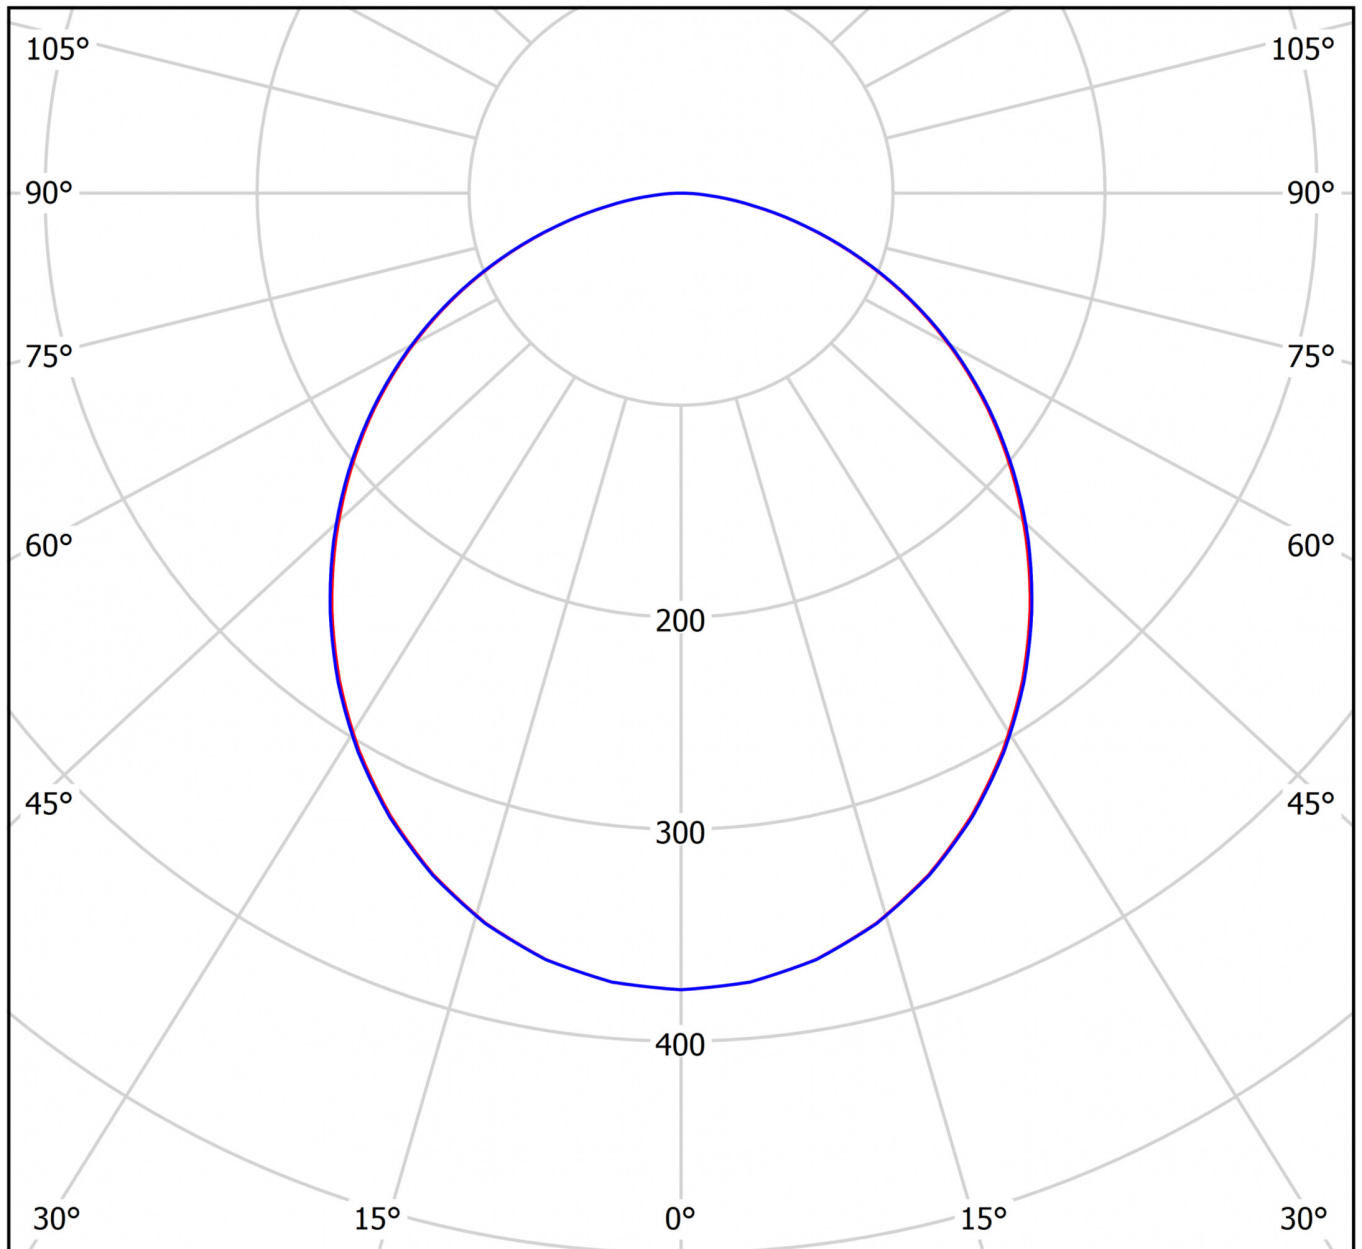

Art.-Nr.: YWDPO-REWS-3301-D
LED Leuchte "PORIO", Wand-/Deckeneinbau, rund
464x125mm, 33W, 2850lm, 3000K, CRI >80, IP20, weiß,
schaltbar

LED-Decken- und Wandleuchte, Serie PORIO, Einbau, als grundlegende Lichtausstattung für Geschäfts- und Wohnräume. Gehäuse aus Stahlblech, weiß, pulverbeschichtet. Diffusor Kunststoff (PMMA) opal, UV-stabilisiert. Betriebsgerät schaltbar oder DALI dimmbar, integriert. Ausführung mit Casambi Bluetooth Steuerung verfügbar. DC tauglich.

TECHNISCHE DATEN

Elektrotechnische Daten	
Eingangsspannung AC	AC 220-240V / 50-60Hz
Leistungsfaktor	0,95
Systemleistung	33 W
Anzahl Netzteile an LS B10A	16 Stk.
Anzahl Netzteile an LS B16A	27 Stk.
Anzahl Netzteile an LS C10A	27 Stk.
Anzahl Netzteile an LS C16A	45 Stk.
DC Tauglich	Ja
Anschlussquerschnitt	1,5 mm ²
Elektrische Ausführung	mit internem Betriebsgerät, schaltbar
CASAMBI Tauglich	Ja
Lichttechnische Daten	
Lichtquelle	LED
Farbtemperatur	3.000 K
Bemessungslichtstrom	2.850 lm
Lichtausbeute	86 lm/W
Lichtfarbe	830
Farbwiedergabeindex	> 80
Farbtoleranz	3
Abstrahlwinkel	87,6 °
UGR	20,4
Lebensdauer (h, bei 25°C)	50.000 h, L80

Abnahmeprüfungen	
Zertifizierungen	CE
Schutzklasse	I
Schutzart IP	IP 20
Glühdrahtprüfung	650° C
Umgebungstemperaturbereich	0 bis +25 C°
Physikalische Daten	
Montageart	Deckeneinbau
Gehäusematerial	Aluminium
Gehäusefarbe	weiß
Abdeckungsmaterial	PMMA
Produktmaße H	90 mm
Produktmaße ø	464 mm
Produktgewicht	4 kg
Gewicht inkl. Verpackung	4,2 kg
Verpackungsmaße L	480 mm
Verpackungsmaße B	480 mm
Verpackungsmaße H	140 mm

LICHTVERTEILUNG

cd/klm

— C0 - C180

— C90 - C270

$\eta = 100\%$