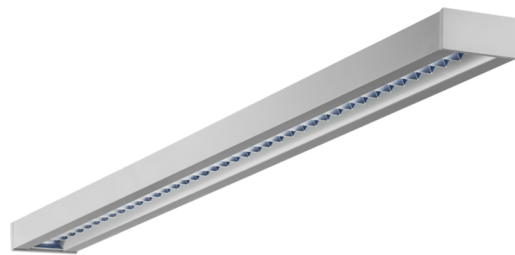

Art.-Nr.: YWZ0-LAND-2701-DU
LED Leuchte "ZOLA"

LED-Deckenleuchte, Serie ZOLA, direkt und direkt/indirekt strahlend. Gehäuse aus Aluminium, weiß, pulverbeschichtet. Diffusor Parabolraster, matt. Betriebsgerät schaltbar oder DALI dimmbar, integriert. UGR < 16 und Bildschirmgerecht gemäß EN 12464-1. Ausführung mit Casambi Bluetooth Steuerung verfügbar. DC tauglich.

Lichttechnische Daten	
Lichtquelle	LED
Farbtemperatur	4.000 K
Bemessungslichtstrom	3.600 lm
Lichtausbeute	138 lm/W
Lichtfarbe	840
Farbwiedergabeindex	> 80
Farbtoleranz	2
Abstrahlwinkel	72,8/64,8 °
UGR	14,4
Lebensdauer (h, bei 25°C)	50.000 h, L80
Abnahmeprüfungen	
Zertifizierungen	CE
Schutzklasse	I
Schutzart IP	IP 20
Glühdrahtprüfung	650° C
Umgebungstemperaturbereich	0 bis +25 C°
Physikalische Daten	
Montageart	Deckenanbau
Gehäusematerial	Aluminium
Gehäusefarbe	weiß
Abdeckungsmaterial	Aluminium Parabolraster
Produktmaße L	1.415 mm
Produktmaße B	125 mm
Produktmaße H	50 mm
Produktgewicht	3,7 kg
Gewicht inkl. Verpackung	3,9 kg
Verpackungsmaße L	1.550 mm
Verpackungsmaße B	130 mm
Verpackungsmaße H	60 mm