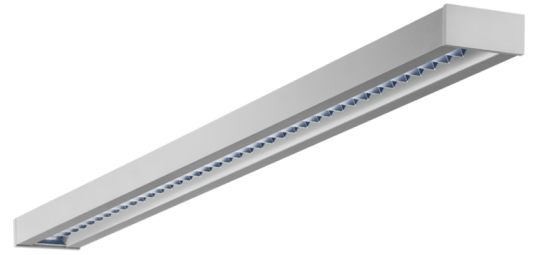

**Art.-Nr.: YWDZO-LANS-2701-DU**  
**LED Leuchte "ZOLA"**

LED-Deckenleuchte, Serie ZOLA, direkt und direkt/indirekt strahlend. Gehäuse aus Aluminium, weiß, pulverbeschichtet. Diffusor Parabolraster, matt. Betriebsgerät schaltbar oder DALI dimmbar, integriert. UGR < 16 und Bildschirmgerecht gemäß EN 12464-1. Ausführung mit Casambi Bluetooth Steuerung verfügbar. DC tauglich.

Abnahmeprüfungen	
Zertifizierungen	CE
Schutzklasse	I
Schutzart IP	IP 20
Glühdrahtprüfung	650° C
Umgebungstemperaturbereich	0 bis +25 C°
Physikalische Daten	
Montageart	Deckenanbau
Gehäusematerial	Aluminium
Gehäusefarbe	weiß
Abdeckungsmaterial	Aluminium Parabolraster
Produktmaße L	1.415 mm
Produktmaße B	125 mm
Produktmaße H	50 mm
Produktgewicht	3,7 kg
Gewicht inkl. Verpackung	3,9 kg
Verpackungsmaße L	1.550 mm
Verpackungsmaße B	130 mm
Verpackungsmaße H	60 mm