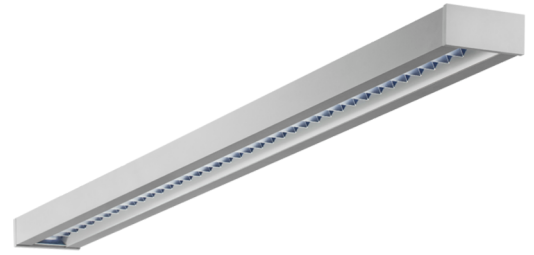

Art.-Nr.: YWDZO-LAWD-2201-DU
LED Leuchte "ZOLA"

LED-Deckenleuchte, Serie ZOLA, direkt und direkt/indirekt strahlend. Gehäuse aus Aluminium, weiß, pulverbeschichtet. Diffusor Parabolraster, matt. Betriebsgerät schaltbar oder DALI dimmbar, integriert. UGR < 16 und Bildschirmgerecht gemäß EN 12464-1. Ausführung mit Casambi Bluetooth Steuerung verfügbar. DC tauglich.

Abnahmeprüfungen	
Zertifizierungen	CE
Schutzklasse	I
Schutzart IP	IP 20
Glühdrahtprüfung	650° C
Umgebungstemperaturbereich	0 bis +25 C°
Physikalische Daten	
Montageart	Deckenanbau
Gehäusematerial	Aluminium
Gehäusefarbe	weiß
Abdeckungsmaterial	Aluminium Parabolraster
Produktmaße L	1.135 mm
Produktmaße B	125 mm
Produktmaße H	50 mm
Produktgewicht	3,1 kg
Gewicht inkl. Verpackung	3,3 kg
Verpackungsmaße L	1.270 mm
Verpackungsmaße B	130 mm
Verpackungsmaße H	60 mm