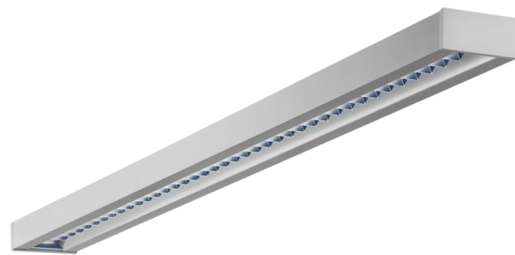

Art.-Nr.: YWDZO-LAWD-3201-DU
LED Leuchte "ZOLA"

LED-Deckenleuchte, Serie ZOLA, direkt und direkt/indirekt strahlend. Gehäuse aus Aluminium, weiß, pulverbeschichtet. Diffusor Parabolraster, matt. Betriebsgerät schaltbar oder DALI dimmbar, integriert. UGR < 16 und Bildschirmgerecht gemäß EN 12464-1. Ausführung mit Casambi Bluetooth Steuerung verfügbar. DC tauglich.

Lichttechnische Daten	
Lichtquelle	LED
Farbtemperatur	3.000 K
Bemessungslichtstrom	3.650 lm
Lichtausbeute	122 lm/W
Lichtfarbe	830
Farbwiedergabeindex	> 80
Farbtoleranz	2
Abstrahlwinkel	72,8/64,8 °
UGR	15,3
Lebensdauer (h, bei 25°C)	50.000 h, L80
Abnahmeprüfungen	
Zertifizierungen	CE
Schutzklasse	I
Schutzart IP	IP 20
Glühdrahtprüfung	650° C
Umgebungstemperaturbereich	0 bis +25 C°
Physikalische Daten	
Montageart	Deckenanbau
Gehäusematerial	Aluminium
Gehäusefarbe	weiß
Abdeckungsmaterial	Aluminium Parabolraster
Produktmaße L	1.135 mm
Produktmaße B	125 mm
Produktmaße H	50 mm
Produktgewicht	3,1 kg
Gewicht inkl. Verpackung	3,3 kg
Verpackungsmaße L	1.270 mm
Verpackungsmaße B	130 mm
Verpackungsmaße H	60 mm