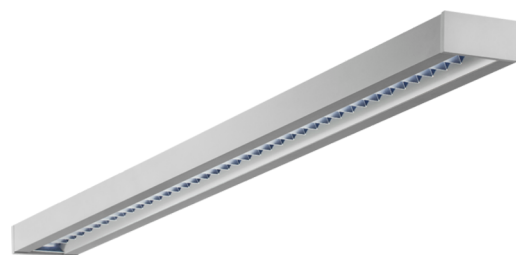

**Art.-Nr.: YWDZO-LAWS-2701-DU**  
**LED Leuchte "ZOLA"**

LED-Deckenleuchte, Serie ZOLA, direkt und direkt/indirekt strahlend. Gehäuse aus Aluminium, weiß, pulverbeschichtet. Diffusor Parabolraster, matt. Betriebsgerät schaltbar oder DALI dimmbar, integriert. UGR < 16 und Bildschirmgerecht gemäß EN 12464-1. Ausführung mit Casambi Bluetooth Steuerung verfügbar. DC tauglich.

Abnahmeprüfungen	
Zertifizierungen	CE
Schutzklasse	I
Schutzart IP	IP 20
Glühdrahtprüfung	650° C
Umgebungstemperaturbereich	0 bis +25 C°
Physikalische Daten	
Montageart	Deckenanbau
Gehäusematerial	Aluminium
Gehäusefarbe	weiß
Abdeckungsmaterial	Aluminium Parabolraster
Produktmaße L	1.415 mm
Produktmaße B	125 mm
Produktmaße H	50 mm
Produktgewicht	3,7 kg
Gewicht inkl. Verpackung	3,9 kg
Verpackungsmaße L	1.550 mm
Verpackungsmaße B	130 mm
Verpackungsmaße H	60 mm