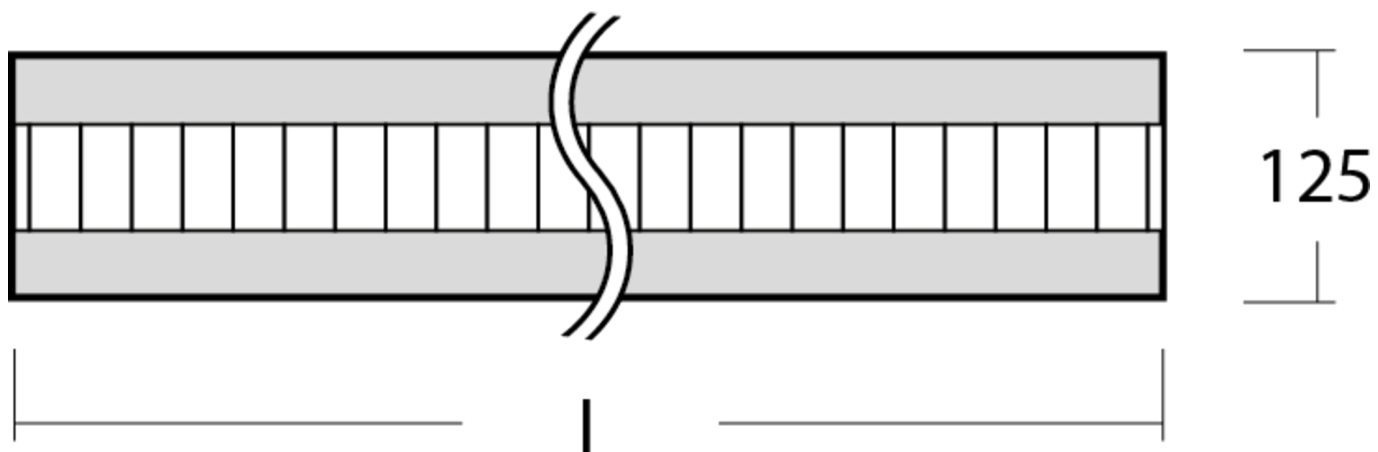

Fra: 10.04.2025 - Det tas forbehold om tekniske endringer og feil.