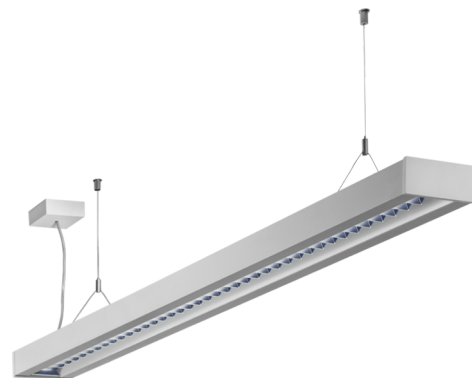

Art.-Nr: YWDZO-PAND-2201-DU

Mer informasjon

www.rp-group.com/nb_NO/item/YWDZO-PAND-2201-DU

TEKNISKE DATA

Dimensjoner	
Produktdimensjoner lengde	1135 mm
Produktdimensjoner bredde	50 mm
Produktmål høyde	125 mm
Produktvekt	3.1 kg
Emballasjedimensjoner	
Emballasjedimensjoner lengde	1270 mm
Emballasjemål bredde	130 mm
Emballasjemål høyde	60 mm
Vekt inkludert emballasje	3.3 kg
Farge	
Farge	hvit
Koffertmateriale	
Koffertmateriale	aluminium
Sertifisering	
Sertifisering	CE
Beskyttelsesklasse	1
IP-beskyttelse)	IP20
Glødetrådtest	650°C
Elektrisk forbindelse	

Tilkoblingstverrsnitt	1.5 mm ²
Dimming type	DALI
Systemytelse	22 W
Inngangsspenning AC	220-240V / 50-60Hz V
Startstrøm	28 A
Maktfaktor	0.98 PF
Strømforsyning	
Antall strømforsyninger på LS B10A	14 Stk.
Antall strømforsyninger på LS B16A	23 Stk.
Antall strømforsyninger på LS C10A	23 Stk.
Antall strømforsyninger på LS C16A	38 Stk.
DC-egnethet	Ja
Elektrisk versjon	med intern driftsenhet, Dimbar
Lystekniske data	
lyskilde	LED
Nominell lysstrøm	2750 lm
Fargegjengivelsesindeks	> 80 Ra
Fargetoleranse	2
Strålevinkel	72,8/64,8 °
fargetemperatur	4000 K
lys farge	840
UGR	14.4
levetid	50000 h, L80
lyseffekt	125 lm/w
temperaturer	
Omgivelsestemperatur (min)	0 °C
Omgivelsestemperatur (maks.)	+25 °C
Monteringstype	
Monteringstype	Konstruksjon av pendeltak