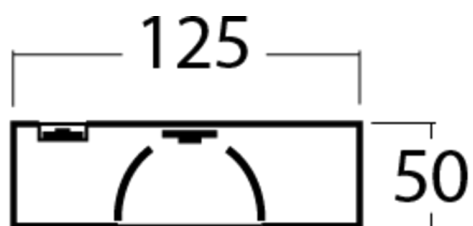

Fra: 10.04.2025 - Det tas forbehold om tekniske endringer og feil.