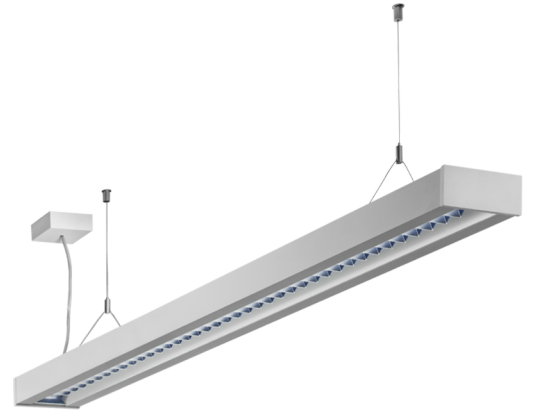

Art.-Nr.: YWDZO-PAND-2701-DU
LED Pendelleuchte "ZOLA"

LED-Deckenleuchte, Serie ZOLA, direkt und direkt/indirekt strahlend. Gehäuse aus Aluminium, weiß, pulverbeschichtet. Diffusor Parabolraster, matt. Betriebsgerät schaltbar oder DALI dimmbar, integriert. UGR < 16 und Bildschirmgerecht gemäß EN 12464-1. Ausführung mit Casambi Bluetooth Steuerung verfügbar. DC tauglich.

Lichttechnische Daten	
Lichtquelle	LED
Farbtemperatur	4.000 K
Bemessungslichtstrom	3.600 lm
Lichtausbeute	138 lm/W
Lichtfarbe	840
Farbwiedergabeindex	> 80
Farbtoleranz	2
Abstrahlwinkel	72,2/64,8 °
UGR	14,4
Lebensdauer (h, bei 25°C)	50.000 h, L80
Abnahmeprüfungen	
Zertifizierungen	CE
Schutzklasse	I
Schutzart IP	IP 20
Glühdrahtprüfung	650° C
Umgebungstemperaturbereich	0 bis +25 C°
Physikalische Daten	
Montageart	Pendel
Gehäusematerial	Aluminium
Gehäusefarbe	weiß
Abdeckungsmaterial	Aluminium Parabolraster
Produktmaße L	1.415 mm
Produktmaße B	125 mm
Produktmaße H	50 mm
Produktgewicht	3,7 kg
Gewicht inkl. Verpackung	3,9 kg
Verpackungsmaße L	1.550 mm
Verpackungsmaße B	130 mm
Verpackungsmaße H	60 mm