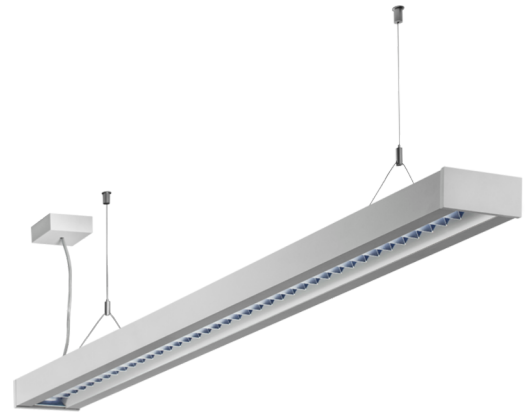

Art.-Nr.: YWDZO-PAWD-2701-DU
LED Pendelleuchte "ZOLA"

LED-Deckenleuchte, Serie ZOLA, direkt und direkt/indirekt strahlend. Gehäuse aus Aluminium, weiß, pulverbeschichtet. Diffusor Parabolraster, matt. Betriebsgerät schaltbar oder DALI dimmbar, integriert. UGR < 16 und Bildschirmgerecht gemäß EN 12464-1. Ausführung mit Casambi Bluetooth Steuerung verfügbar. DC tauglich.

TECHNISCHE DATEN

Elektrotechnische Daten	
Eingangsspannung AC	AC 220-240V / 50-60Hz
Systemleistung	26 W
Einschaltstrom	28 A
Anzahl Netzteile an LS B10A	14 Stk.
Anzahl Netzteile an LS B16A	23 Stk.
Anzahl Netzteile an LS C10A	23 Stk.
Anzahl Netzteile an LS C16A	38 Stk.
DC Tauglich	Ja
Anschlussquerschnitt	1,5 mm ²
Dimmungsart	DALI
Elektrische Ausführung	mit internem Betriebsgerät, dimmbar
CASAMBI Tauglich	Ja

Lichttechnische Daten	
Lichtquelle	LED
Farbtemperatur	3.000 K
Bemessungslichtstrom	3.400 lm
Lichtausbeute	131 lm/W
Lichtfarbe	830
Farbwiedergabeindex	> 80
Farbtoleranz	2
Abstrahlwinkel	72,2/64,8 °
UGR	14,2
Lebensdauer (h, bei 25°C)	50.000 h, L80
Abnahmeprüfungen	
Zertifizierungen	CE
Schutzklasse	I
Schutzart IP	IP 20
Glühdrahtprüfung	650° C
Umgebungstemperaturbereich	0 bis +25 C°
Physikalische Daten	
Montageart	Pendel
Gehäusematerial	Aluminium
Gehäusefarbe	weiß
Abdeckungsmaterial	Aluminium Parabolraster
Produktmaße L	1.415 mm
Produktmaße B	125 mm
Produktmaße H	50 mm
Produktgewicht	3,7 kg
Gewicht inkl. Verpackung	3,9 kg
Verpackungsmaße L	1.550 mm
Verpackungsmaße B	130 mm
Verpackungsmaße H	60 mm