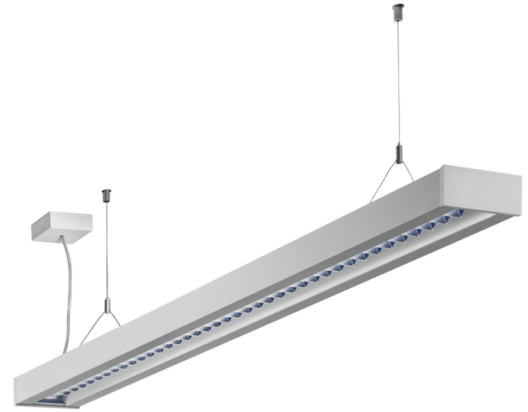

**Art.-Nr.: YWDZO-PAWS-3201-DU**  
**LED Pendelleuchte "ZOLA", Deckenaufbau, direkt strahlend, 1135x50x125mm, 32W, 3550lm, 3000K, CRI >80, IP20, UGR <19, schaltbar**

LED-Deckenleuchte, Serie ZOLA, direkt und direkt/indirekt strahlend. Gehäuse aus Aluminium, weiß, pulverbeschichtet. Diffusor Parabolraster, matt. Betriebsgerät schaltbar oder DALI dimmbar, integriert. UGR < 16 und Bildschirmgerecht gemäß EN 12464-1. Ausführung mit Casambi Bluetooth Steuerung verfügbar. DC tauglich.

## TECHNISCHE DATEN

Elektrotechnische Daten	
Eingangsspannung AC	AC 220-240V / 50-60Hz
Leistungsfaktor	0,95
Systemleistung	32 W
Einschaltstrom	41 A
Anzahl Netzteile an LS B10A	16 Stk.
Anzahl Netzteile an LS B16A	26 Stk.
Anzahl Netzteile an LS C10A	26 Stk.
Anzahl Netzteile an LS C16A	43 Stk.
DC Tauglich	Ja
Anschlussquerschnitt	1,5 mm <sup>2</sup>
Elektrische Ausführung	mit internem Betriebsgerät, schaltbar
CASAMBI Tauglich	Ja

Lichttechnische Daten	
Lichtquelle	LED
Farbtemperatur	3.000 K
Bemessungslichtstrom	3.550 lm
Lichtausbeute	111 lm/W
Lichtfarbe	830
Farbwiedergabeindex	> 80
Farbtoleranz	2
Abstrahlwinkel	72,8/64,8 °
UGR	15,3
Lebensdauer (h, bei 25°C)	50.000 h, L80
Abnahmeprüfungen	
Zertifizierungen	CE
Schutzklasse	I
Schutzart IP	IP 20
Glühdrahtprüfung	650° C
Umgebungstemperaturbereich	0 bis +25 C°
Physikalische Daten	
Montageart	Pendel
Gehäusematerial	Aluminium
Gehäusefarbe	weiß
Abdeckungsmaterial	Aluminium Parabolraster
Produktmaße L	1.135 mm
Produktmaße B	50 mm
Produktmaße H	125 mm
Produktgewicht	3,1 kg
Gewicht inkl. Verpackung	3,3 kg
Verpackungsmaße L	1.270 mm
Verpackungsmaße B	130 mm
Verpackungsmaße H	60 mm