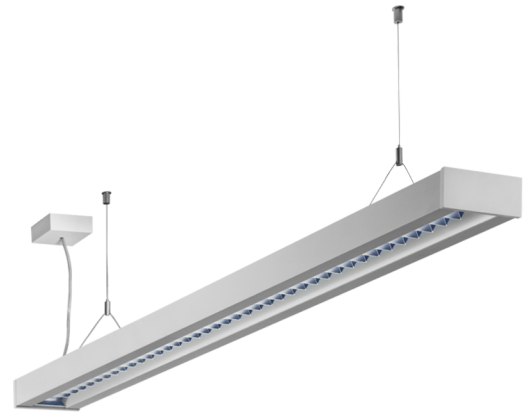

**Art.-Nr.: YWDZO-PAWS-4001-DU**  
**LED Pendelleuchte "ZOLA", D-Aufbau, direkt strahlend,**  
**1415x50x125mm, 40W, 4400lm, 3000K, CRI >80, IP20,**  
**UGR <19, schaltbar**

LED-Deckenleuchte, Serie ZOLA, direkt und direkt/indirekt strahlend. Gehäuse aus Aluminium, weiß, pulverbeschichtet. Diffusor Parabolrastrer, matt. Betriebsgerät schaltbar oder DALI dimmbar, integriert. UGR < 16 und Bildschirmgerecht gemäß EN 12464-1. Ausführung mit Casambi Bluetooth Steuerung verfügbar. DC tauglich.

## TECHNISCHE DATEN

Elektrotechnische Daten	
Eingangsspannung AC	AC 220-240V / 50-60Hz
Leistungsfaktor	0,95
Systemleistung	40 W
Einschaltstrom	41 A
Anzahl Netzteile an LS B10A	16 Stk.
Anzahl Netzteile an LS B16A	26 Stk.
Anzahl Netzteile an LS C10A	26 Stk.
Anzahl Netzteile an LS C16A	43 Stk.
DC Tauglich	Ja
Anschlussquerschnitt	1,5 mm <sup>2</sup>
Elektrische Ausführung	mit internem Betriebsgerät, schaltbar
CASAMBI Tauglich	Ja

Lichttechnische Daten	
Lichtquelle	LED
Farbtemperatur	3.000 K
Bemessungslichtstrom	4.400 lm
Lichtausbeute	110 lm/W
Lichtfarbe	830
Farbwiedergabeindex	> 80
Farbtoleranz	2
Abstrahlwinkel	72,8/64,8 °
UGR	15,3
Lebensdauer (h, bei 25°C)	50.000 h, L80
Abnahmeprüfungen	
Zertifizierungen	CE
Schutzklasse	I
Schutzart IP	IP 20
Glühdrahtprüfung	650° C
Umgebungstemperaturbereich	0 bis +25 C°
Physikalische Daten	
Montageart	Pendel
Gehäusematerial	Aluminium
Gehäusefarbe	weiß
Abdeckungsmaterial	Aluminium Parabolraster
Produktmaße L	1.415 mm
Produktmaße B	50 mm
Produktmaße H	125 mm
Produktgewicht	3,7 kg
Gewicht inkl. Verpackung	3,9 kg
Verpackungsmaße L	1.550 mm
Verpackungsmaße B	130 mm
Verpackungsmaße H	60 mm