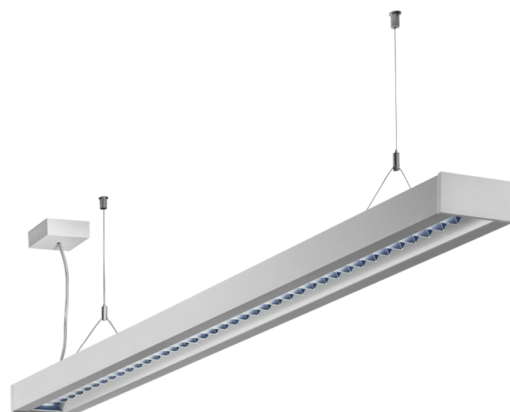

Art.-Nr.: YWDZO-PAWS-4301-DUI
LED Pendelleuchte "ZOLA", D-Aufbau, direkt/indirekt
strahlend, 1415x50x125mm, 43W, 5250lm, 3000K, CRI
>80, IP20, UGR <19, schaltbar

LED-Deckenleuchte, Serie ZOLA, direkt und direkt/indirekt strahlend. Gehäuse aus Aluminium, weiß, pulverbeschichtet. Diffusor Parabolrastrer, matt. Betriebsgerät schaltbar oder DALI dimmbar, integriert. UGR < 16 und Bildschirmgerecht gemäß EN 12464-1. Ausführung mit Casambi Bluetooth Steuerung verfügbar. DC tauglich.

TECHNISCHE DATEN

Elektrotechnische Daten	
Eingangsspannung AC	AC 220-240V / 50-60Hz
Systemleistung	43 W
Einschaltstrom	41 A
Anzahl Netzteile an LS B10A	16 Stk.
Anzahl Netzteile an LS B16A	26 Stk.
Anzahl Netzteile an LS C10A	26 Stk.
Anzahl Netzteile an LS C16A	43 Stk.
DC Tauglich	Ja
Anschlussquerschnitt	1,5 mm ²
Elektrische Ausführung	mit internem Betriebsgerät, schaltbar
CASAMBI Tauglich	Ja

Lichttechnische Daten	
Lichtquelle	LED
Farbtemperatur	3.000 K
Bemessungslichtstrom	5.250 lm
Lichtausbeute	122 lm/W
Lichtfarbe	830
Farbwiedergabeindex	> 80
Farbtoleranz	2
Abstrahlwinkel	72,8/64,8 °
UGR	11,3
Lebensdauer (h, bei 25°C)	50.000 h, L80
Abnahmeprüfungen	
Zertifizierungen	CE
Schutzklasse	I
Schutzart IP	IP 20
Glühdrahtprüfung	650° C
Umgebungstemperaturbereich	0 bis +25 C°
Physikalische Daten	
Montageart	Pendel
Gehäusematerial	Aluminium
Gehäusefarbe	weiß
Abdeckungsmaterial	Aluminium Parabolraster
Produktmaße L	1.415 mm
Produktmaße B	50 mm
Produktmaße H	125 mm
Produktgewicht	3,7 kg
Gewicht inkl. Verpackung	3,9 kg
Verpackungsmaße L	1.550 mm
Verpackungsmaße B	130 mm
Verpackungsmaße H	60 mm