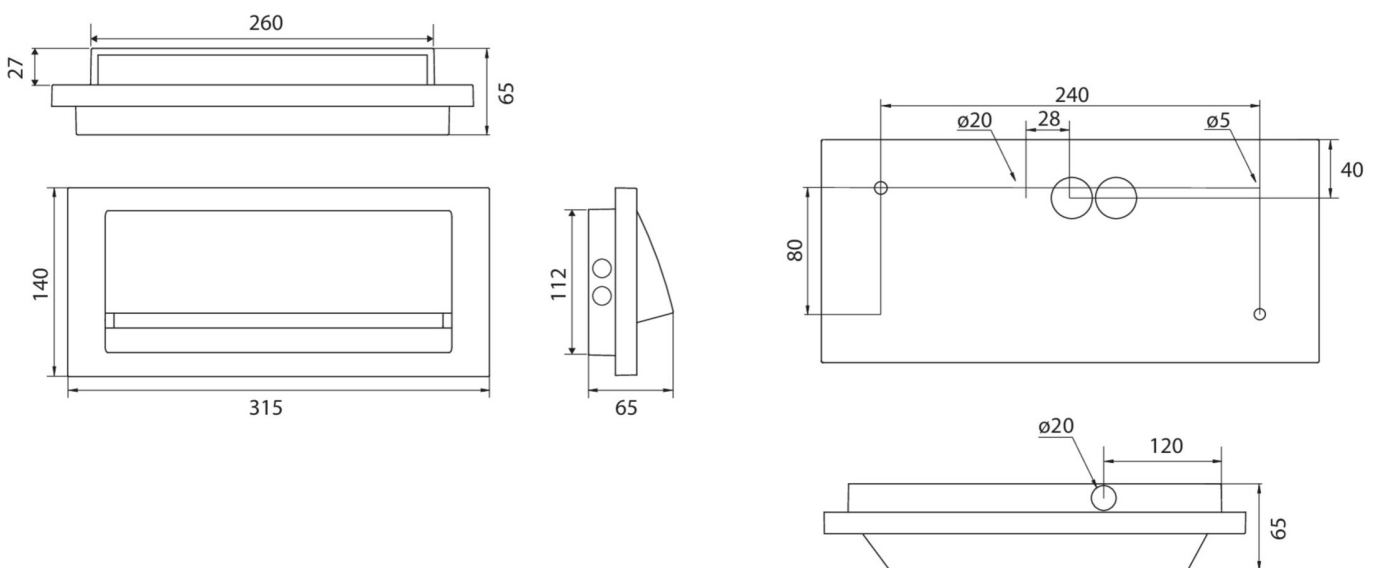

Ytelse DS	3,9 W
Ytelse BS	1,5 W
Omgivelsestemperatur DS	-25 °C to 40 °C
Omgivelsestemperatur BS	-25 °C to 40 °C
dybde	65 mm
Bredde	315 mm
Høyde	140 mm
Vekt	2.1
Vekt inkludert emballasje	2.22
Tverrsnitt for tilkobling	2.5 mm²
Koblingsinngang	Ja
Blokkering av nødlys	Nei
Batteritilkobling	Støpsel
Dimmefunksjon	Nei
Lysstrømnettverk	190 lm
Lysstrøm nødsituasjon	190 lm
Tolltariffnummer	94056180
EAN	4260659564674

TEKNISK TEGNING

Fra: 05.03.2025 - Det tas forbehold om tekniske endringer og feil.