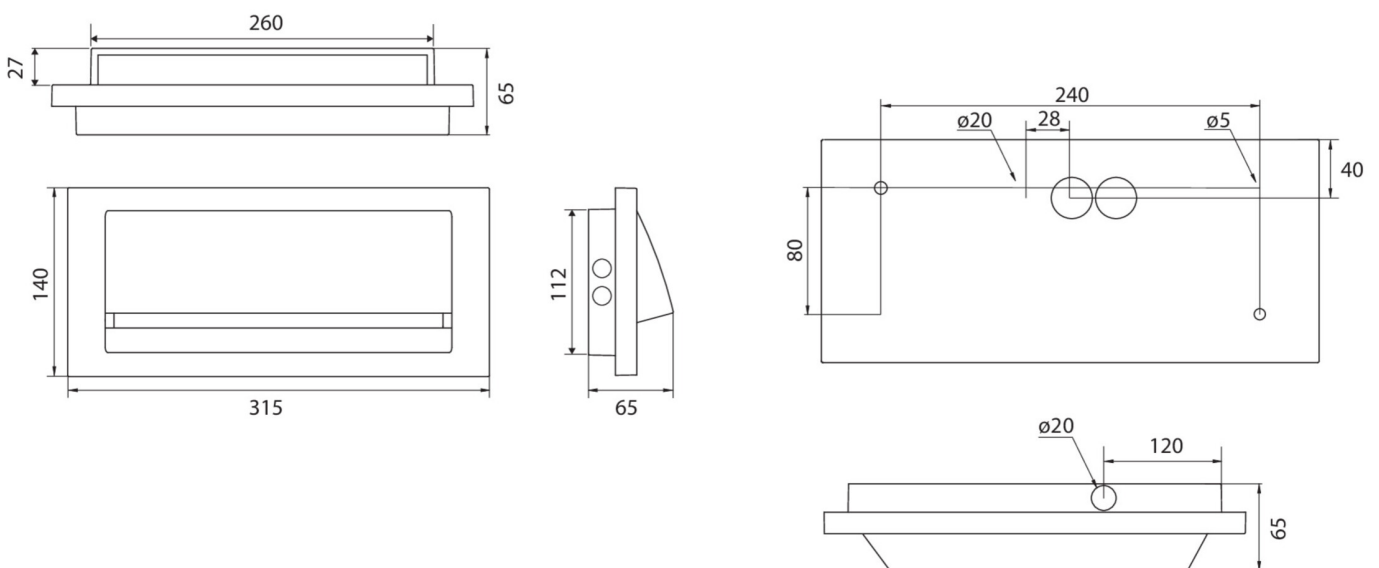

Ytelse DS	3,9 W
Ytelse BS	1,5 W
Omgivelsestemperatur DS	-5 °C to 35 °C
Omgivelsestemperatur BS	-5 °C to 40 °C
dybde	315 mm
Bredde	65 mm
Høyde	140 mm
Vekt	2.1
Vekt inkludert emballasje	2.22
Tverrsnitt for tilkobling	2.5 mm²
Koblingsinngang	Ja
Blokkering av nødlys	Nei
Batteritilkobling	Støpsel
Dimmefunksjon	Nei
Lysstrømnettverk	190 lm
Lysstrøm nødsituasjon	190 lm
Tolltariffnummer	94056180
GTIN	4260659561024

TEKNISK TEGNING

Fra: 20.09.2025 - Det tas forbehold om tekniske endringer og feil.