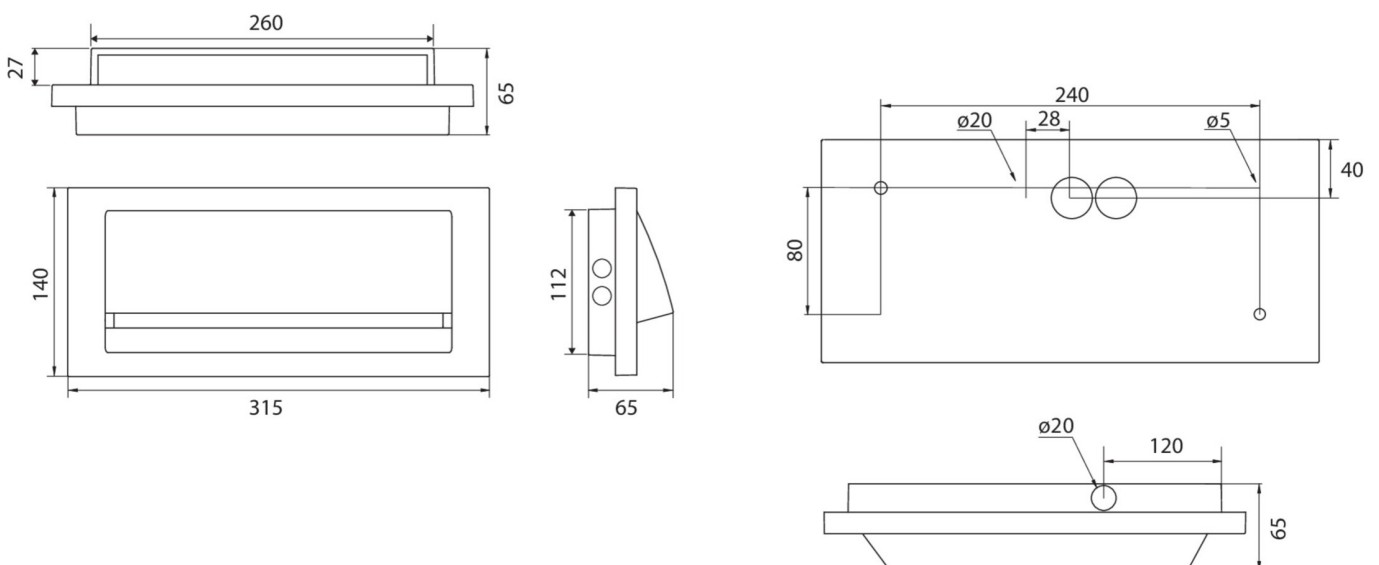

Ytelse DS	3,9 W
Ytelse BS	1,5 W
Omgivelsestemperatur DS	-5 °C to 35 °C
Omgivelsestemperatur BS	-5 °C to 40 °C
dybde	315 mm
Bredde	65 mm
Høyde	140 mm
Vekt	2.1
Vekt inkludert emballasje	2.22
Tverrsnitt for tilkobling	2.5 mm²
Koblingsinngang	Ja
Blokkering av nødlys	Nei
Batteritilkobling	Støpsel
Dimmefunksjon	Nei
Lysstrømnettverk	190 lm
Lysstrøm nødsituasjon	190 lm
Tolltariffnummer	94056180
GTIN	4262483026366

TEKNISK TEGNING

Fra: 18.09.2025 - Det tas forbehold om tekniske endringer og feil.