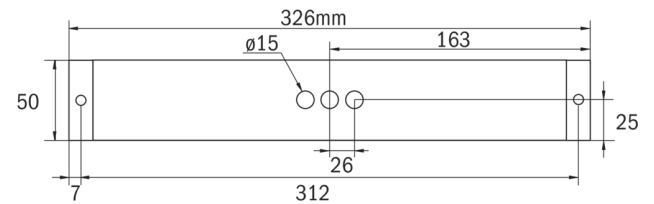

Rettungszeichenleuchte

Art.-Nr.:

Picto-Plate to mark the exit sign. As supplement to the KB escape route luminaire. Universal pictogram set (left, right, up, down) included.

TECHNISCHE DATEN

Leuchtentyp	Rettungszeichenleuchte
Montageart	Universal
Erkennungsweite	30 m
Piktogramm	Set
Gehäusematerial	Kunststoff
Farbe	RAL 9003
Schutzart IP	64
Schlagfestigkeitsgrad IK	5
Schutzklasse	2
Umgebungstemp. DS	-5 °C / 35 °C
Umgebungstemp. BS	-5 °C / 35 °C
Länge	326 mm
Breite	50 mm
Höhe	50 mm
Gewicht	0.3 kg
Gewicht inkl. Verp.	0.35 kg
Ursprungsland	Deutschland

TECHNISCHE ZEICHNUNG

ZUBEHÖR

- KBK - KB Scheibe EKW 14m inkl. Piktoset
- KBM - KB Scheibe EKW 22m inkl. Piktoset
- KBG - KB Scheibe EKW 30m inkl. Piktoset
- AWX001 - Wandausleger weiß
- KBE - KB Einbaurahmen - ABS weiss
- BALLPLX-KBE - Ballschutzhaube 415x171x31mm inkl. Laschen
- BALLPLX-KBS - Ballschutzhaube 410x322x77mm inkl. Laschen
- BALLPLX-KBU - Ballschutzhaube 300x140x77mm inkl. Laschen
- 2PW-EB - 2x PW - Pendel Weiß 500mm vorverdrahtet
- 2DW-EB - 2x DW - Designpendel Baldachin
- KBBE - KB Unterputz- und Betoneinputzkasten
- DSA - Seilaufhängung (Standardlänge 1,5m)