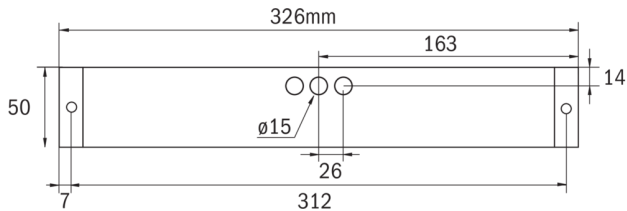

Rettungszeichenleuchte

Art.-Nr.:

Picto-Plate to mark the exit sign. As supplement to the KB escape route luminaire. Universal pictogram set (left, right, up, down) included.

TECHNISCHE DATEN

Leuchtentyp	Rettungszeichenleuchte
Montageart	Universal
Erkennungsweite	30 m
Piktogramm	Set
Gehäusematerial	Kunststoff
Farbe	RAL 9003
Schutzart IP	64
Schlagfestigkeitsgrad IK	5
Schutzklasse	2
Umgebungstemp. DS	-5 °C / 35 °C
Umgebungstemp. BS	-5 °C / 35 °C
Länge	326 mm
Breite	50 mm
Höhe	50 mm
Gewicht	0.3 kg
Gewicht inkl. Verp.	0.35 kg
Ursprungsland	Deutschland

TECHNISCHE ZEICHNUNG

ZUBEHÖR

- KBK - KB Scheibe EKW 14m inkl. Piktoset
- KBM - KB Scheibe EKW 22m inkl. Piktoset
- KBG - KB Scheibe EKW 30m inkl. Piktoset
- AWX001 - Wandausleger weiß
- KBE - KB Einbaurahmen - ABS weiss
- BALLPLX-KBE - Ballschutzhaube 415x171x31mm inkl. Laschen
- BALLPLX-KBS - Ballschutzhaube 410x322x77mm inkl. Laschen
- BALLPLX-KBU - Ballschutzhaube 300x140x77mm inkl. Laschen
- 2PW-EB - 2x PW - Pendel Weiß 500mm vorverdrahtet
- 2DW-EB - 2x DW - Designpendel Baldachin
- KBBE - KB Unterputz- und Betoneinputzkasten
- DSA - Seilaufhängung (Standardlänge 1,5m)